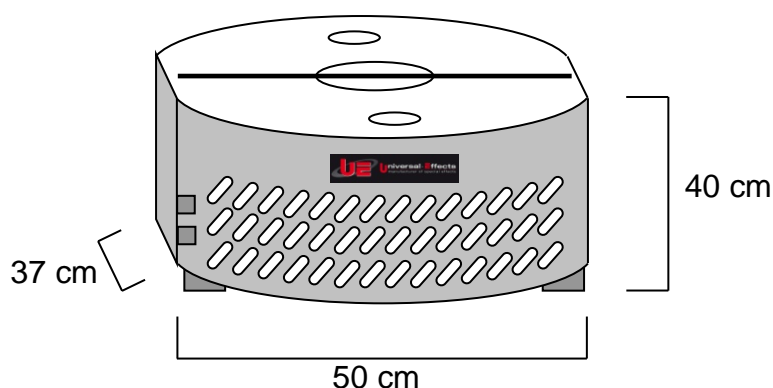

Aroma DecoFlame 120 LED HP

Code article : PFPLDF002120

La DecoFlame Led HP est une flamme de sol décorative sur une base ovale avec système d'éclairage trichromique RGB pour une large palette de couleurs. Avec un corps en aluminium et une flamme amovible sur scratch, le bruit produit est faible. Le contrôle se fait soit par DMX-512 soit en mode autonome. 2 versions sont disponibles : la DecoFlame 120 avec une ventilation simple et la DecoFlame 200 avec double ventilation. La flamme peut varier de 2 à 5 m selon le modèle.

NOMENCLATURE :

- 1 x Aroma DecoFlame 120 LED HP
- 1 x PowerCon Supply Male 10A 2 m

SPECIFICATIONS TECHNIQUES :

Dimension : Lg 50 x lg 37 x Ht 40 cm
Poids : 8.8 Kg

Caractéristiques électriques :
230V – 50/60Hz – 500W – 2.2A

Pilotable par DMX

CARACTERISTIQUES DE L'ECLAIRAGE :

Equipé d'un système trichromique 18 LED HP RVB.

CONSOMMABLES :

Flamme de soie

CONSOMMATION :

Fabriquée en ALUMINIUM et en INOX, le Aroma DecoFlame 120 LED HP est fait pour durer. Chaque élément a été choisi pour sa qualité et son efficacité.