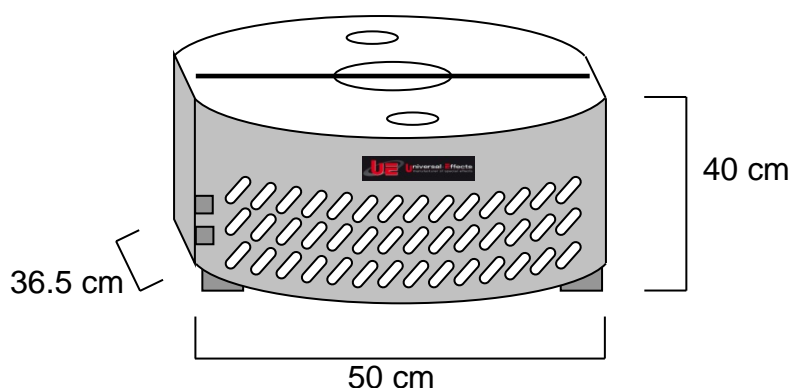

CARACTERISTIQUES DES LAMPES :

Caractéristiques électriques des 2 lampes :
MR16 – 71W – 12V
Chaque lampe est équipée d'un filtre dichroïque couleur feu.