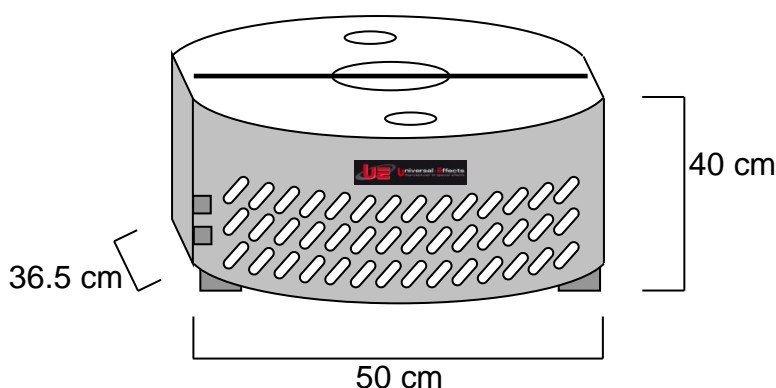

CONSOMMABLES :

Flamme de soie

CONSOMMATION :

Fabriquée en ALUMINIUM et en INOX, le Aroma DecoFlame 120 Light est fait pour durer. Chaque élément a été choisi pour sa qualité et son efficacité.

Aroma Design, Senteurs et Air Design pour la Création d'Ambiance