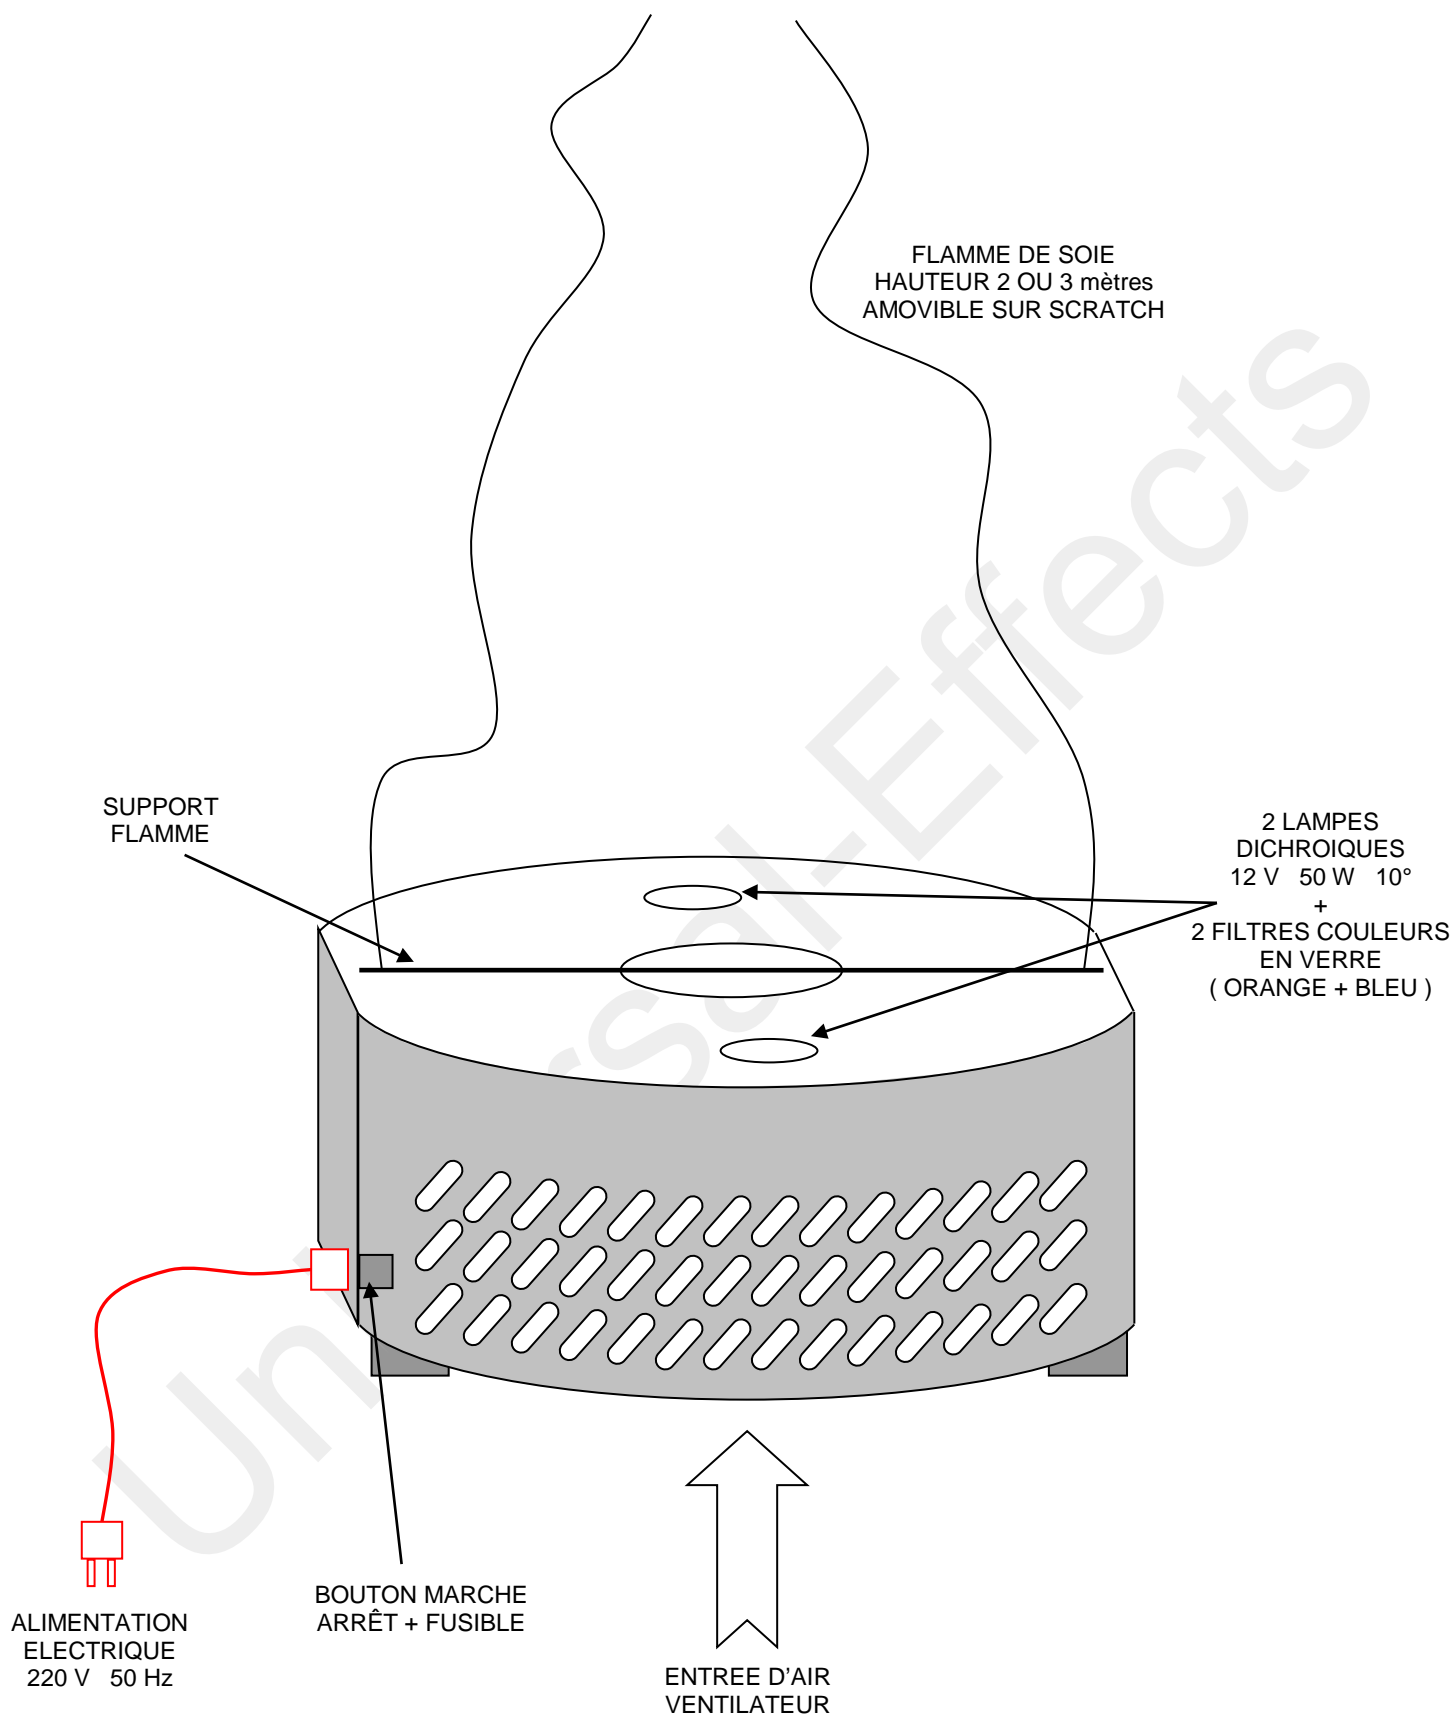

# SCHEMA TECHNIQUE – AROMADESIGN DECOFLAME 120

VISSERIE & QUINCAILLERIE EN INOX – CORPS EN ALUMINIUM – PEU BRUYANT