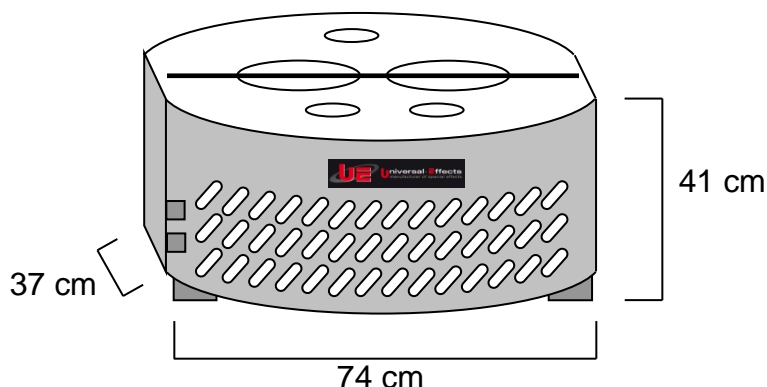

Aroma DecoFlame 200 LED HP

Code article : PFPLDF002200

La DecoFlame Led HP est une flamme de sol décorative sur une base ovale avec système d'éclairage trichromique RGB pour une large palette de couleurs. Avec un corps en aluminium et une flamme amovible sur scratch, le bruit produit est faible. Le contrôle se fait soit par DMX-512 soit en mode autonome. 2 versions sont disponibles : la DecoFlame 120 avec une ventilation simple et la DecoFlame 200 avec double ventilation. La flamme peut varier de 2 à 5 m selon le modèle.

NOMENCLATURE :

- 1 x Aroma DecoFlame 200 LED HP
- 1 x PowerCon Supply Male 10A 2 m

SPECIFICATIONS TECHNIQUES :

Dimensions : Lg 74 x lg 37 x Ht 41 cm
Poids : 21.2 Kg

Caractéristiques électriques :
230V – 50/60Hz – 1000W – 4.3A

Pilotable par DMX

CARACTERISTIQUES DE L'ECLAIRAGE :

Equipé d'un système trichromique 2x 18 LED HP RVB.

CONSOMMABLES :

Flamme de soie

CONSOMMATION :

Fabriquée en ALUMINIUM et en INOX, le Aroma DecoFlame 200 LED HP est fait pour durer. Chaque élément a été choisi pour sa qualité et son efficacité.