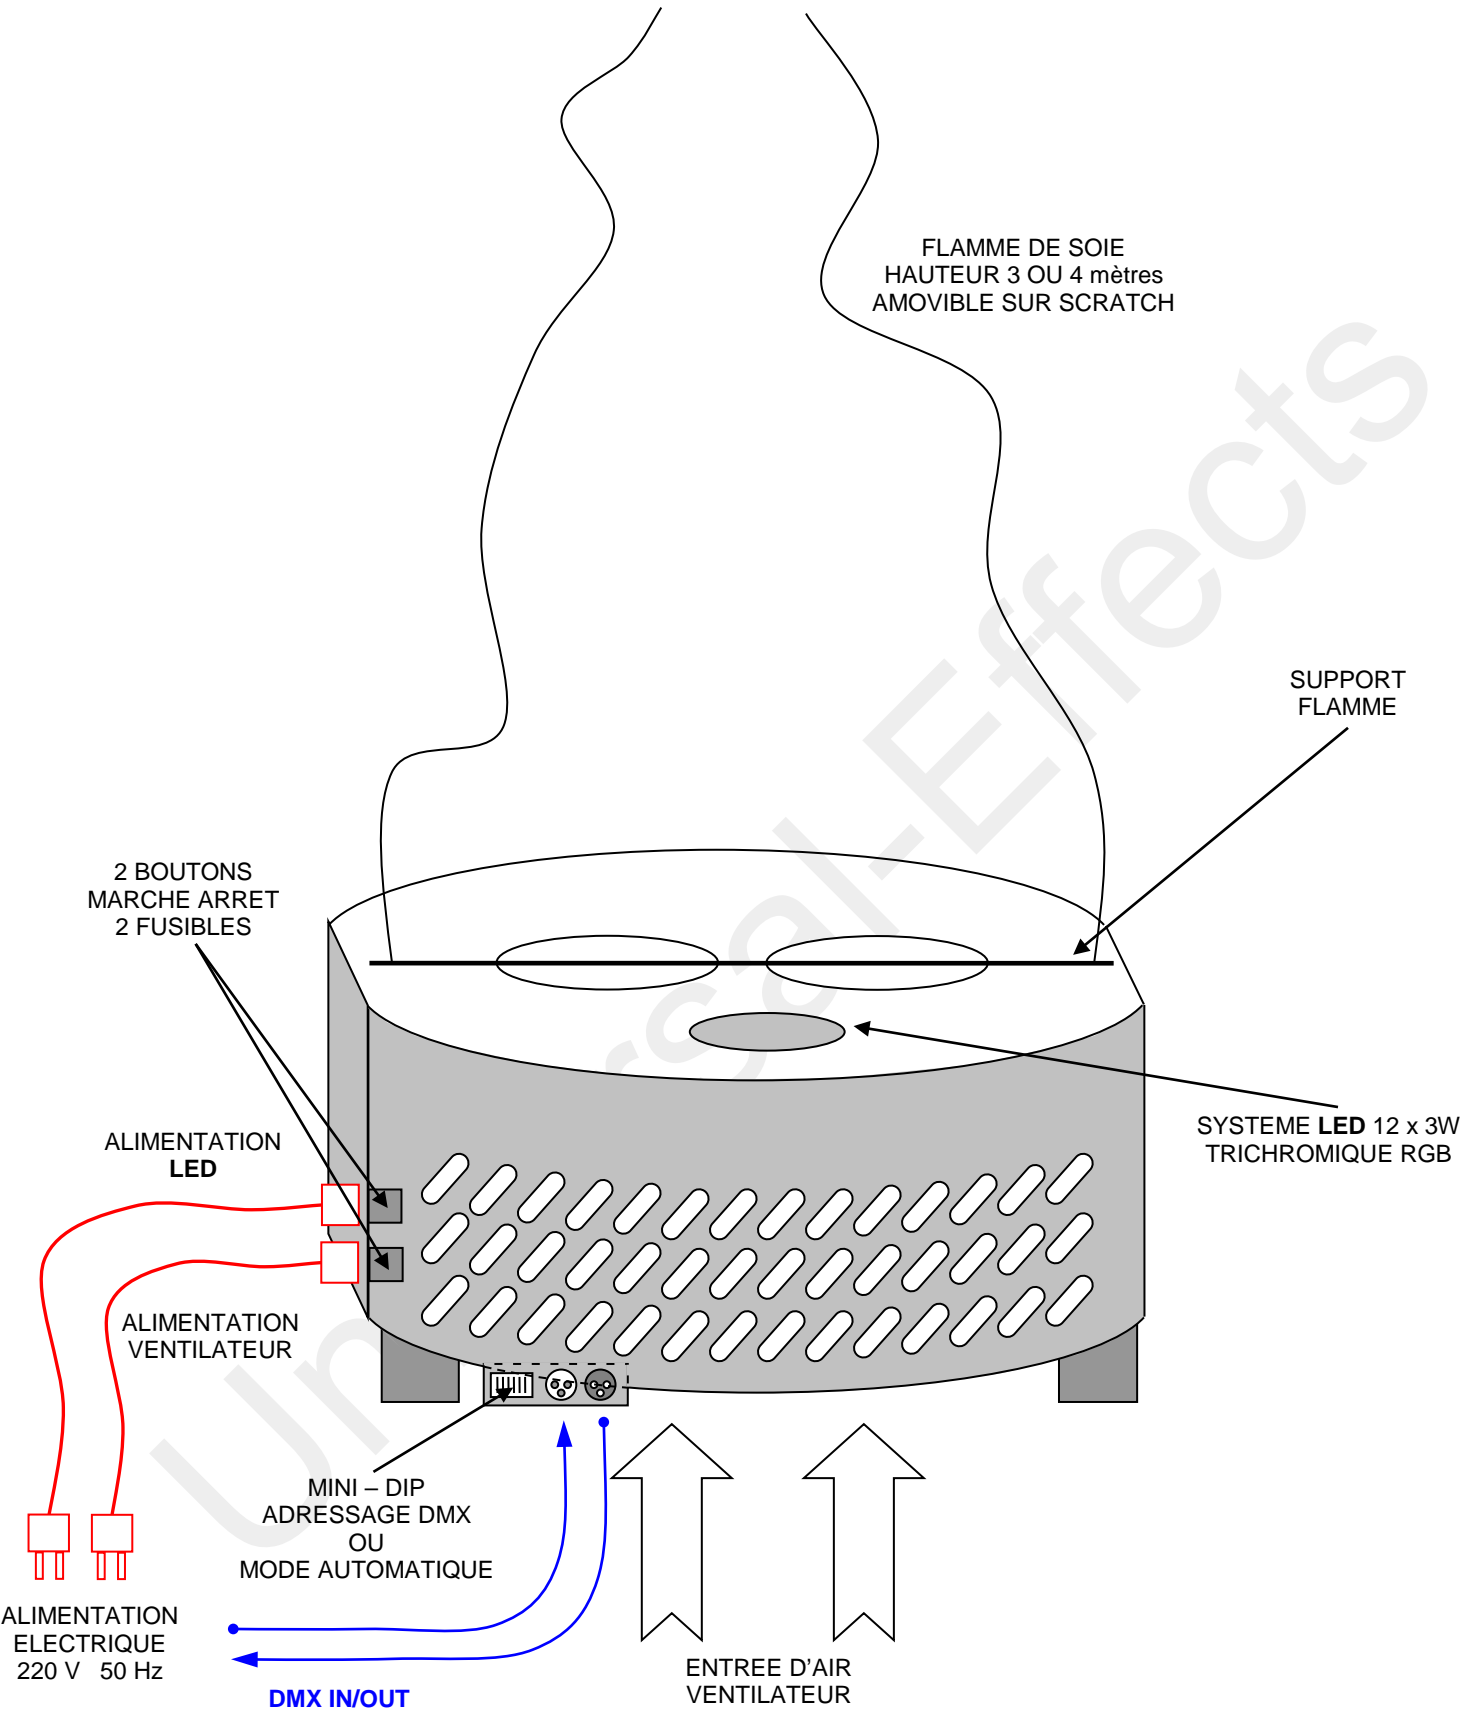

SCHEMA TECHNIQUE – AROMADESIGN DECOFLAME LED 200

VISSERIE & QUINCAILLERIE EN INOX – CORPS EN ALUMINIUM – PEU BRUYANT