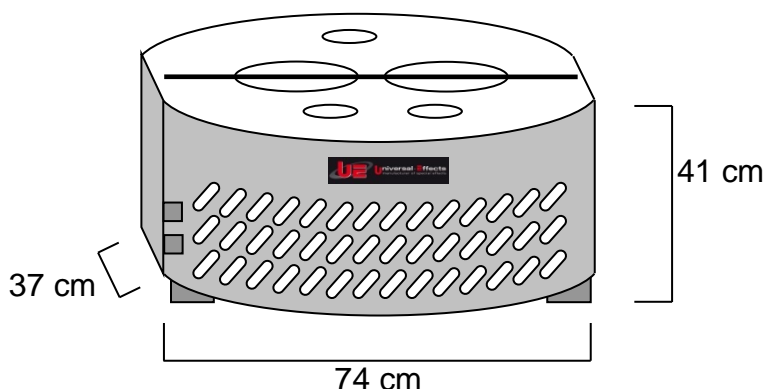

Aroma DecoFlame 200 Light DMX

Code article : PFPLDF003200

La DecoFlame Light est une flamme de sol décorative sur une base ovale. Il existe 2 versions : la DecoFlame 120 avec un système d'éclairage à 2 lampes halogènes dichroïques, et une ventilation simple ; et la DecoFlame 200 avec un système d'éclairage à 3 lampes halogènes dichroïques, et une double ventilation. Leur corps est en aluminium, la flamme en soie est amovible sur scratch et sa hauteur varie de 2 à 5 m selon le modèle. Le filtre en verre dichroïque haute température produit une couleur incroyable de réalisme. Chacune des versions est équipée de lampes à ouverture serrée de 10° d'une grande luminosité et d'une longévité importante.

NOMENCLATURE :

- 1 x Aroma DecoFlame 200 Light DMX
- 1 x PowerCon Supply Male 10A 2 m

SPECIFICATIONS TECHNIQUES :

Dimension : Lg 74 x lg 37 x Ht 41 cm
Poids : 20.6 Kg

Caractéristiques électriques :
230V – 50Hz – 950W – 4.15A