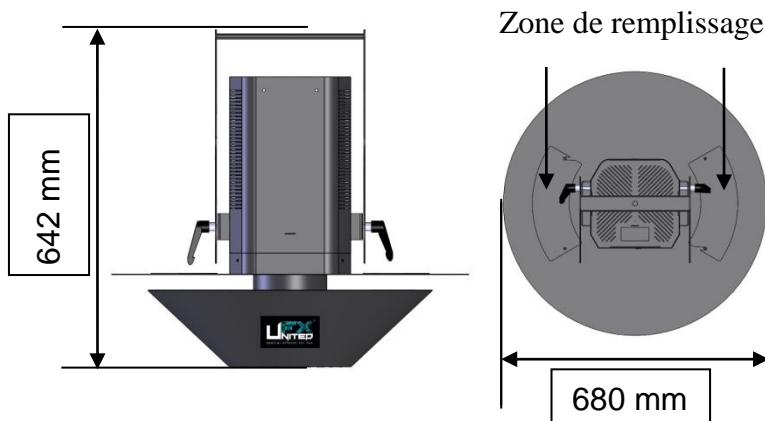

United Compact Striptease

Code article : UFXSTRI-1

La machine United Compact Striptease est une machine compacte à tombé de confettis et de neige papier. Peu bruyante et très fiable, dotée d'un système de ventilation performant, elle est très facile d'utilisation. Fonctionnant parfaitement avec les confettis de scène, elle vous permet d'effectuer des prestations très professionnelles. Remplissage par trappe amovible et utilisation uniquement suspendue.

NOMENCLATURE :

- 1 x United Compact Striptease
- 1 x Cable d'alimentation IEC 1.5m

SPECIFICATIONS TECHNIQUES :

Dimensions : Lg 64.2 x lg 68 x Ht 68 cm
Poids : 13 Kg

Caractéristiques électriques :
230V – 50/60Hz – 400W – 1.7A – IP 44 (Version Europe)
115V – 60Hz – 400W – 1.7A – IP 44 (Version US)

CARACTERISTIQUES :

Câble d'alimentation IEC

Capacité du réservoir : 2/4 Kg suivant le type de confetti.

Utilisation uniquement suspendue.

CONSOMMABLES :

- Confettis de Scène papier ou métal
- Neige Papier ou plastique
- Pétale de rose

NOMENCLATURE :

- 1 x United Compact Striptease
- 1 x Power supply IEC 1.5m

TECHNICAL SPECIFICATIONS :

Size : Lg 64.2 x lg 68 x Ht 68 cm
Weight : 13 Kg

Electrical Specifications :
230V – 50/60Hz – 400W – 1.7A – IP 44 (Version Europe)
115V – 60Hz – 400W – 1.7A – IP 44 (Version US)