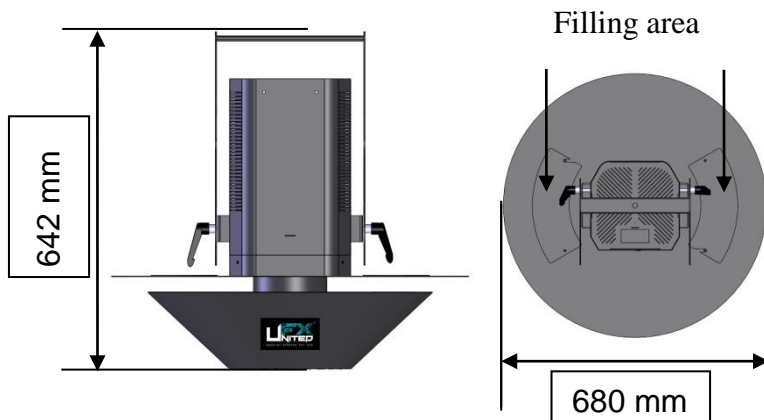

CARACTERISTIQUES :

Câble d'alimentation IEC

Capacité du réservoir : 2/4 Kg suivant le type de confetti.

Utilisation uniquement suspendue.

CONSOMMABLES :

- Confettis de Scène papier ou métal
- Neige Papier ou plastique
- Pétale de rose

NOMENCLATURE :

- 1 x United Compact Striptease
- 1 x Power supply IEC 1.5m

TECHNICAL SPECIFICATIONS :

Size : Lg 64.2 x lg 68 x Ht 68 cm
Weight : 13 Kg

Electrical Specifications :
230V – 50/60Hz – 400W – 1.7A – IP 44 (Version Europe)
115V – 60Hz – 400W – 1.7A – IP 44 (Version US)

FEATURES :

- EC power supply
- Tank capacity: 2/4 Kg depending on the type of confetti.
- Use only suspended.

CONSUMABLES :

- Confetti of paper or metal scene
- Snow Paper or plastic
- Rose petal

CONSUMPTION :