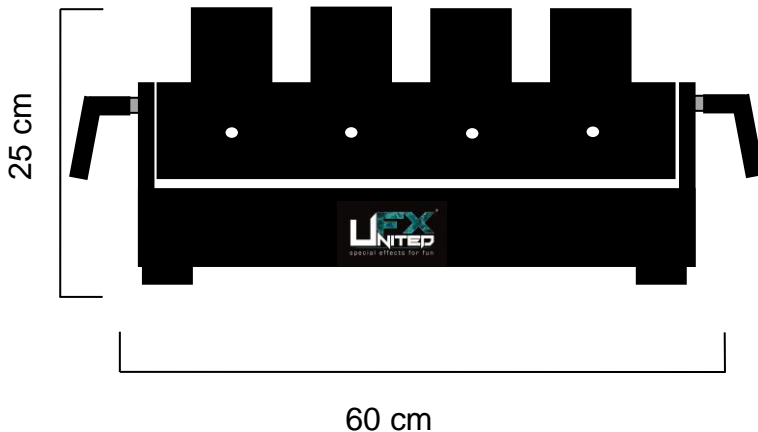

United Shoot Battery 4 STD

Code article : PFPOSH001040

La **United Shoot Battery 4 STD** est une machine à confetti compacte. Elle est dotée d'un système de mise à feu pour rampe de 4 canons électrique à confettis ou à serpentins.

NOMENCLATURE :

- 1 x United Shoot Battery 4 STD
- 2 x Câble d'alimentation 1.5m IEC

SPECIFICATIONS TECHNIQUES :

Dimensions : Lg 60 x lg 37 x Ht 25 cm
Poids : 4,8 Kg

Caractéristiques électriques :
220V – 50Hz – 60W

CARACTERISTIQUES :

Projection de 4 à 12m avec les canons électriques à confettis 40cm et 80cm

Projection de 12 à 20m avec les canons électriques à serpentins 40cm et 80cm.

Positionnement posé ou accroché.

- 1 x United Shoot Battery 4 STD
- 2 x Power cable 1.5m IEC

TECHNICAL SPECIFICATIONS :

Size : Lg 60 x lg 37 x Ht 25 cm
Weight : 4,8 Kg

Electrical Specifications:
220V – 50Hz – 60W

FEATURES :

Projection from 4 to 12m with electric confetti cannons
40cm and 80cm