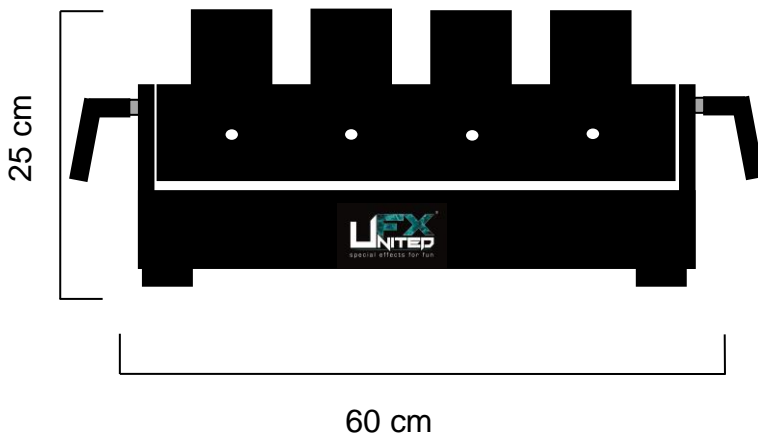

NOMENCLATURE :

- 1 x United Shoot Battery 4 STD
- 2 x Câble d'alimentation 1.5m IEC

SPECIFICATIONS TECHNIQUES :

Dimensions : Lg 60 x lg 37 x Ht 25 cm
Poids : 4,8 Kg

Caractéristiques électriques :
220V – 50Hz – 60W

CARACTERISTIQUES :

Projection de 4 à 12m avec les canons électriques à confettis 40cm et 80cm

Projection de 12 à 20m avec les canons électriques à serpentins 40cm et 80cm.

Positionnement posé ou accroché.

- 1 x United Shoot Battery 4 STD
- 2 x Power cable 1.5m IEC

TECHNICAL SPECIFICATIONS :

Size : Lg 60 x lg 37 x Ht 25 cm
Weight : 4,8 Kg

Electrical Specifications:
220V – 50Hz – 60W

FEATURES :

Projection from 4 to 12m with electric confetti cannons
40cm and 80cm

Projection of 12 to 20m with electric streamers cannons
40cm and 80cm.

Positioning posed or hung.

CONSUMABLES :

Confetti Electric Cannon.
Streamer Electric Cannon.

ACCESSORIES :

United Cannon Safety Cable FX