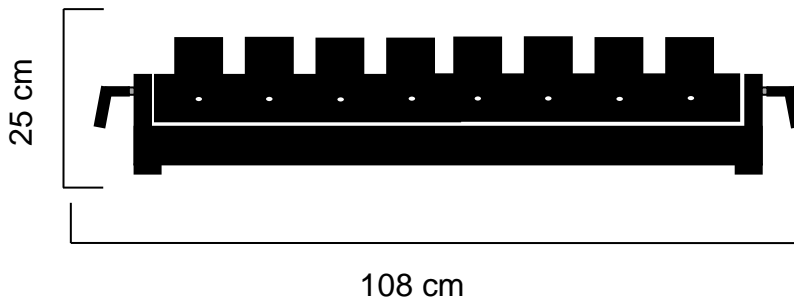

United Shoot Battery 8 STD

Code article : PFPOSH001080

La **United Shoot Battery 8 STD** est une machine à confetti compacte. Elle est dotée d'un système de mise à feu électrique pour rampe de 8 canons à confettis ou à serpentins.

NOMENCLATURE :

- 1 x United Shoot Battery 8 STD
- 2 x Câble d'alimentation 1.5m IEC

SPECIFICATIONS TECHNIQUES :

Dimensions : Lg 108 x lg 37 x Ht 25 cm
Poids : 7,8 Kg

Caractéristiques électriques :
220V – 50Hz – 60W

CARACTERISTIQUES :

Projection de 4 à 12m avec les canons électriques à confettis 40cm et 80cm

Projection de 12 à 20m avec les canons électriques à serpentins 40cm et 80cm.

Positionnement posé ou accroché.

- 1 x United Shoot Battery 8 STD
- 2 x Power cable 1.5m IEC

TECHNICAL SPECIFICATIONS :

Size : Lg 108 x lg 37 x Ht 25 cm
Weight : 7,8 Kg

Electrical Specifications :
220V – 50Hz – 60W

FEATURES :

Projection from 4 to 12m with electric confetti cannons
40cm and 80cm