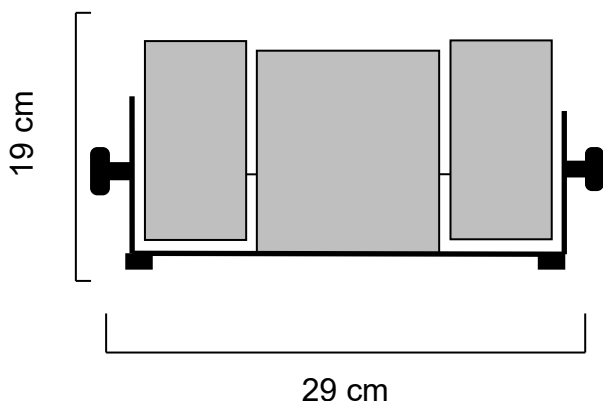

NOMENCLATURE:

- 1 x United Shoot Double
- 1 x Câble d'alimentation 1.5m IEC

SPECIFICATIONS TECHNIQUES :

Dimensions : Lg 27 x lg 15 x Ht 17 cm
Poids : 6 Kg

Caractéristiques électriques :
220V – 50Hz – 60W

CARACTERISTIQUES :

Projection de 4 à 12m avec les canons électriques à confettis 40cm et 80cm

Projection de 12 à 20m avec les canons électriques à serpentins 40cm et 80cm.

Positionnement posé ou accroché.

CONSOMMABLES :

Canon électrique à Confettis.
Canon électrique à Serpentins.

NOMENCLATURE:

- 1 x United Shoot Double
- 1 x Power Cable 1.5m IEC

TECHNICAL SPECIFICATIONS :

Size : L 29 x W 15 x H 19 cm
Weight : 6 Kg

Electrical Specifications:
220V – 50Hz – 60W

FEATURES :

Projection from 4 to 12m with electric confetti cannons
40cm and 80cm