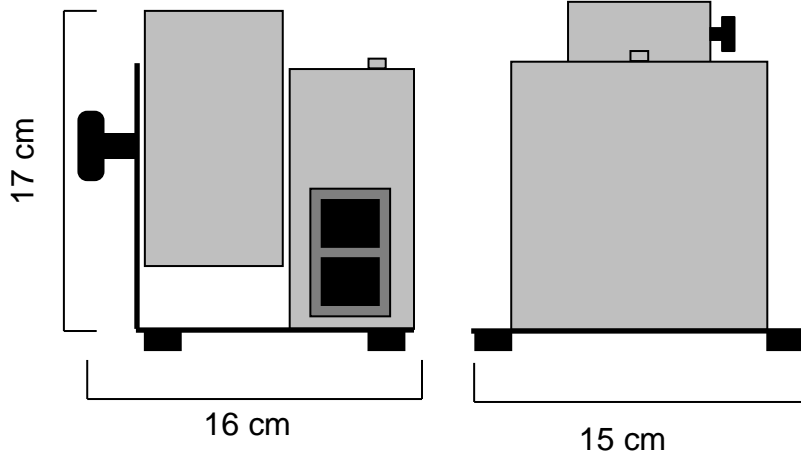

NOMENCLATURE :

- 1 x United Shoot Single
- 1 x Câble d'alimentation 1.5m IEC

SPECIFICATIONS TECHNIQUES :

Dimensions : Lg 16 x lg 15 x Ht 17 cm
Poids : 2 Kg

Caractéristiques électriques :
220V – 50Hz – 60W

CARACTERISTIQUES :

Projection de 4 à 12m avec les canons électriques à confettis 40cm et 80cm

Projection de 12 à 20m avec les canons électriques à serpentins 40cm et 80cm.

Positionnement posé ou accroché.

NOMENCLATURE :

- 1 x United Shoot Single
- 1 x Power cable 1.5m IEC

TECHNICAL SPECIFICATIONS :

Size : L 16 x W 15 x H 17 cm

Weight : 2 Kg

Electrical Specifications:
220V – 50Hz – 60W

FEATURES :

- Projection from 4 to 12m with electric confetti cannons 40cm and 80cm
- Projection of 12 to 20m with electric streamers cannons 40cm and 80cm.
- Positioning posed or hung.