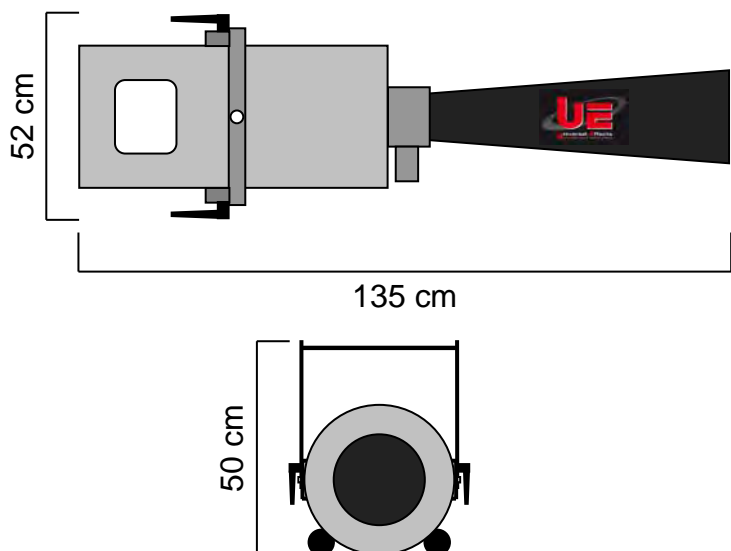

FICHE TECHNIQUE

UE Extra Shooter 3"

Code article : PFPOES001013

Le UE Extra Shooter est une machine compacte à projection de confettis par un tube venturi de petite taille. Conçue pour être suspendue ou posée, elle est puissante, très facile d'utilisation et d'une grande efficacité. Utilisez plusieurs machines sur un grill scénique et l'effet sera spectaculaire. Les confettis peuvent être projetés à une portée de 8 à 12m. Vous pouvez contrôler électroniquement les tirs grâce aux accessoires optionnels suivant: Power Electrovalve Eco et Power Box DMX-512 Extra-Shooter.

NOMENCLATURE :

- 1 x UE Extra Shooter 3"
- 1 x Tube venturi de sortie

SPECIFICATIONS TECHNIQUES :

Dimensions : Lg 135 x lg 52 x Ht 50 cm
Poids : 10.2 Kg

Utilisation avec gaz Co2.
Haute pression 50B/m.

CARACTERISTIQUES :

Projection de 8 à 12m avec l'utilisation du gaz Co2 en bouteille haute pression 50 Bar.

Positionnement posé ou accroché avec lyre réglable.

CONSOMMABLES :

Bouteille de Co2 gazeux 50 Bar
Confettis de Scène papier et métal