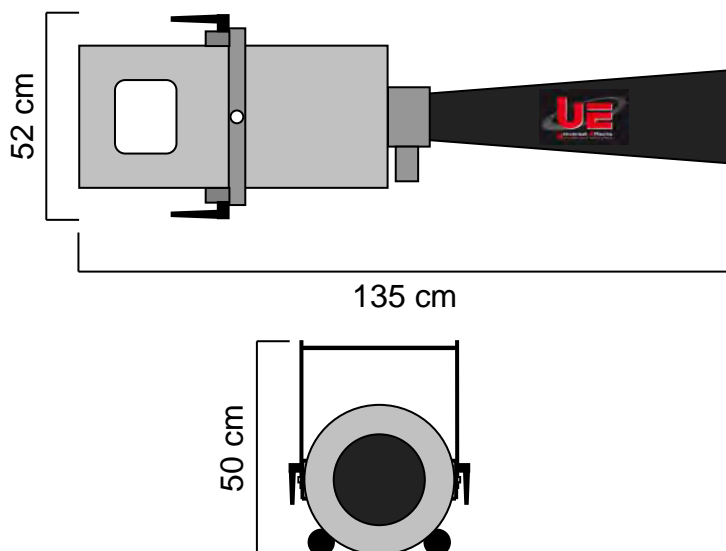

FICHE TECHNIQUE

UE Extra Shooter 3"

Code article : PFPOES001013

Le UE Extra Shooter est une machine compacte à projection de confettis par un tube venturi de petite taille. Conçue pour être suspendue ou posée, elle est puissante, très facile d'utilisation et d'une grande efficacité. Utilisez plusieurs machines sur un grill scénique et l'effet sera spectaculaire. Les confettis peuvent être projetés à une portée de 8 à 12m. Vous pouvez contrôler électroniquement les tirs grâce aux accessoires optionnels suivant: Power Electrovalve Eco et Power Box DMX-512 Extra-Shooter.

NOMENCLATURE :

- 1 x UE Extra Shooter 3"
- 1 x Tube venturi de sortie

SPECIFICATIONS TECHNIQUES :

Dimensions : Lg 135 x lg 52 x Ht 50 cm
Poids : 10.2 Kg

Utilisation avec gaz Co2.
Haute pression 50B/m.

CARACTERISTIQUES :

Projection de 8 à 12m avec l'utilisation du gaz Co2 en bouteille haute pression 50 Bar.

Positionnement posé ou accroché avec lyre réglable.

CONSOMMABLES :

Bouteille de Co2 gazeux 50 Bar
Confettis de Scène papier et métal

NOMENCLATURE :

- 1 x UE Extra Shooter 3"
- 1 x Output tube

TECHNICAL SPECIFICATIONS :

Size : 135 x 52 x 50 cm

Weight : 10.2 Kg

Use with Co2 gas.
High pressure 50B / m.

FEATURES :

Projection from 8 to 12m with the use of Co2 gas in a high pressure bottle 50 Bar.