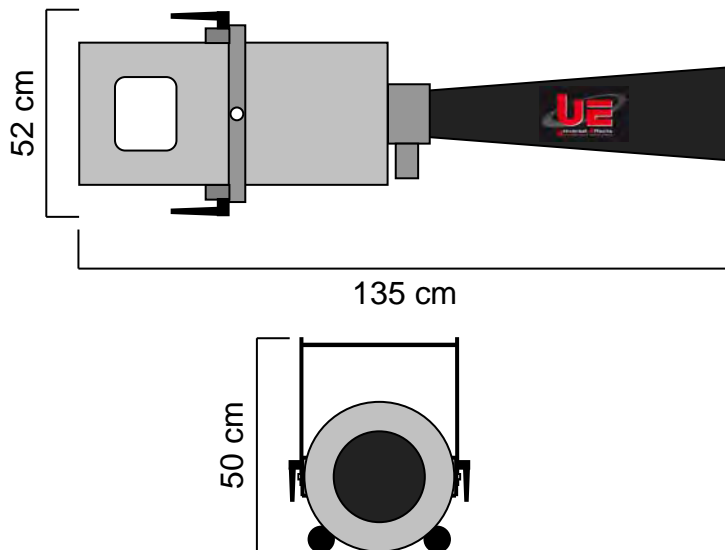

NOMENCLATURE :

- 1 x UE Extra Shooter 3"
- 1 x Tube venturi de sortie

SPECIFICATIONS TECHNIQUES :

Dimensions : Lg 135 x lg 52 x Ht 50 cm
Poids : 10.2 Kg

Utilisation avec gaz Co2.
Haute pression 50B/m.

CARACTERISTIQUES :

Projection de 8 à 12m avec l'utilisation du gaz Co2 en bouteille haute pression 50 Bar.

Positionnement posé ou accroché avec lyre réglable.

CONSOMMABLES :

Bouteille de Co2 gazeux 50 Bar
Confettis de Scène papier et métal

TECHNICAL DATASHEET

UE Extra Shooter 3"

Item Code : PFPOES001013

The EU Extra Shooter is a compact machine with confetti projection by a small venturi tube. Designed to be suspended or placed, it is powerful, very easy to use and very efficient.

NOMENCLATURE :

- 1 x UE Extra Shooter 3"
- 1 x Output tube

TECHNICAL SPECIFICATIONS :

Size : 135 x 52 x 50 cm

Weight : 10.2 Kg

Use with Co2 gas.
High pressure 50B / m.

FEATURES :

Projection from 8 to 12m with the use of Co2 gas in a high pressure bottle 50 Bar.