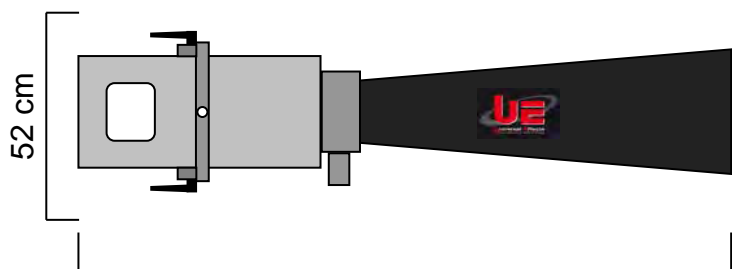

FICHE TECHNIQUE

UE Extra Shooter 6"

Code article : PFPOES001013

Le UE Extra Shooter 6" est une machine compacte à projection de confettis par un tube venturi de grande taille. Conçue pour être suspendue ou posée, elle est puissante, très facile d'utilisation et d'une grande efficacité. Utilisez plusieurs machines sur un grill scénique et l'effet sera spectaculaire. Les confettis peuvent être projetés à une portée de 12 à 15 m. Vous pouvez contrôler électroniquement les tirs grâce aux accessoires optionnels suivants : Power Electrovalve Eco et Power Box DMX-512 Extra-Shooter.

NOMENCLATURE :

- 1 x UE Extra Shooter 6"
- 1 x Tube venturi de sortie

SPECIFICATIONS TECHNIQUES :

Dimensions : Lg 158 x lg 52 x Ht 50 cm
Poids : 13.6 Kg

Utilisation avec gaz Co2.
Haute pression 50B/m.

CARACTERISTIQUES :

Projection de 12 à 15m avec l'utilisation du gaz Co2 en bouteille haute pression 50 Bar.

Positionnement posé ou accroché avec lyre réglable.

CONSOMMABLES :

Bouteille de Co2 gazeux 50 Bar
Confettis de Scène papier et métal