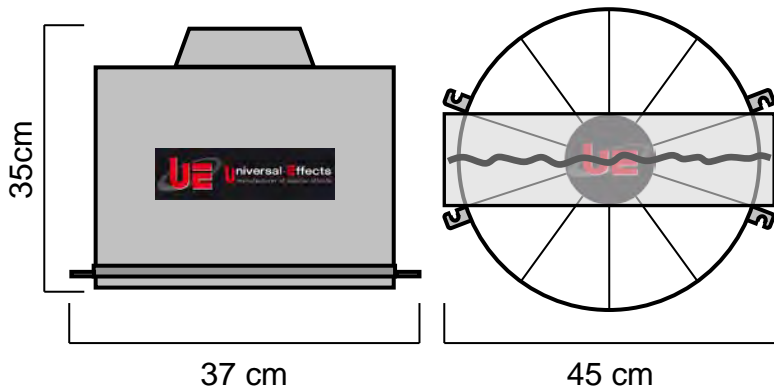

FICHE TECHNIQUE

UE Head AirFlame 350

Code article : PFPFAF002122

Le UE Head AirFlame vous permet de créer un effet visuel décoratif et puissant pour l'évènementiel. Cette version sans système d'éclairage est parfaitement étudiée pour une utilisation en journée avec beaucoup de simplicité. Le concept que nous avons mis au point vous donne le choix d'utiliser cette tête pour 4 effets différents : Flamme de Soie, Manche à air, Personnages et Formes gonflables telles que les cônes. Cette tête est livrée avec 2 accessoires inclus, un support flamme de soie et un cerclage de maintien pour les gonflables.

NOMENCLATURE :

- 1 x UE Head AirFlame 350
- 1 x Support Flamme
- 1 x Flamme de soie de 3m
- 1 x Cerclage pour Gonflables

SPECIFICATIONS TECHNIQUES :

Dimensions : Lg 35 x lg 45 x Ht 37 cm
Poids : 6.2 Kg

CARACTERISTIQUES :

Support flamme amovible.
Livrée avec un cerclage pour accrochage de Design gonflables, Manches à air et Personnages.
Possibilités de hauteurs de flamme : de 2 à 4m.
Possibilités de hauteurs de fixtube de 3 à 6m.
Possibilités de hauteurs de figure de 3m.