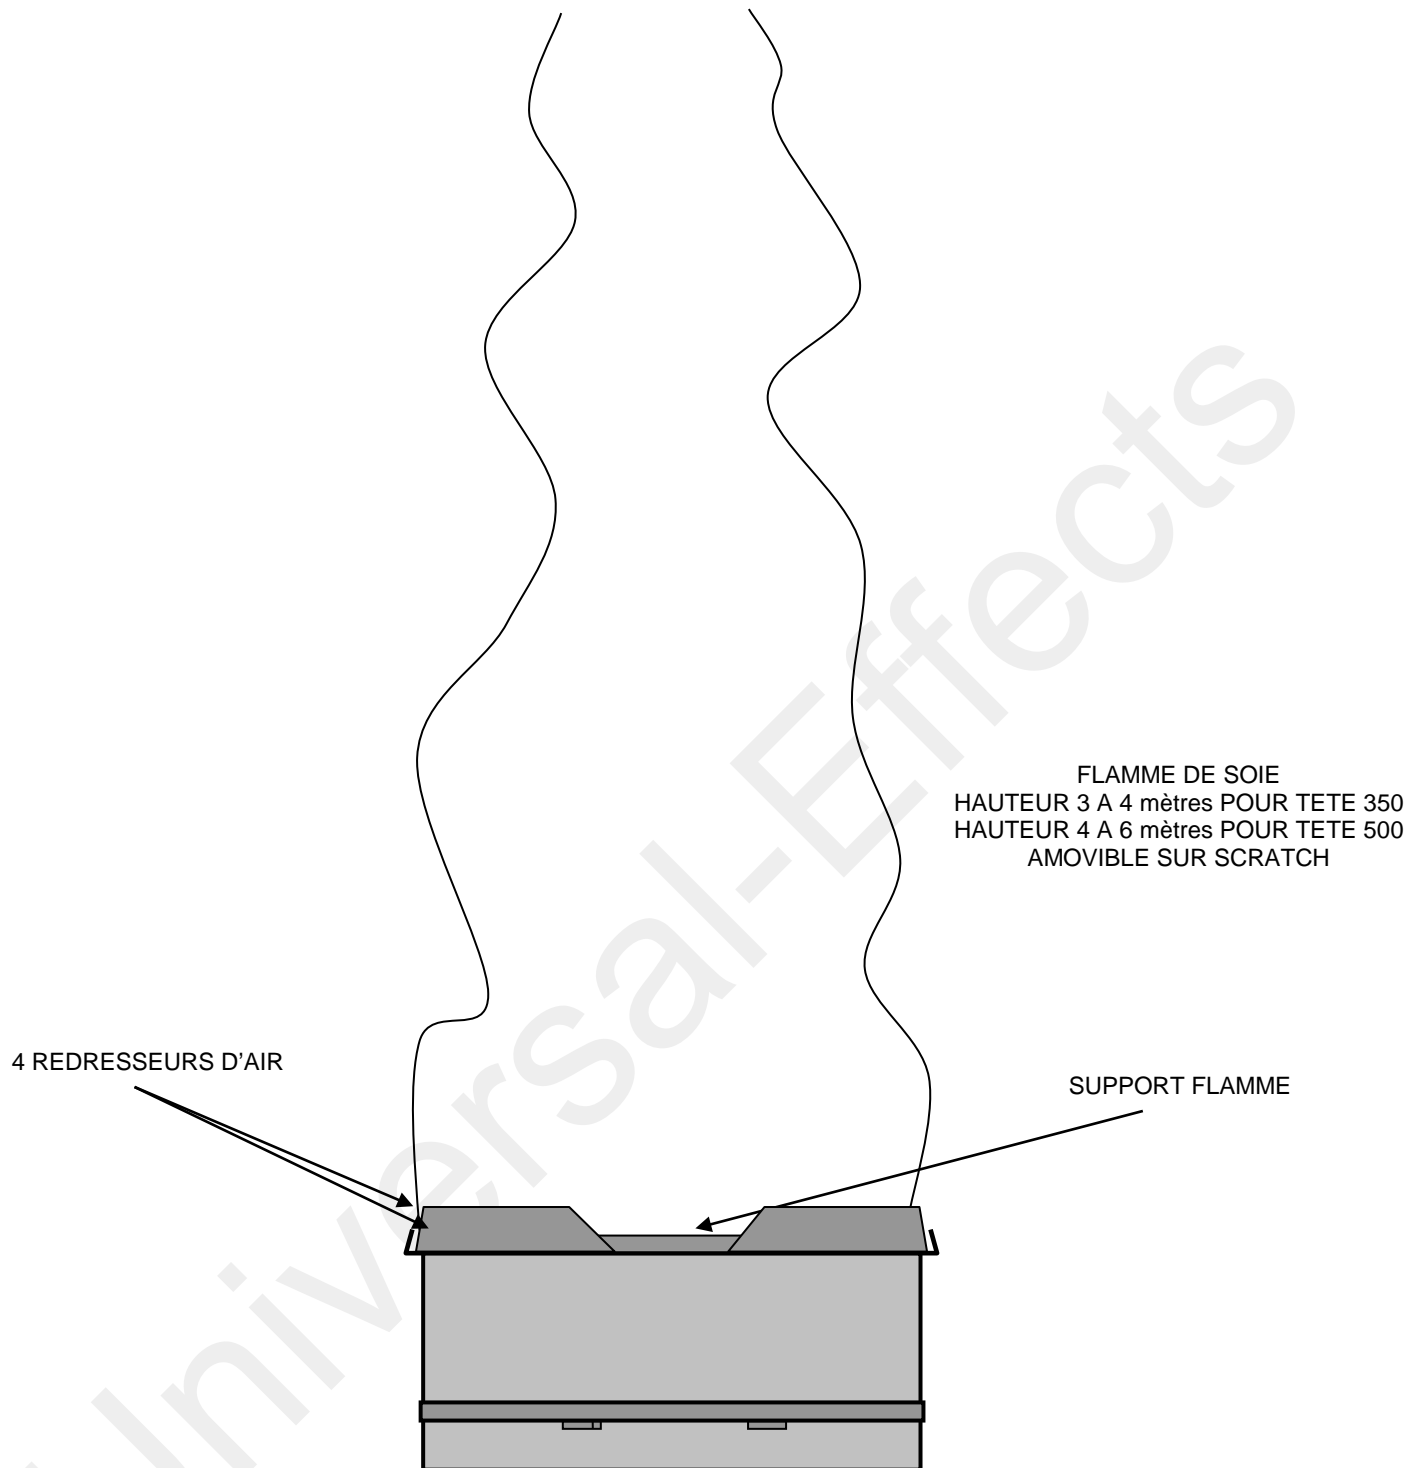

SCHEMA TECHNIQUE – UE HEAD AIRFLAME

VISSERIE & QUINCAILLERIE EN INOX – CORPS EN ALUMINIUM