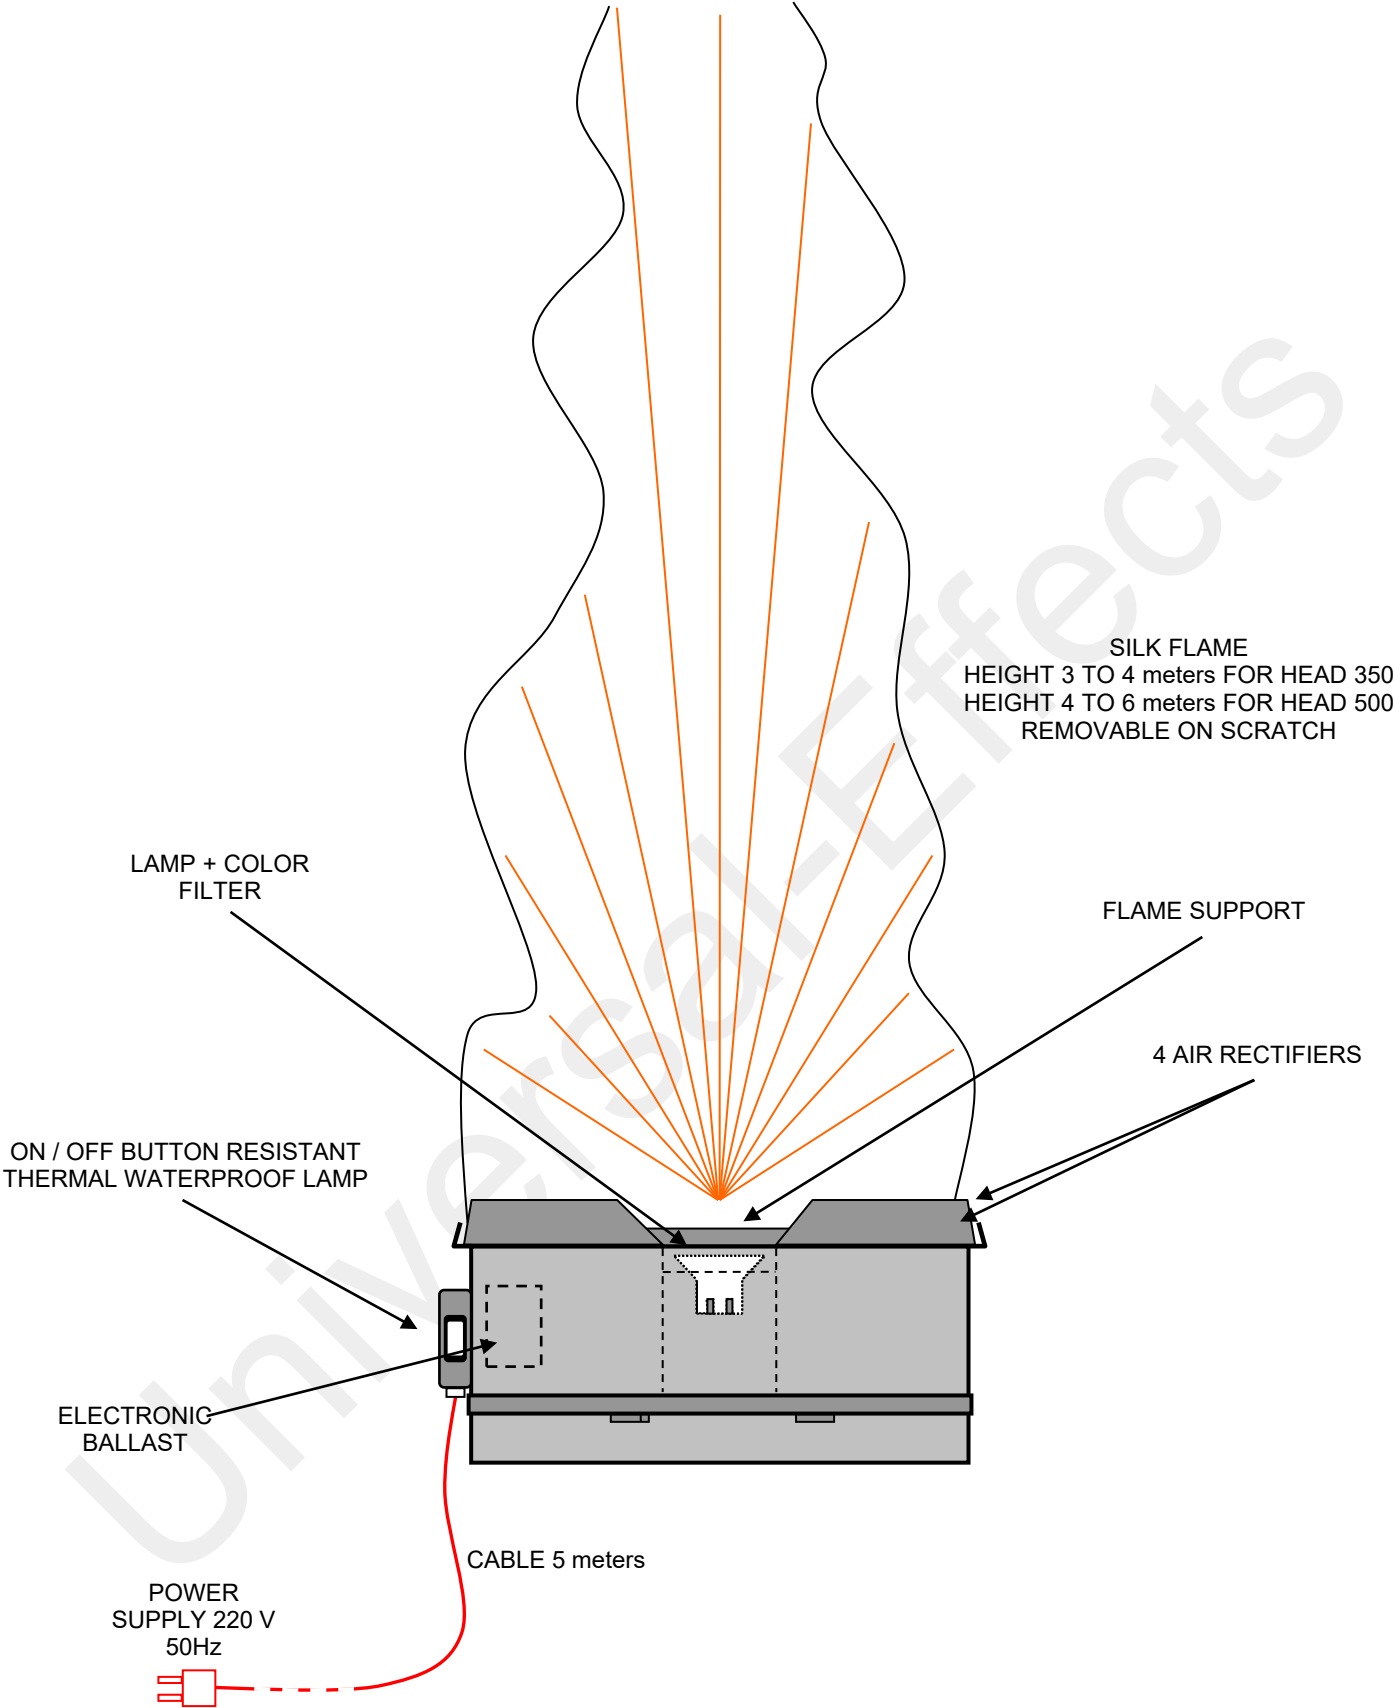

SCHEMA TECHNIQUE – UE HEAD AIRFLAME LIGHT

- LAMPE TRES PUISSANTE (IODURE METALLIQUE)
- FILTRE ORANGE VERRE DICHROIQUE AMOVIBLE

VISSERIE & QUINCAILLERIE EN INOX – CORPS EN ALUMINIUM

TECHNICAL DIAGRAM – UE HEAD AIRFLAME LIGHT

- VERY POWERFUL LAMP (METALLIC IODIDE)
- REMOVABLE DICHROIC GLASS ORANGE FILTER

VISSERIE & QUINCAILLERIE EN INOX – CORPS EN ALUMINIUM