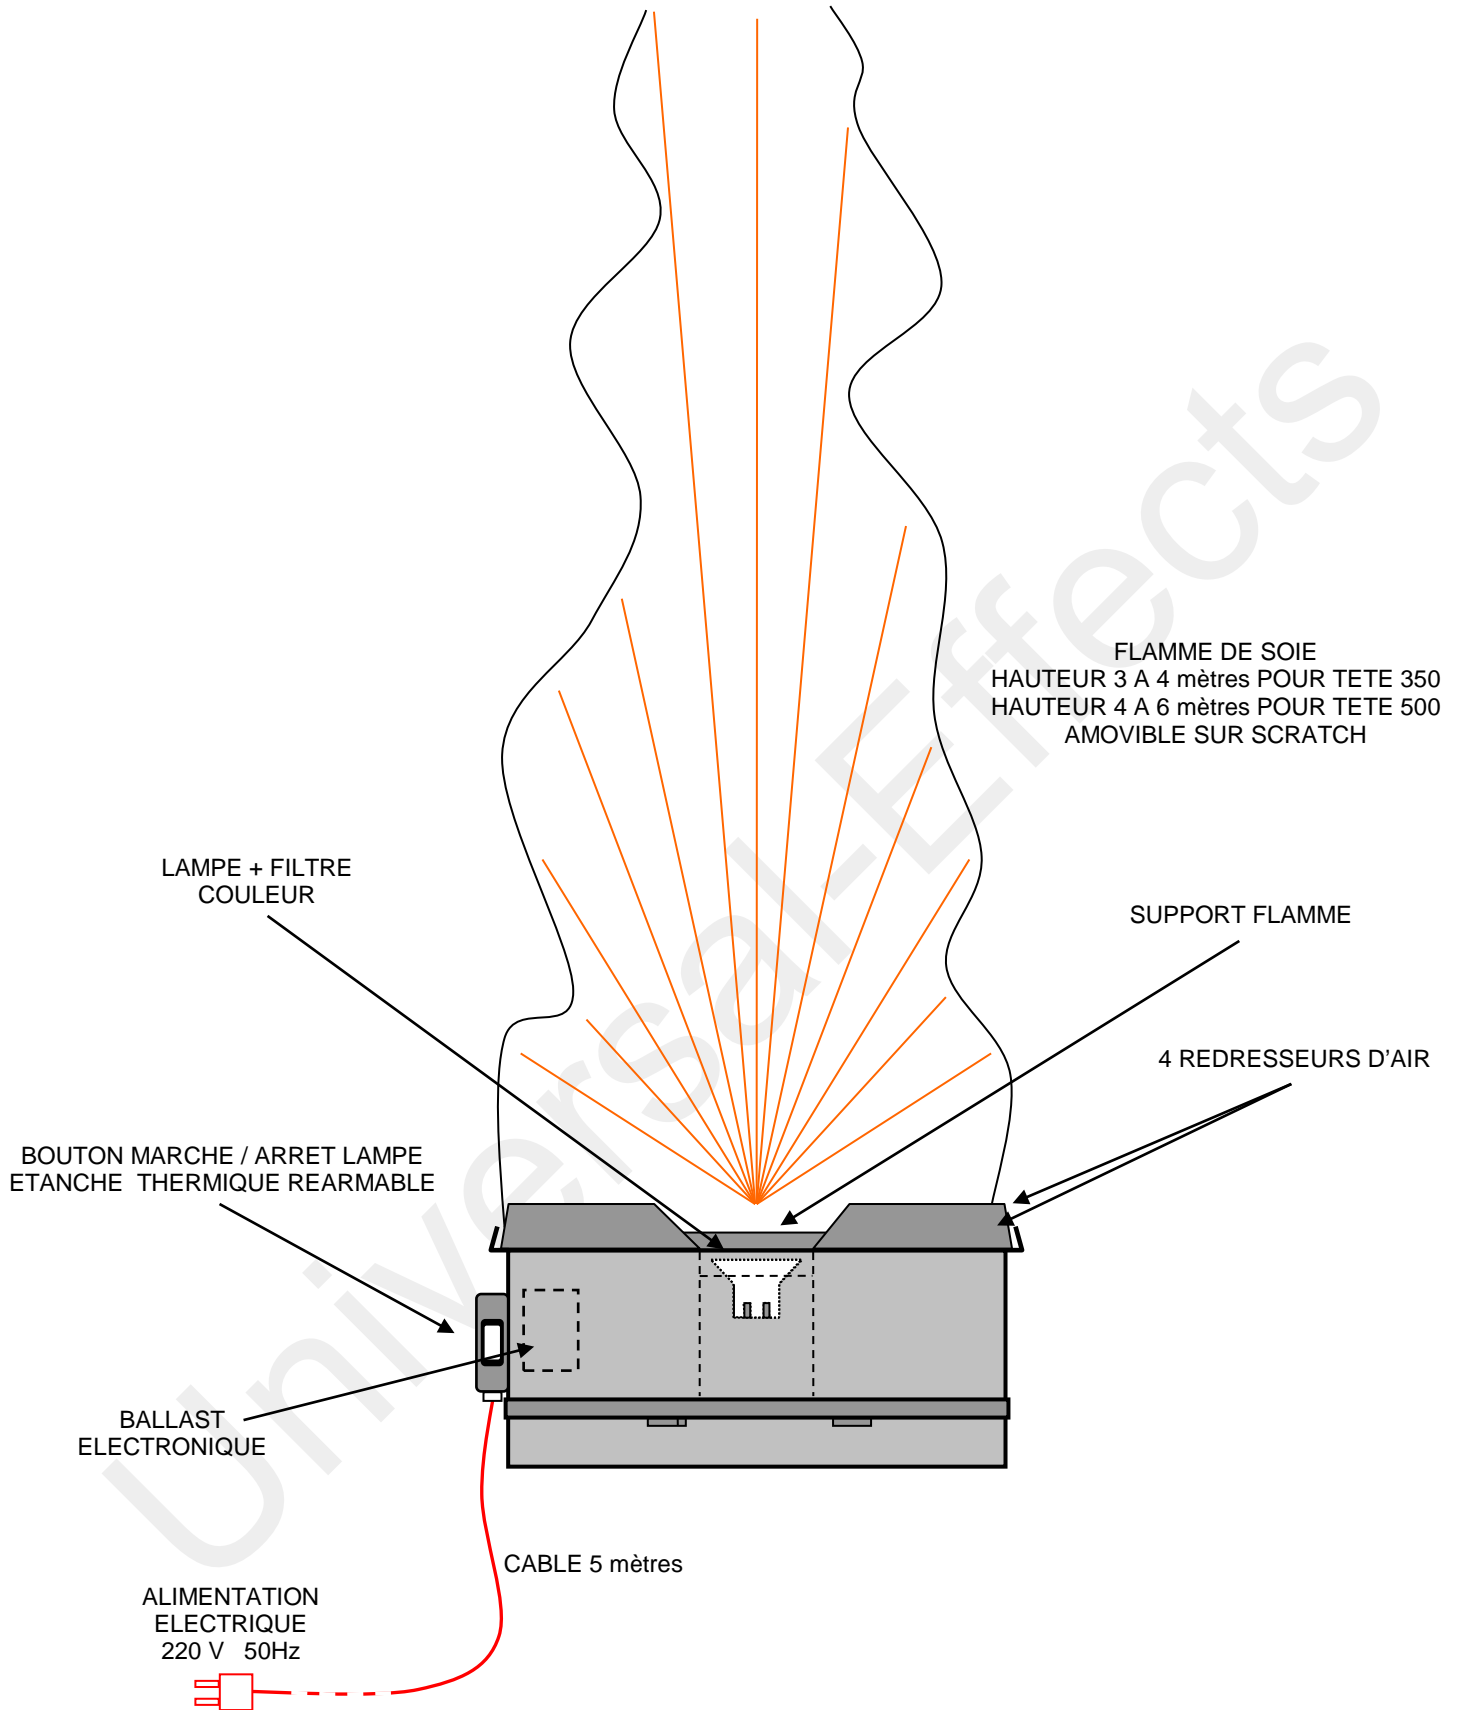

SCHEMA TECHNIQUE – UE HEAD AIRFLAME LIGHT

- LAMPE TRES PUISSANTE (IODURE METALLIQUE)
- FILTRE ORANGE VERRE DICHROIQUE AMOVIBLE

VISSERIE & QUINCAILLERIE EN INOX – CORPS EN ALUMINIUM

TECHNICAL DIAGRAM – UE HEAD AIRFLAME LIGHT

- VERY POWERFUL LAMP (METALLIC IODIDE)
- REMOVABLE DICHROIC GLASS ORANGE FILTER

VISSERIE & QUINCAILLERIE EN INOX – CORPS EN ALUMINIUM