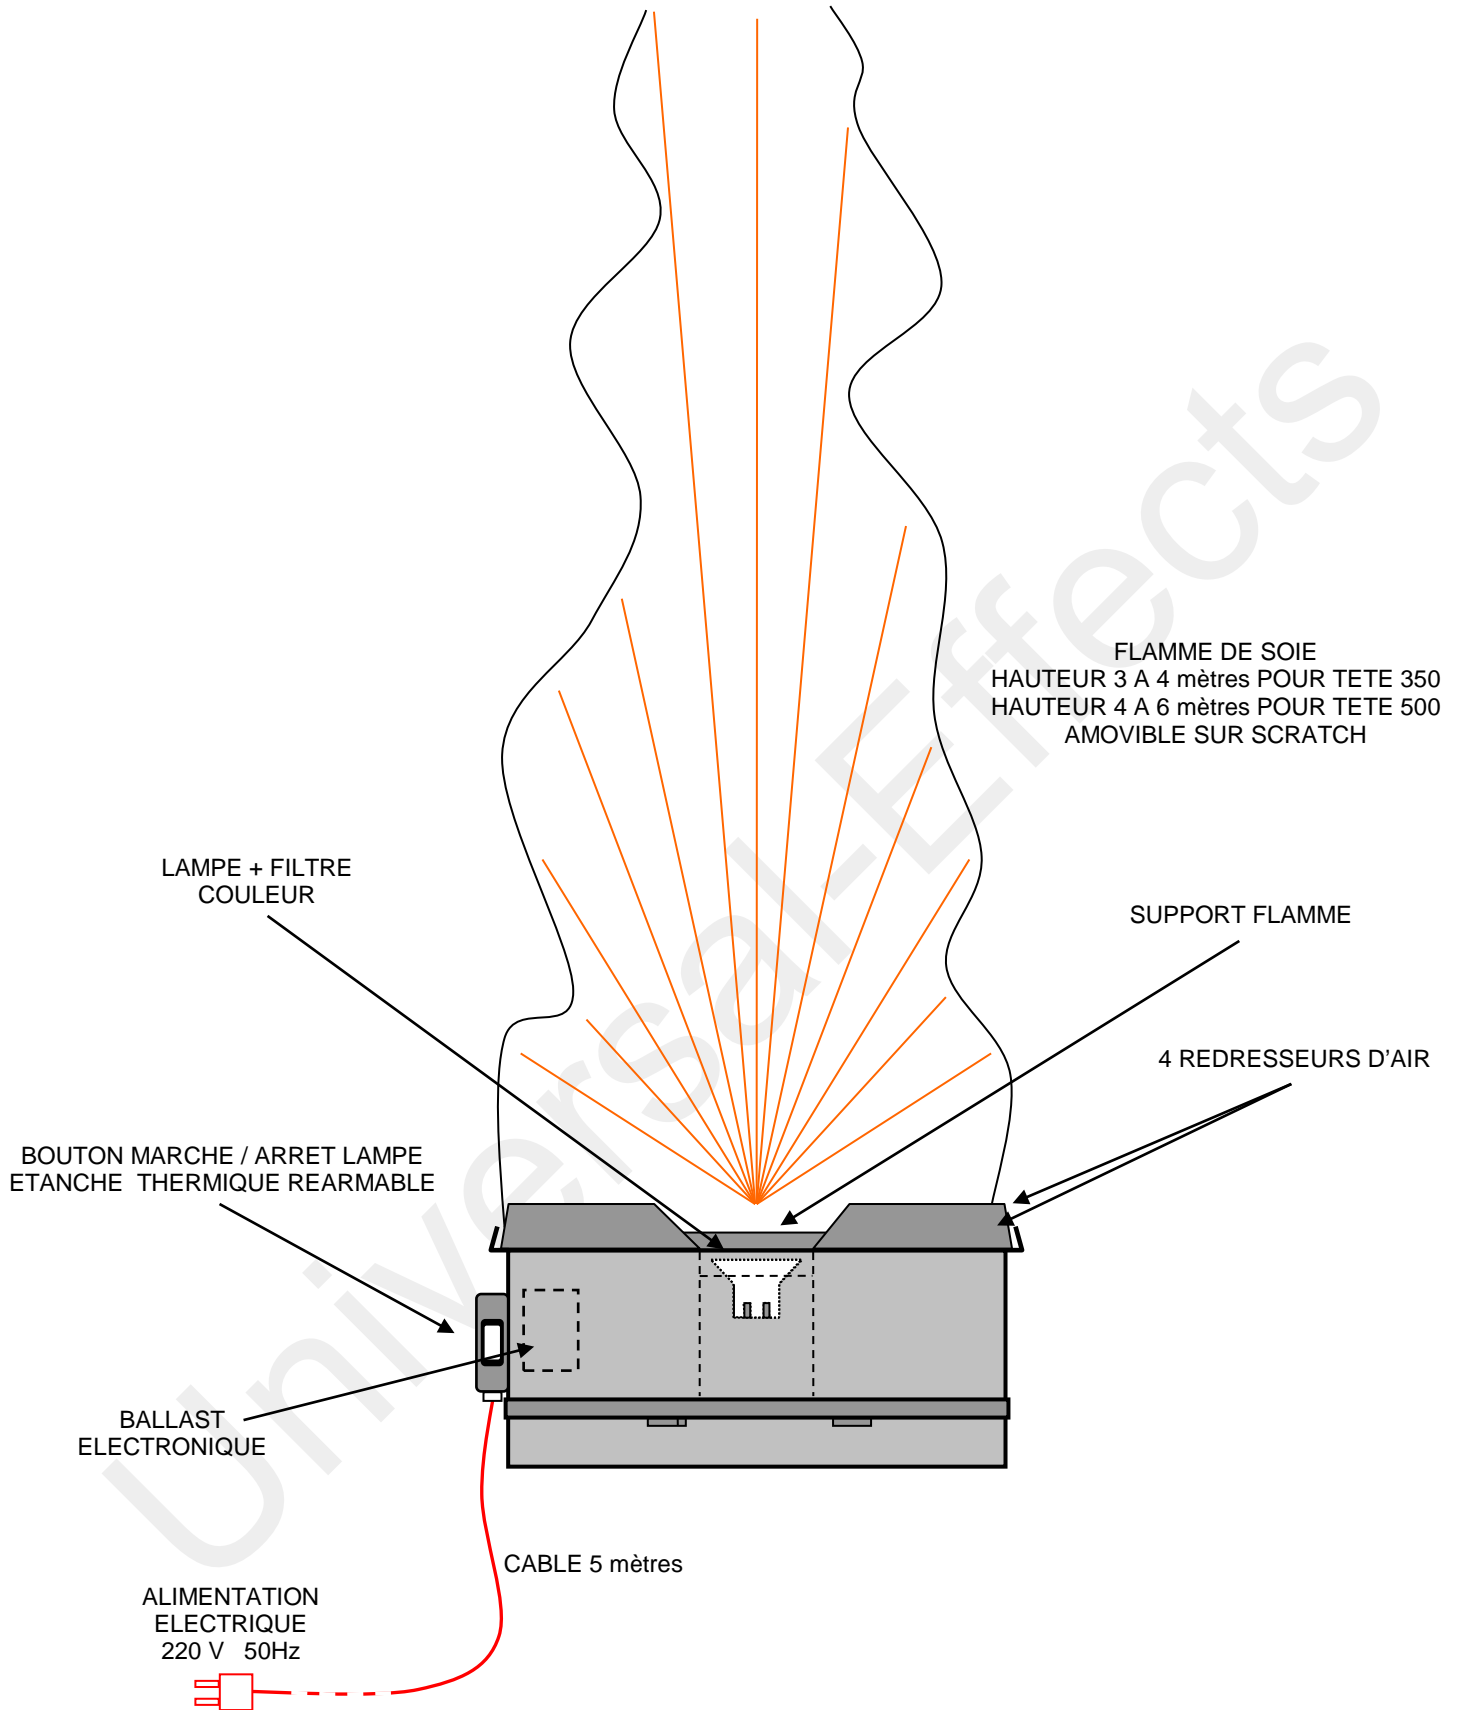

SCHEMA TECHNIQUE – UE HEAD AIRFLAME LIGHT

- LAMPE TRES PUISSANTE (IODURE METALLIQUE)
- FILTRE ORANGE VERRE DICHROIQUE AMOVIBLE

VISSERIE & QUINCAILLERIE EN INOX – CORPS EN ALUMINIUM