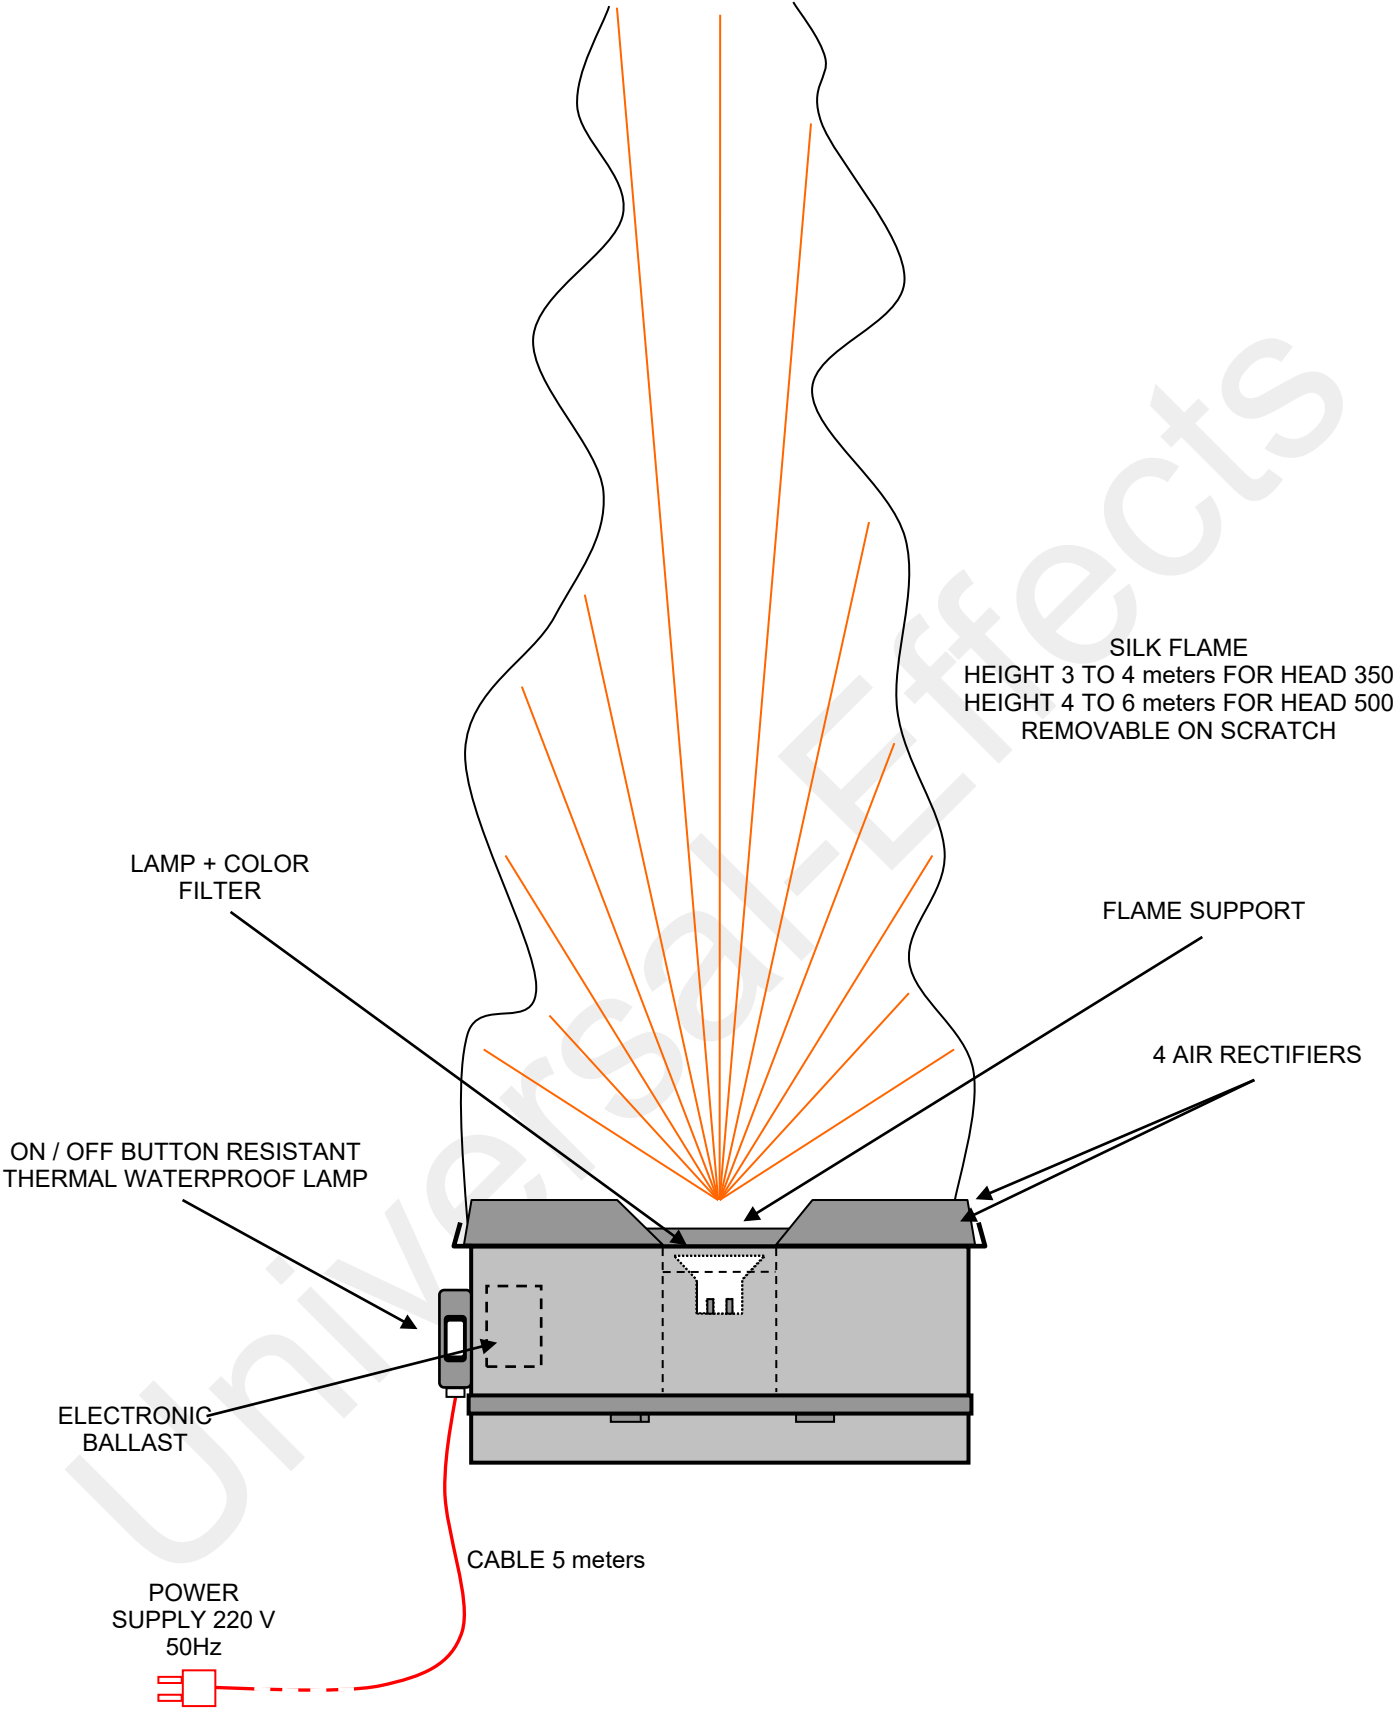

# SCHEMA TECHNIQUE – UE HEAD AIRFLAME LIGHT

➤ LAMPE TRES PUISSANTE ( IODURE METALLIQUE )

➤ FILTRE ORANGE VERRE DICHROIQUE AMOVIBLE

VISSERIE & QUINCAILLERIE EN INOX – CORPS EN ALUMINIUM

# TECHNICAL DIAGRAM – UE HEAD AIRFLAME LIGHT

- VERY POWERFUL LAMP (METALLIC IODIDE)
- REMOVABLE DICHROIC GLASS ORANGE FILTER

VISSERIE & QUINCAILLERIE EN INOX – CORPS EN ALUMINIUM