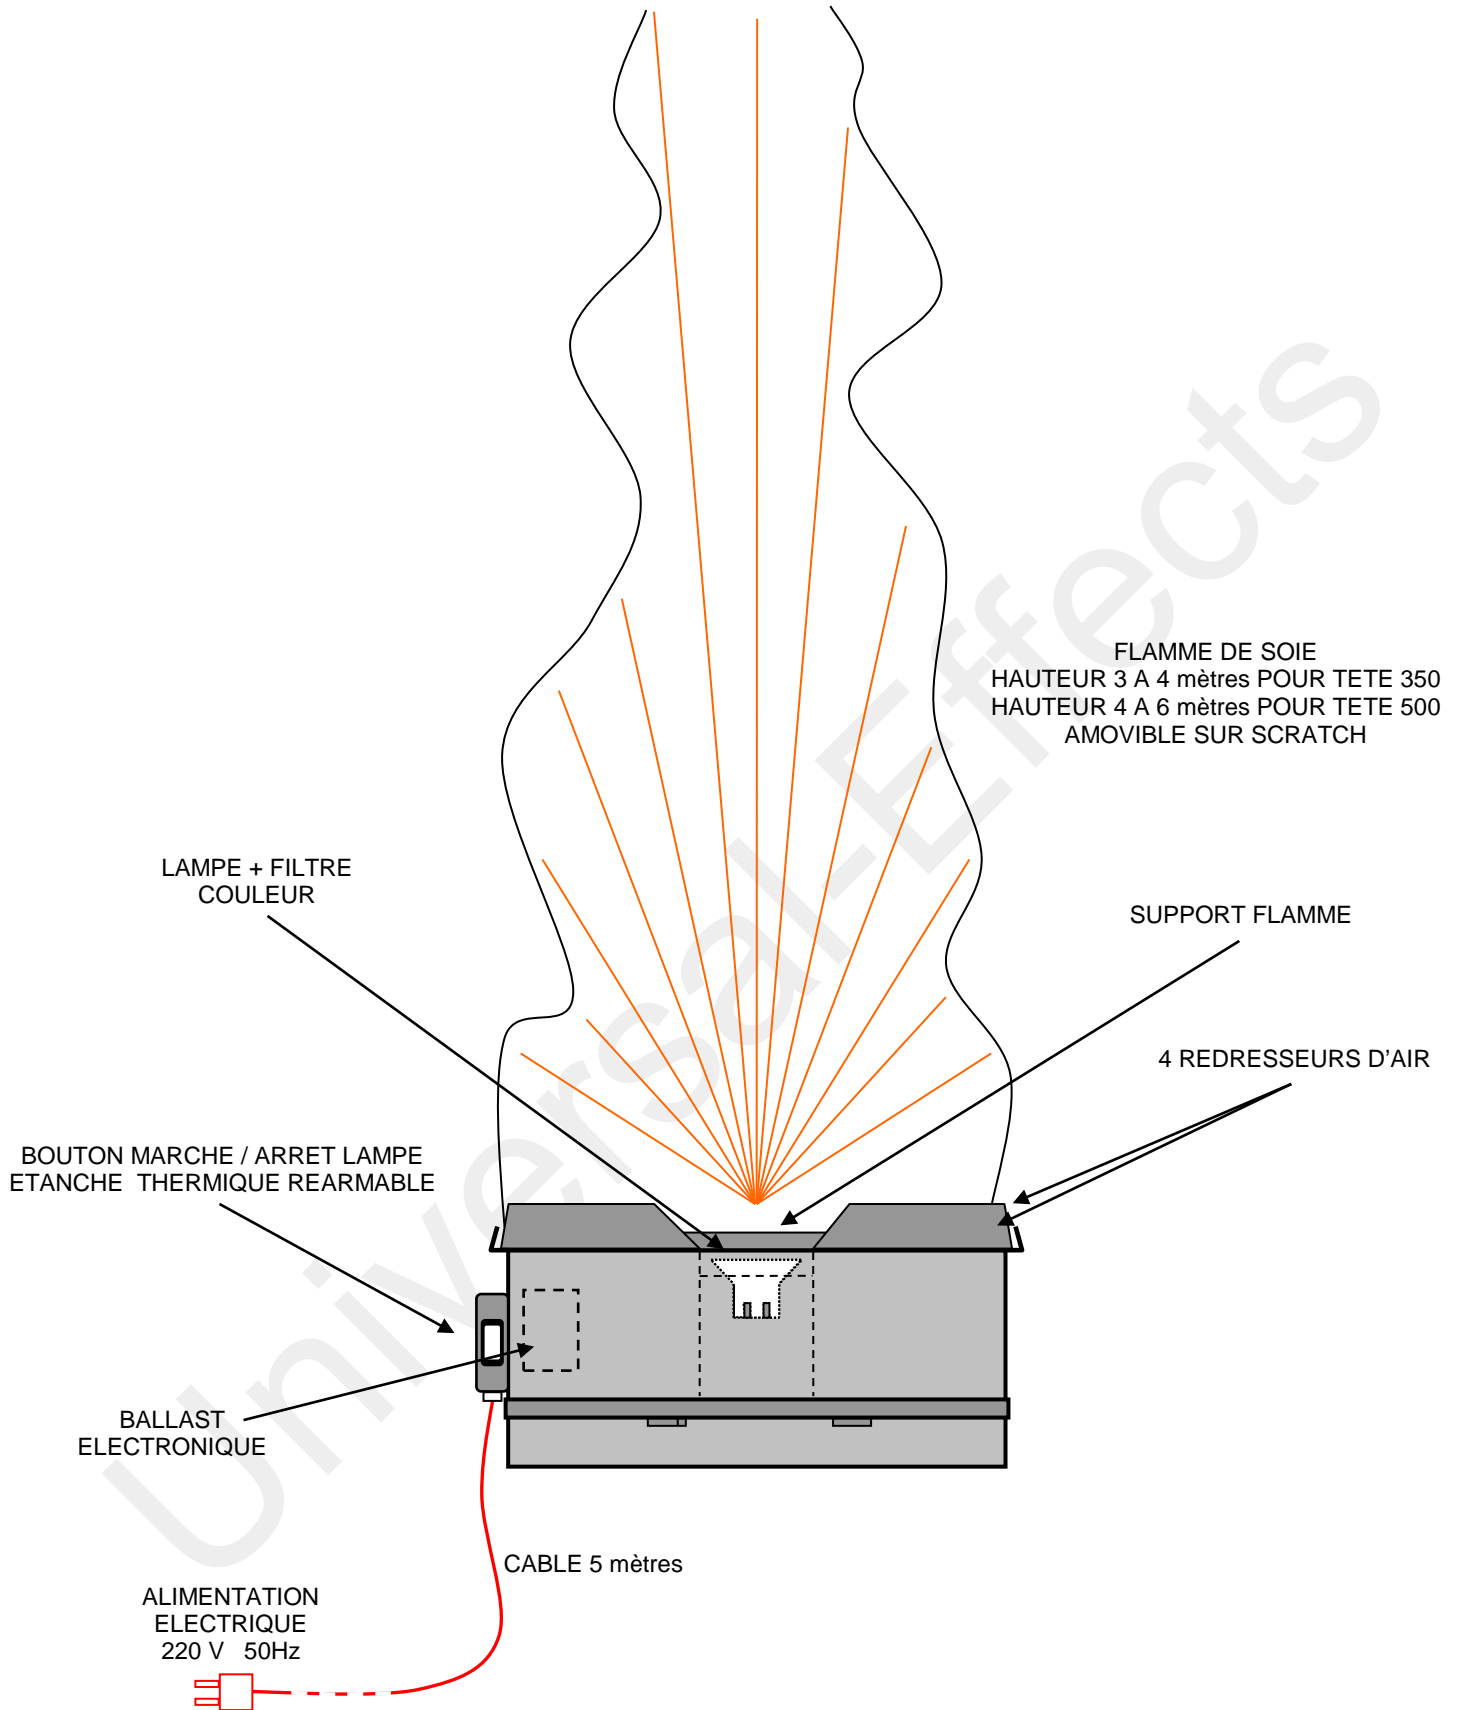

# SCHEMA TECHNIQUE – UE HEAD AIRFLAME LIGHT

➤ LAMPE TRES PUISSANTE ( IODURE METALLIQUE )

➤ FILTRE ORANGE VERRE DICHROIQUE AMOVIBLE

VISSERIE & QUINCAILLERIE EN INOX – CORPS EN ALUMINIUM

# TECHNICAL DIAGRAM – UE HEAD AIRFLAME LIGHT

- VERY POWERFUL LAMP (METALLIC IODIDE)
- REMOVABLE DICHROIC GLASS ORANGE FILTER

VISSERIE & QUINCAILLERIE EN INOX – CORPS EN ALUMINIUM