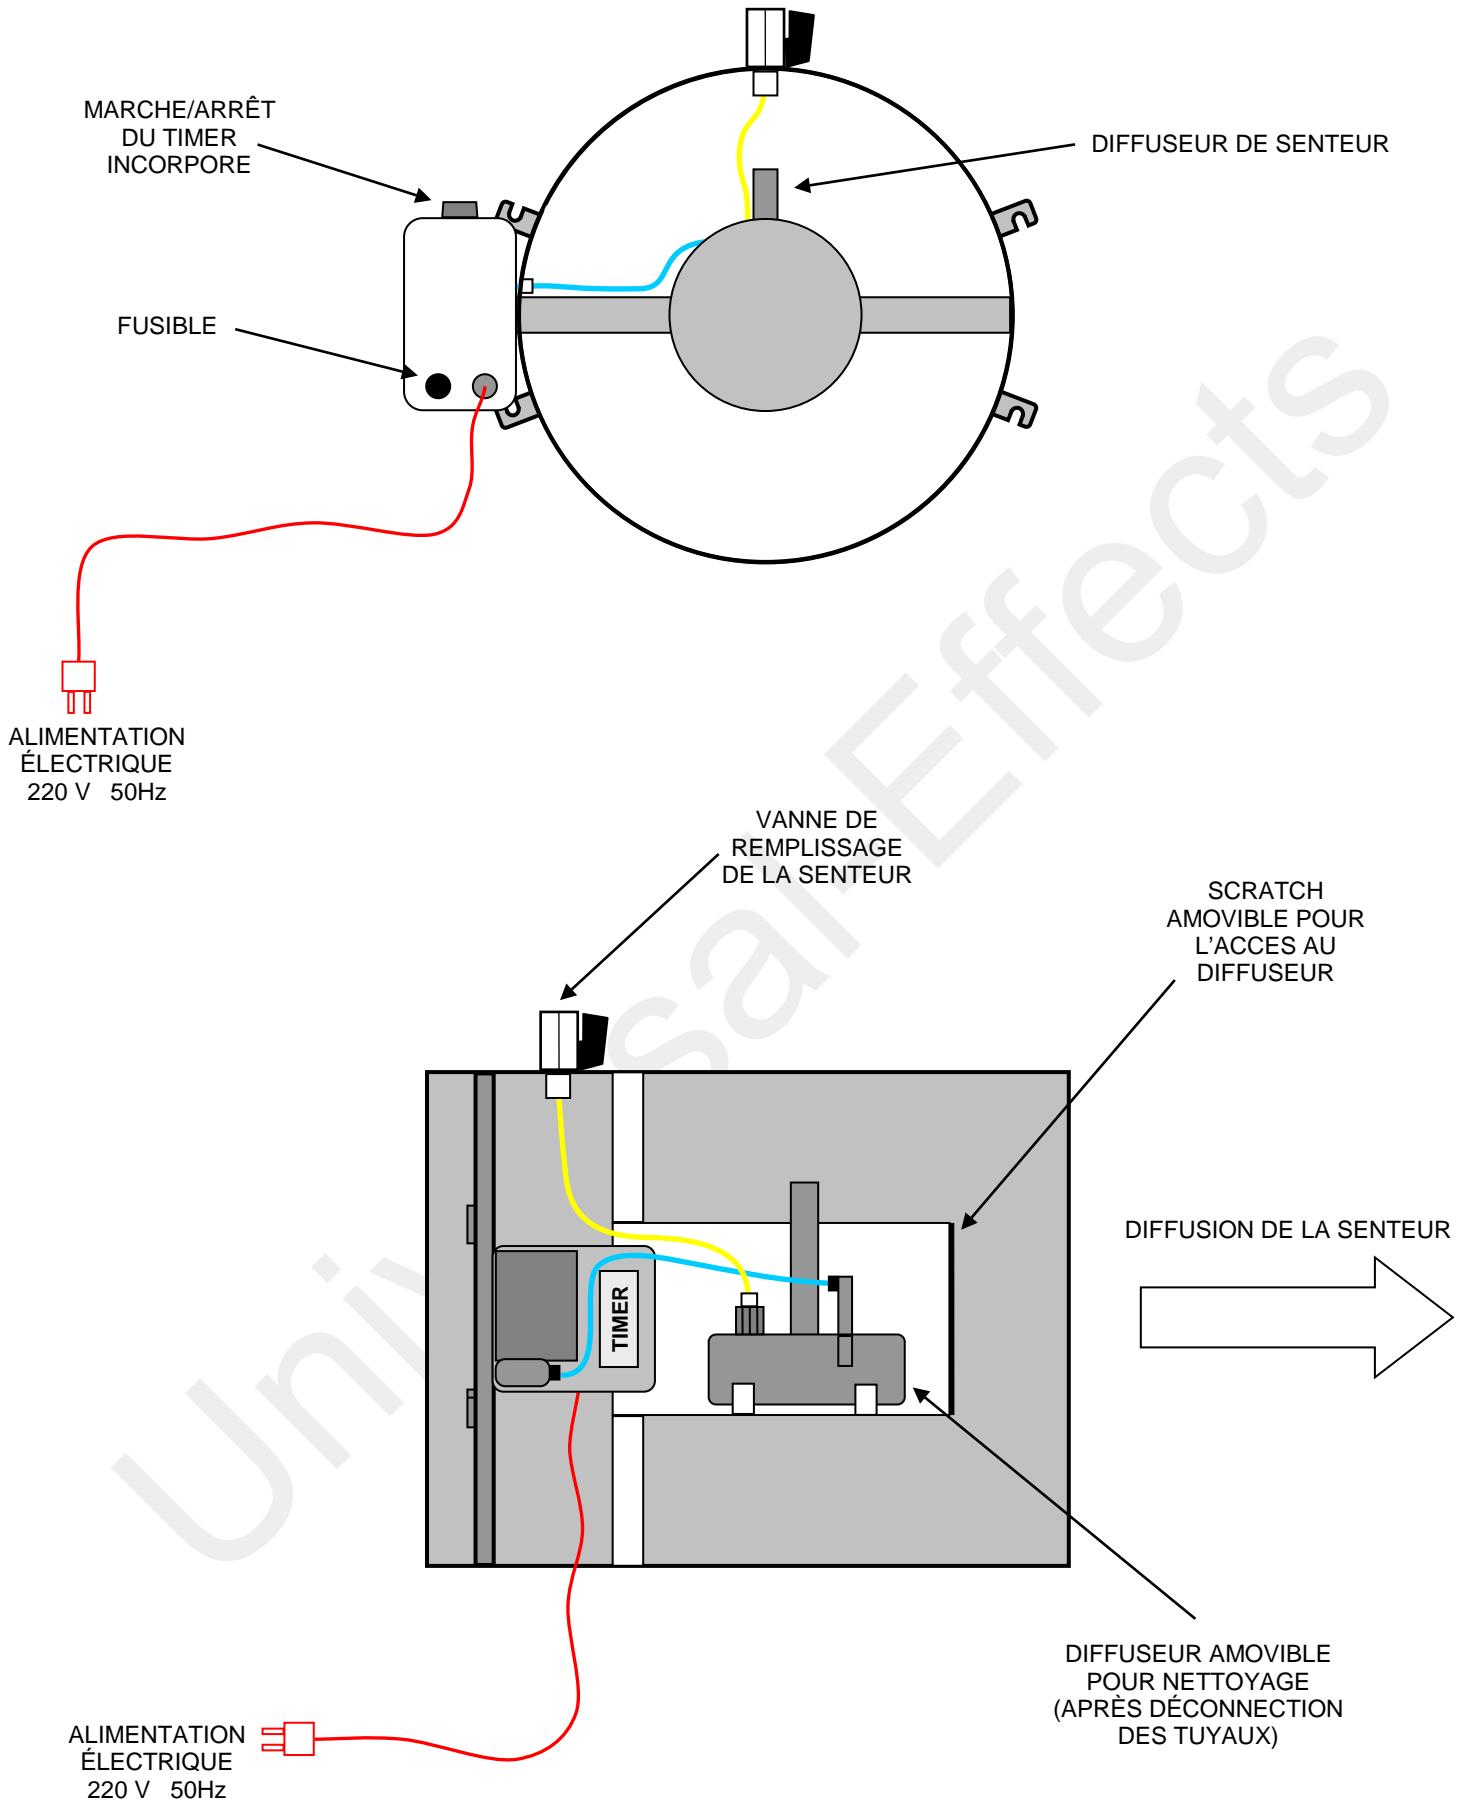

# SCHEMA TECHNIQUE – UE HEAD FRAGRANCE

QUINCAILLERIE & VISSERIE EN INOX – COPRS EN ALUMINIUM

# TECHNICAL DIAGRAM – UE HEAD FRAGRANCE