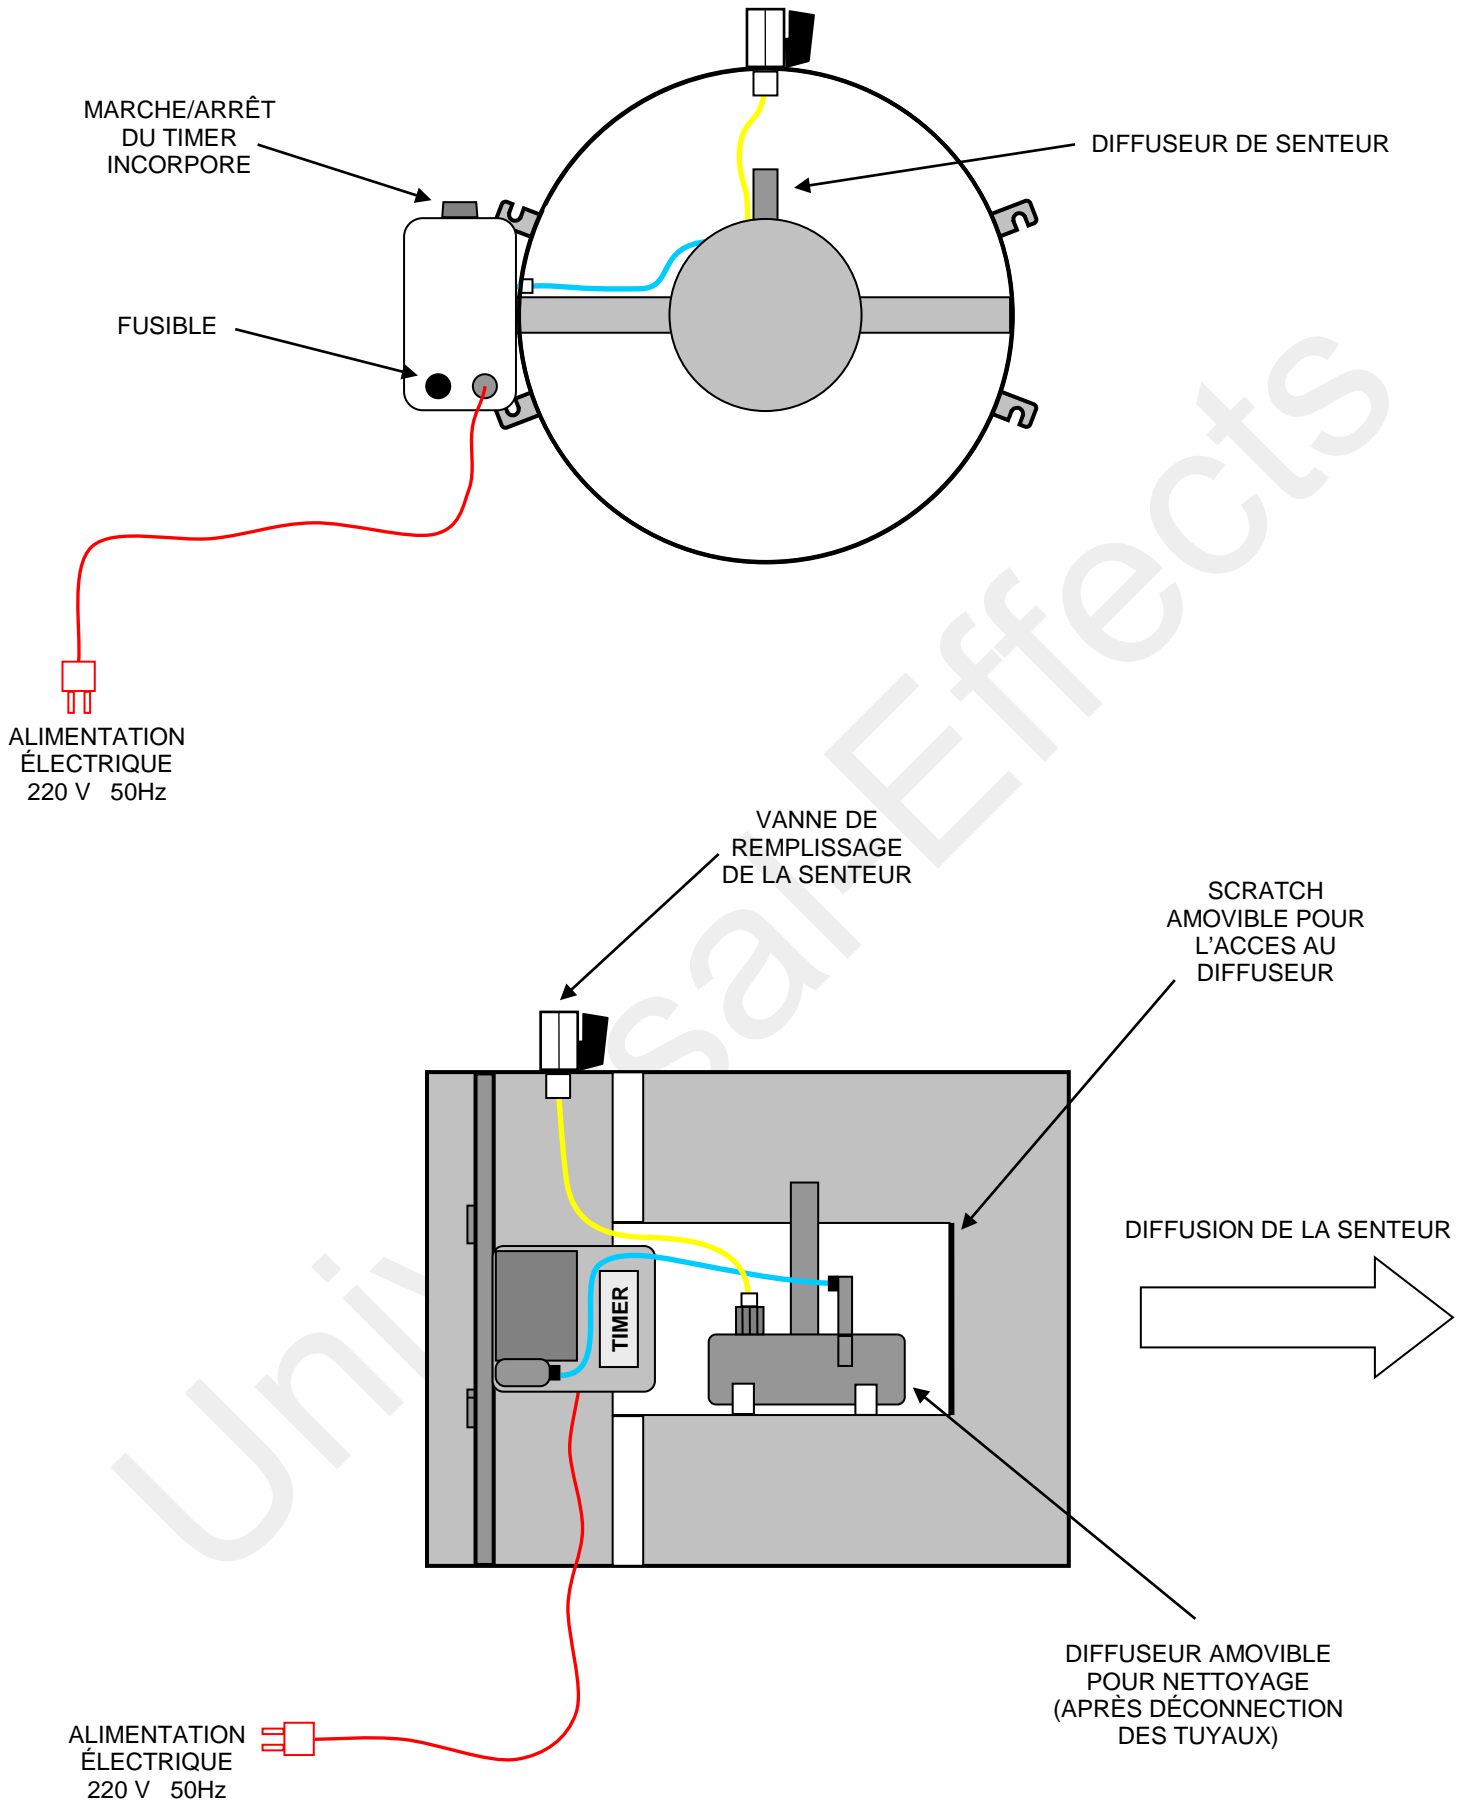

SCHEMA TECHNIQUE – UE HEAD FRAGRANCE

QUINCAILLERIE & VISSERIE EN INOX – COPRS EN ALUMINIUM

TECHNICAL DIAGRAM – UE HEAD FRAGRANCE