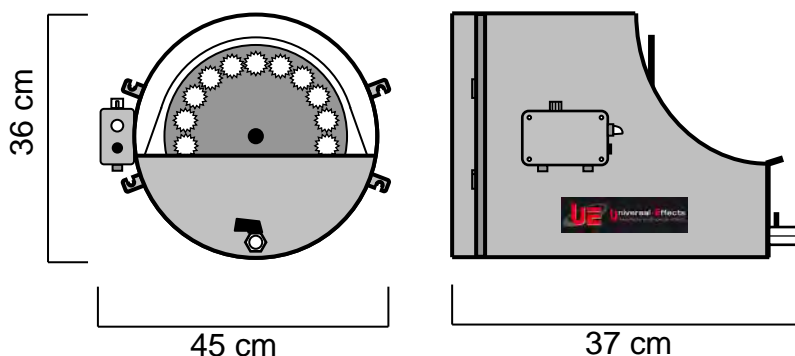

FICHE TECHNIQUE

UE Head Jet-Bubbles 350

Code article : PFPFJB001116

La UE Head Jet-Bubble projette des bulles en grande quantité. Transportez votre public dans un monde féerique qui succombera à la magie des bulles. Laissez-vous émerveiller par ce concept qui crée un vrai spectacle de grande envergure. Livrée avec deux roues permettant deux effets : petites bulles d'un diamètre de 1,5 cm et grandes bulles d'un diamètre de 3 cm.

NOMENCLATURE :

- 1 x UE Head Jet-Bubbles 350
- 2 x Roues à Bulles

SPECIFICATIONS TECHNIQUES :

Dimensions : Lg 45 x lg 37 x Ht 35 cm
Poids : 5.6 Kg

Caractéristiques électriques :
230V – 50Hz – 10W – 0.04A

Contenance : 5,3 L

CARACTERISTIQUES :

La tête est équipée d'un variateur électrique pour la base. Livrée avec 2 roues à bulles : une roue avec des petits trous et une roue avec des grands trous.

BASES UTILISABLES :

- UE K- Base 350
- UE ST- Base 350
- UE XT- Base 350

TECHNICAL SPECIFICATIONS :

Size : 45 x 37 x 35 cm

Weight : 5.6 Kg

Electrical Specifications:

230V – 50Hz – 10W – 0.04A

Capacity : 5,3 L

FEATURES :

The head is equipped with an electric dimmer for the base. Delivered with 2 bubble wheels: a wheel with small holes and a wheel with large holes.