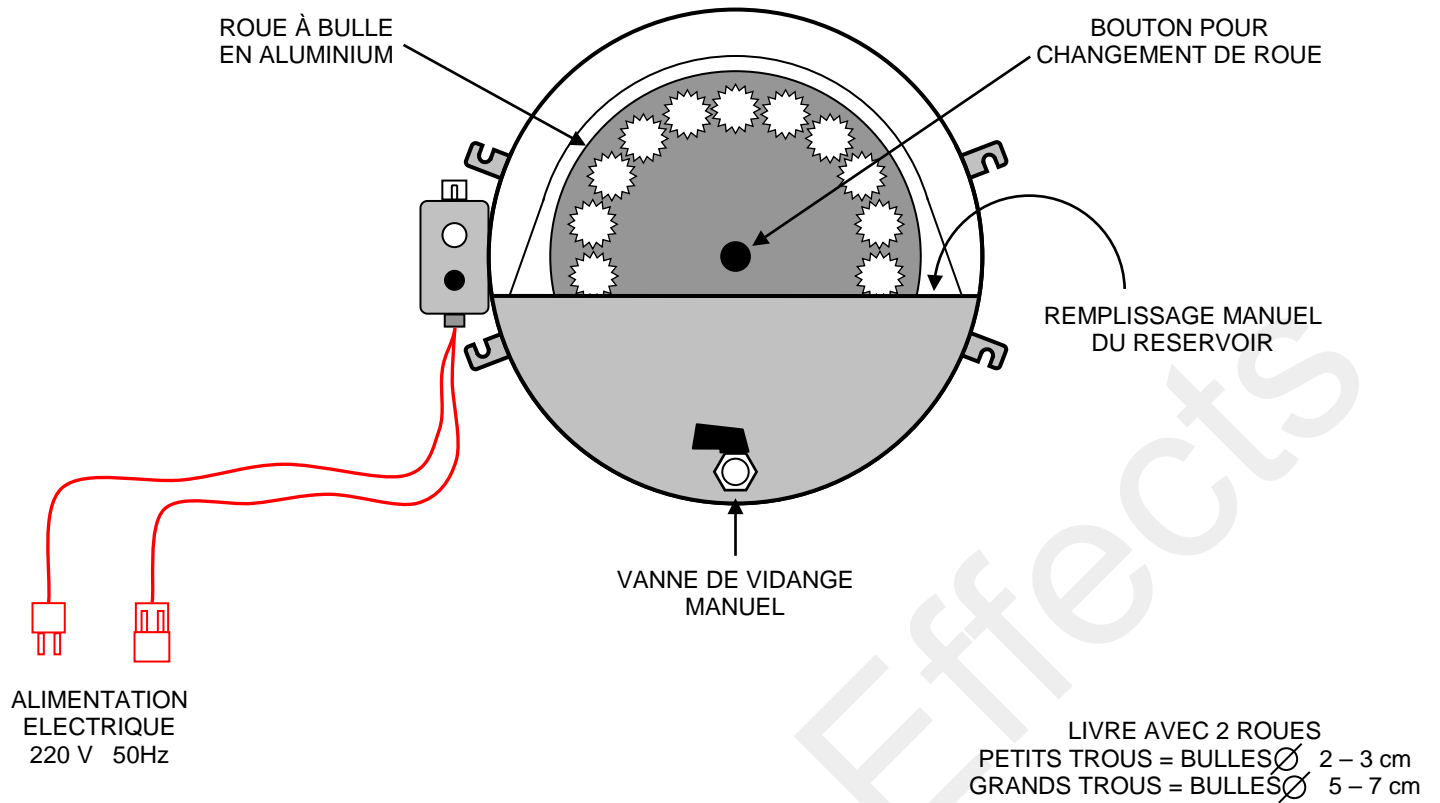

SCHEMA TECHNIQUE – UE HEAD JET-BUBBLES

QUINCAILLERIE & VISSERIE EN INOX – COPRS EN ALUMINIUM