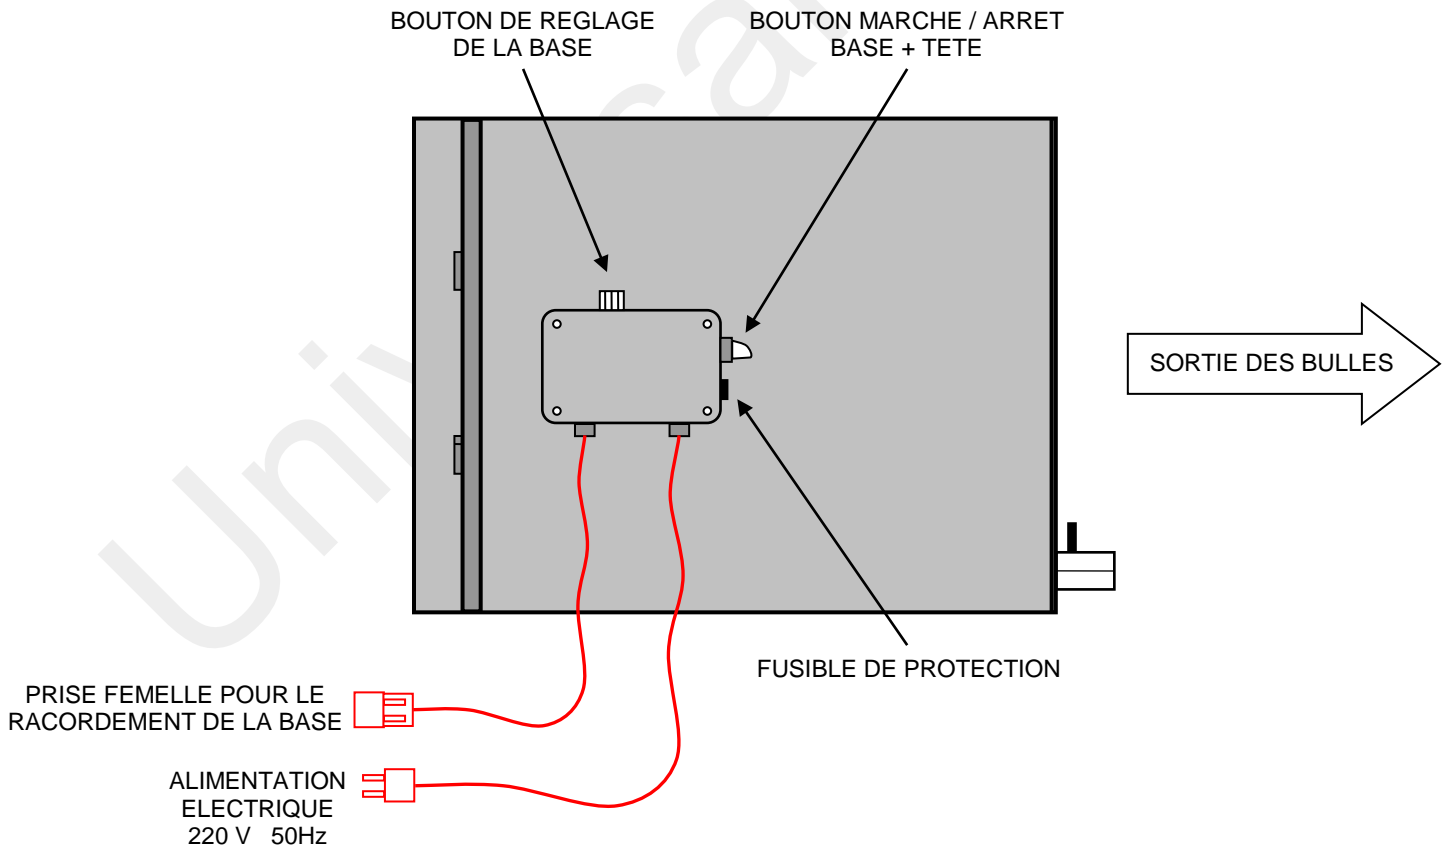

SCHEMA TECHNIQUE – UE HEAD JET-BUBBLES

QUINCAILLERIE & VISSERIE EN INOX – COPRS EN ALUMINIUM