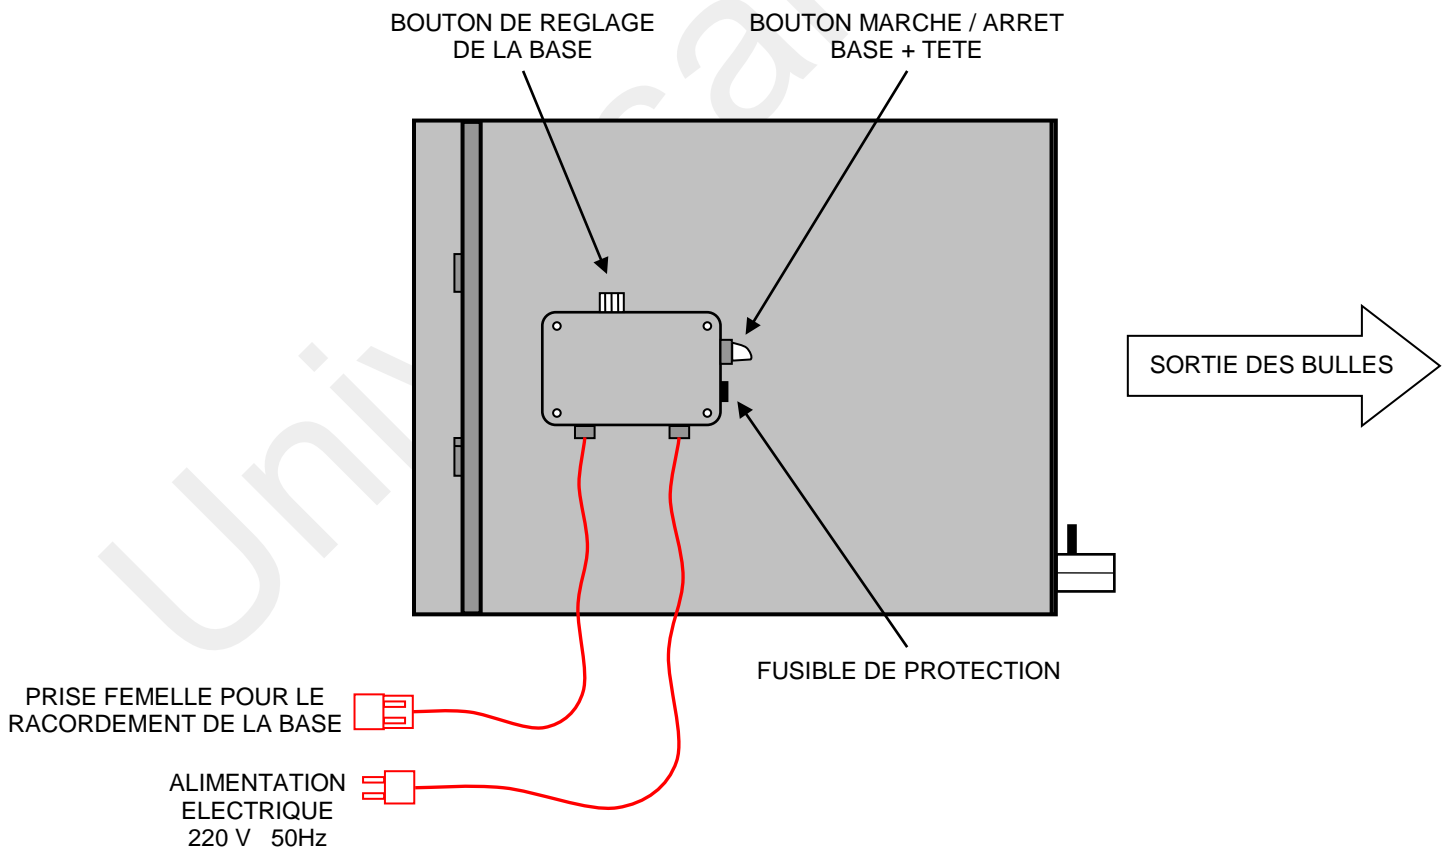

SCHEMA TECHNIQUE – UE HEAD JET-BUBBLES

QUINCAILLERIE & VISSERIE EN INOX – COPRS EN ALUMINIUM

TECHNICAL DIAGRAM – UE HEAD JET-BUBBLES

STAINLESS SCREWS & HARDWARE - ALUMINUM BODY