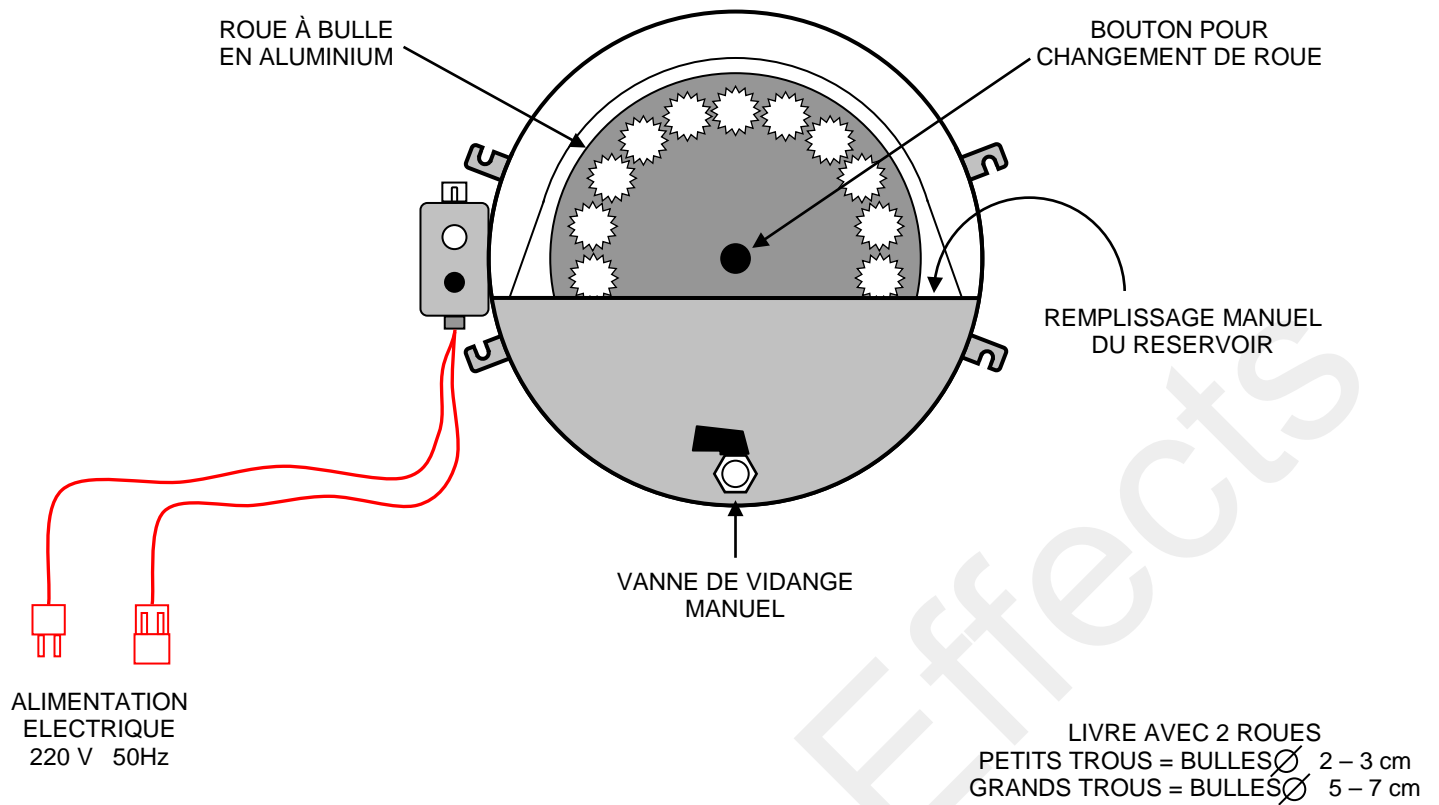

SCHEMA TECHNIQUE – UE HEAD JET-BUBBLES

QUINCAILLERIE & VISSERIE EN INOX – COPRS EN ALUMINIUM

TECHNICAL DIAGRAM – UE HEAD JET-BUBBLES

STAINLESS SCREWS & HARDWARE - ALUMINUM BODY