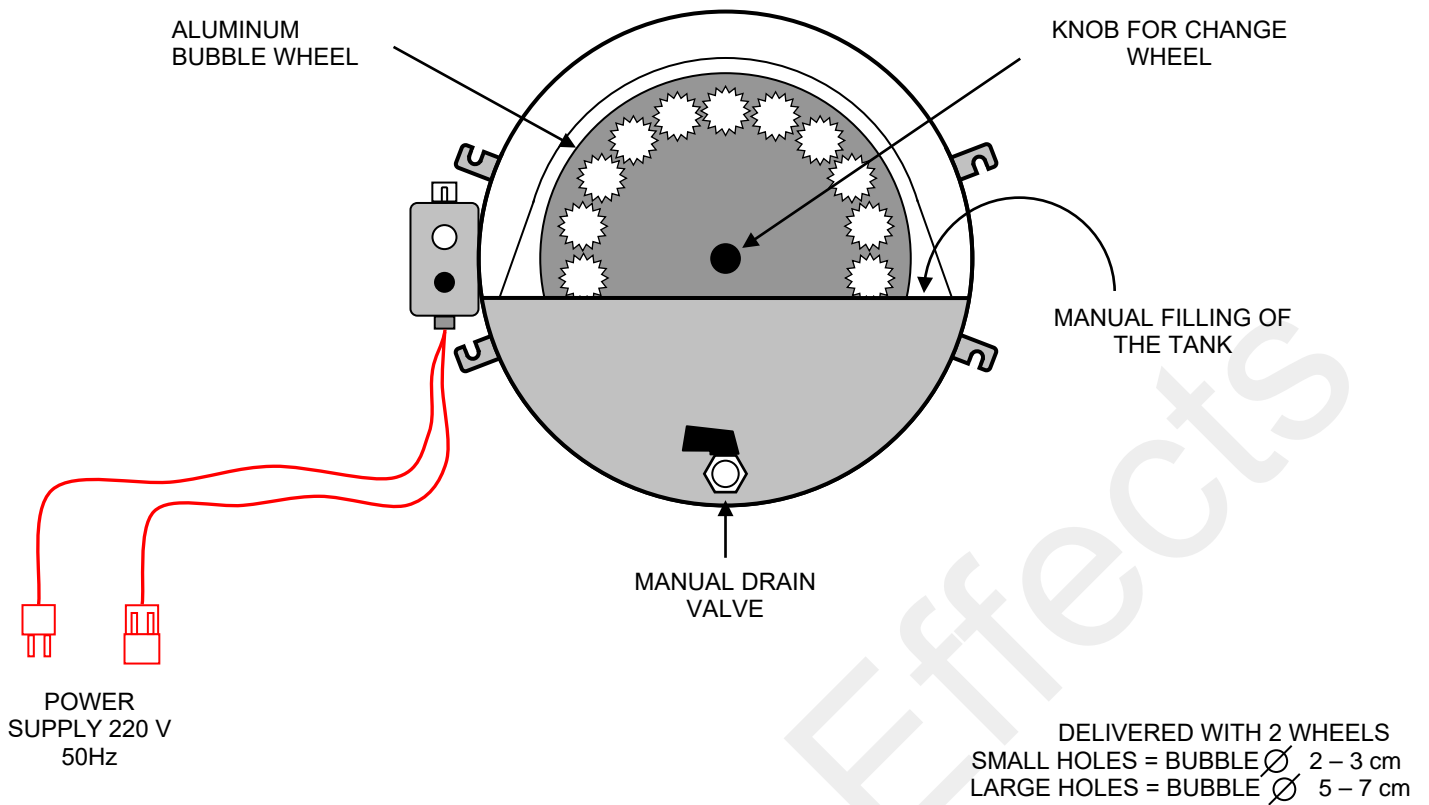

SCHEMA TECHNIQUE – UE HEAD JET-BUBBLES

QUINCAILLERIE & VISSERIE EN INOX – COPRS EN ALUMINIUM

TECHNICAL DIAGRAM – UE HEAD JET-BUBBLES

STAINLESS SCREWS & HARDWARE - ALUMINUM BODY