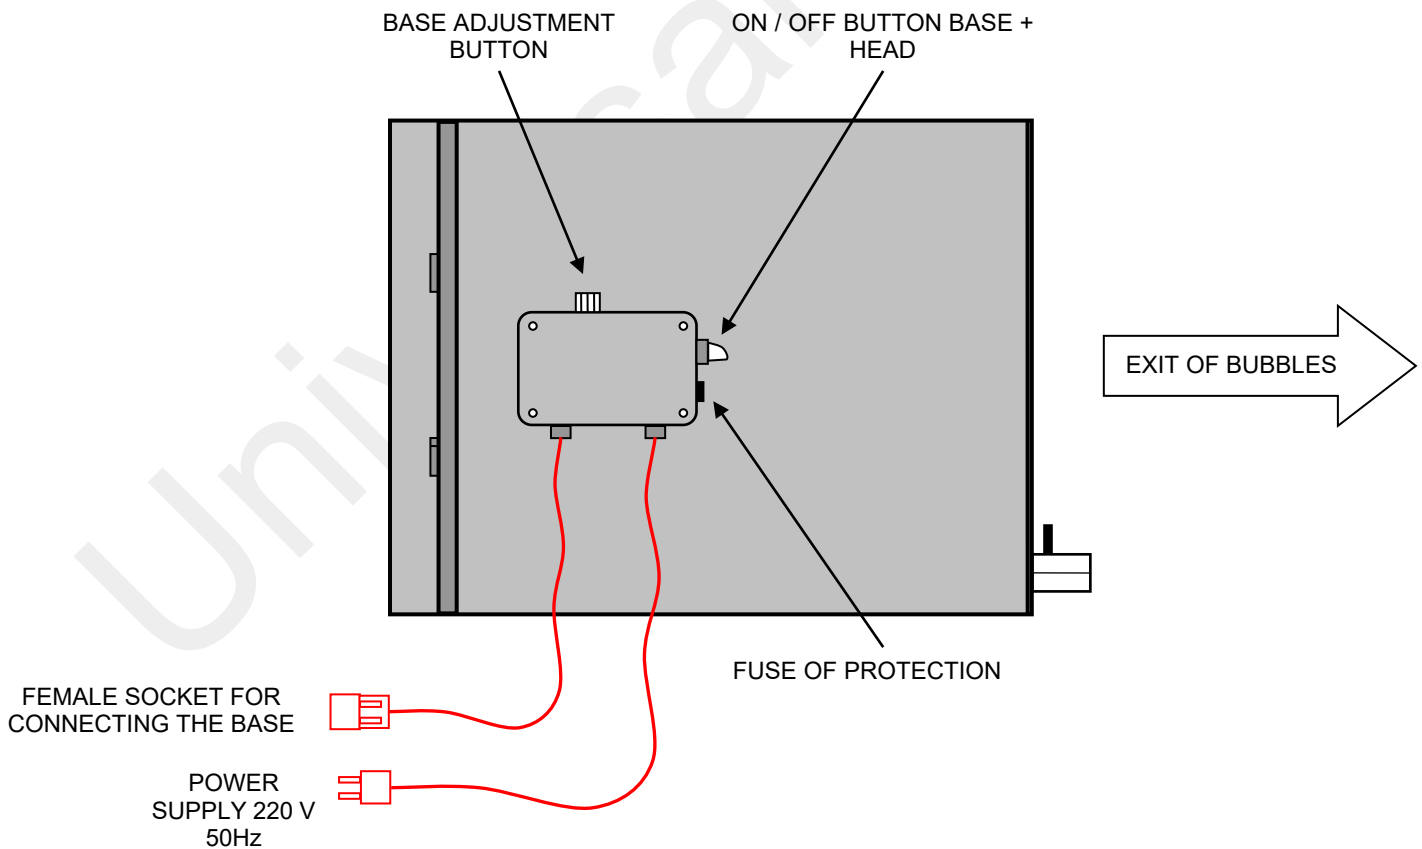

SCHEMA TECHNIQUE – UE HEAD JET-BUBBLES

QUINCAILLERIE & VISSERIE EN INOX – COPRS EN ALUMINIUM

TECHNICAL DIAGRAM – UE HEAD JET-BUBBLES

STAINLESS SCREWS & HARDWARE - ALUMINUM BODY