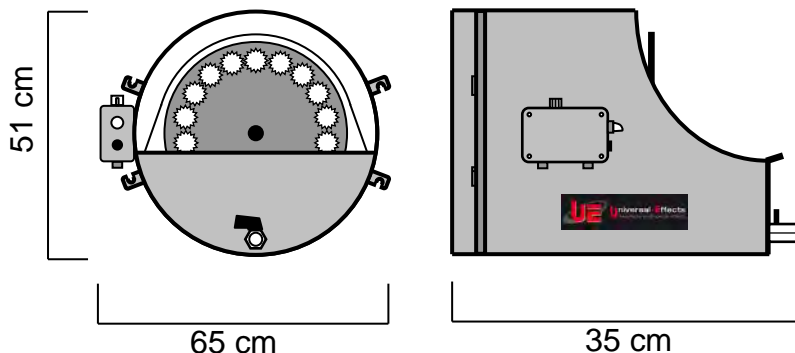

TECHNICAL DATASHEET

UE Head Jet-Bubbles 500

Item Code : PFPFJB001216

The UE Head Jet-Bubble throws bubbles in large quantities. Carry your audience into a magical world that will succumb to the magic of bubbles.

Be amazed by this concept that creates a real big show. Comes with two wheels for two effects: small bubbles with a diameter of 1.5 cm and large bubbles with a diameter of 3 cm.

NOMENCLATURE :

- 1 x UE Head Jet-Bubbles 500
- 2 x Bubble Wheels

TECHNICAL SPECIFICATIONS :

Size : 35 x 65 x 51 cm

Weight : 7.6 Kg

Electrical Specifications :
230V – 50/60Hz – 20W – 0.1A – IP44

Capacity : 11,2 L

CARACTERISTIQUES :

La tête est équipée d'un variateur électrique pour la base. Livrée avec 2 roues à bulles : une roue avec des petits trous et une roue avec des grands trous.