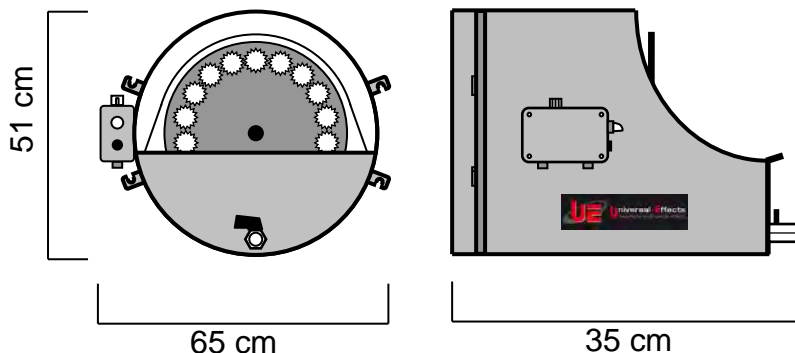

NOMENCLATURE :

- 1 x UE Head Jet-Bubbles 500
- 2 x Roues à Bulles

SPECIFICATIONS TECHNIQUES :

Dimensions : Lg 35 x lg 65 x Ht 51 cm
Poids : 7.6 Kg

Caractéristiques électriques :
230V – 50/60Hz – 20W – 0.1A – IP44

Contenance : 11,2 L

CARACTERISTIQUES :

La tête est équipée d'un variateur électrique pour la base. Livrée avec 2 roues à bulles : une roue avec des petits trous et une roue avec des grands trous.

BASES UTILISABLES :

NOMENCLATURE :

- 1 x UE Head Jet-Bubbles 500
- 2 x Bubble Wheels

TECHNICAL SPECIFICATIONS :

Size : 35 x 65 x 51 cm

Weight : 7.6 Kg

Electrical Specifications :
230V – 50/60Hz – 20W – 0.1A – IP44

Capacity : 11,2 L