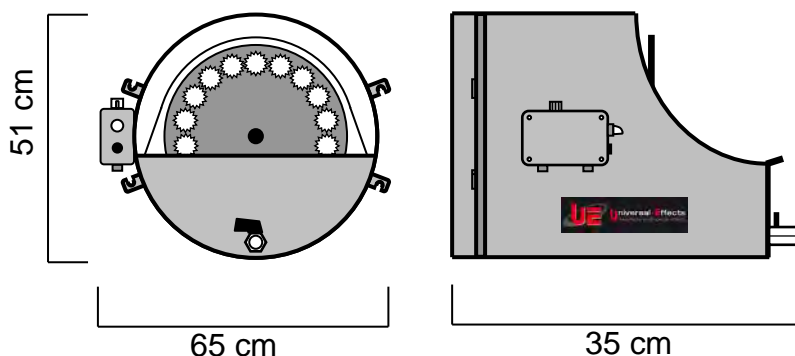

FICHE TECHNIQUE

UE Head Jet-Bubbles 500

Code article : PFPFJB001216

La UE Head Jet-Bubble projette des bulles en grande quantité. Transportez votre public dans un monde féerique qui succombera à la magie des bulles. Laissez-vous émerveiller par ce concept qui crée un vrai spectacle de grande envergure. Livrée avec deux roues permettant deux effets : petites bulles d'un diamètre de 1,5 cm et grandes bulles d'un diamètre de 3 cm.

NOMENCLATURE :

- 1 x UE Head Jet-Bubbles 500
- 2 x Roues à Bulles

SPECIFICATIONS TECHNIQUES :

Dimensions : Lg 35 x lg 65 x Ht 51 cm
Poids : 7.6 Kg

Caractéristiques électriques :
230V – 50/60Hz – 20W – 0.1A – IP44

Contenance : 11,2 L

CARACTERISTIQUES :

La tête est équipée d'un variateur électrique pour la base. Livrée avec 2 roues à bulles : une roue avec des petits trous et une roue avec des grands trous.

BASES UTILISABLES :

NOMENCLATURE :

- 1 x UE Head Jet-Bubbles 500
- 2 x Bubble Wheels

TECHNICAL SPECIFICATIONS :

Size : 35 x 65 x 51 cm

Weight : 7.6 Kg

Electrical Specifications :
230V – 50/60Hz – 20W – 0.1A – IP44

Capacity : 11,2 L