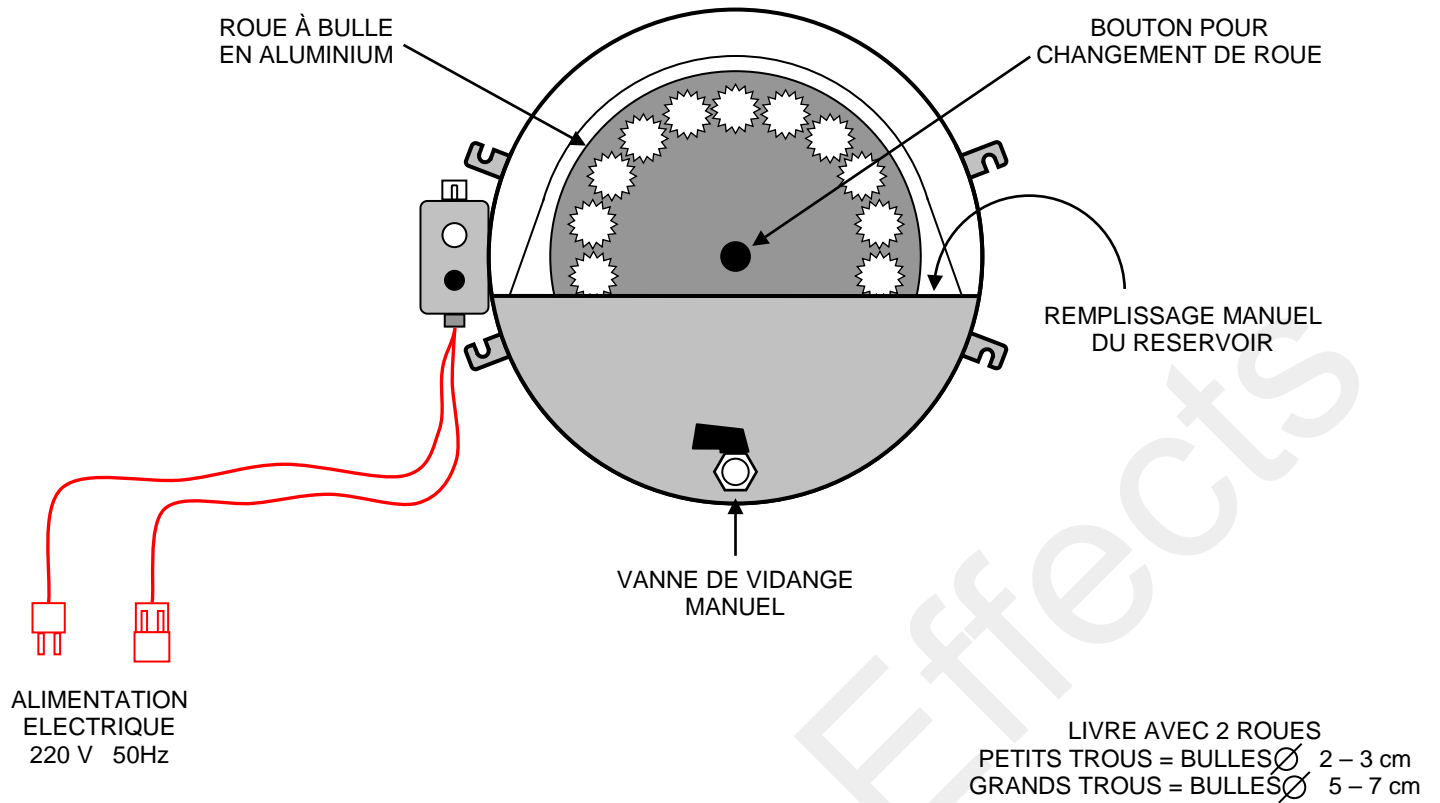

# SCHEMA TECHNIQUE – UE HEAD JET-BUBBLES

QUINCAILLERIE & VISSERIE EN INOX – COPRS EN ALUMINIUM