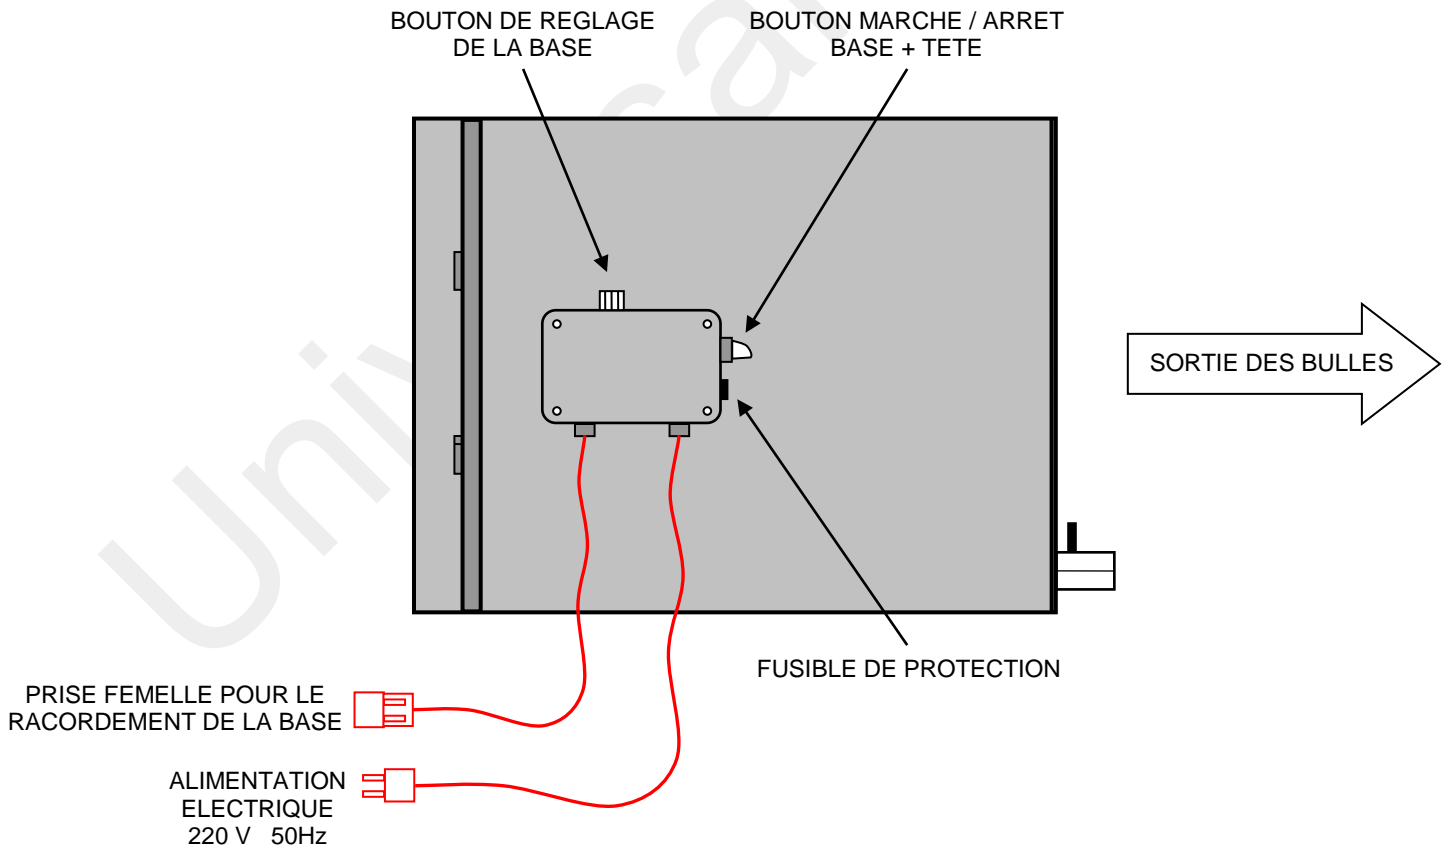

# SCHEMA TECHNIQUE – UE HEAD JET-BUBBLES

QUINCAILLERIE & VISSERIE EN INOX – COPRS EN ALUMINIUM