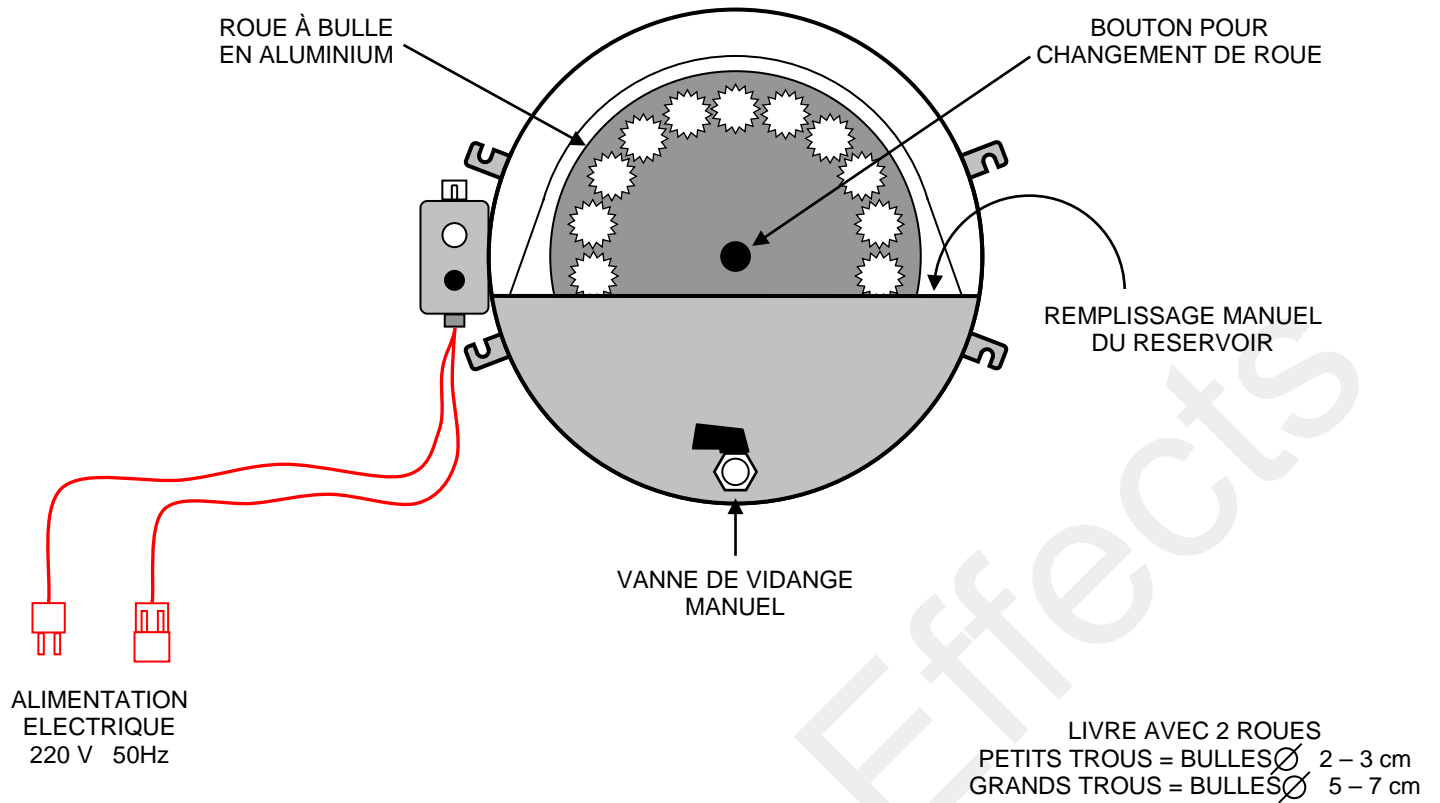

SCHEMA TECHNIQUE – UE HEAD JET-BUBBLES

QUINCAILLERIE & VISSERIE EN INOX – COPRS EN ALUMINIUM

TECHNICAL DIAGRAM – UE HEAD JET-BUBBLES

STAINLESS SCREWS & HARDWARE - ALUMINUM BODY