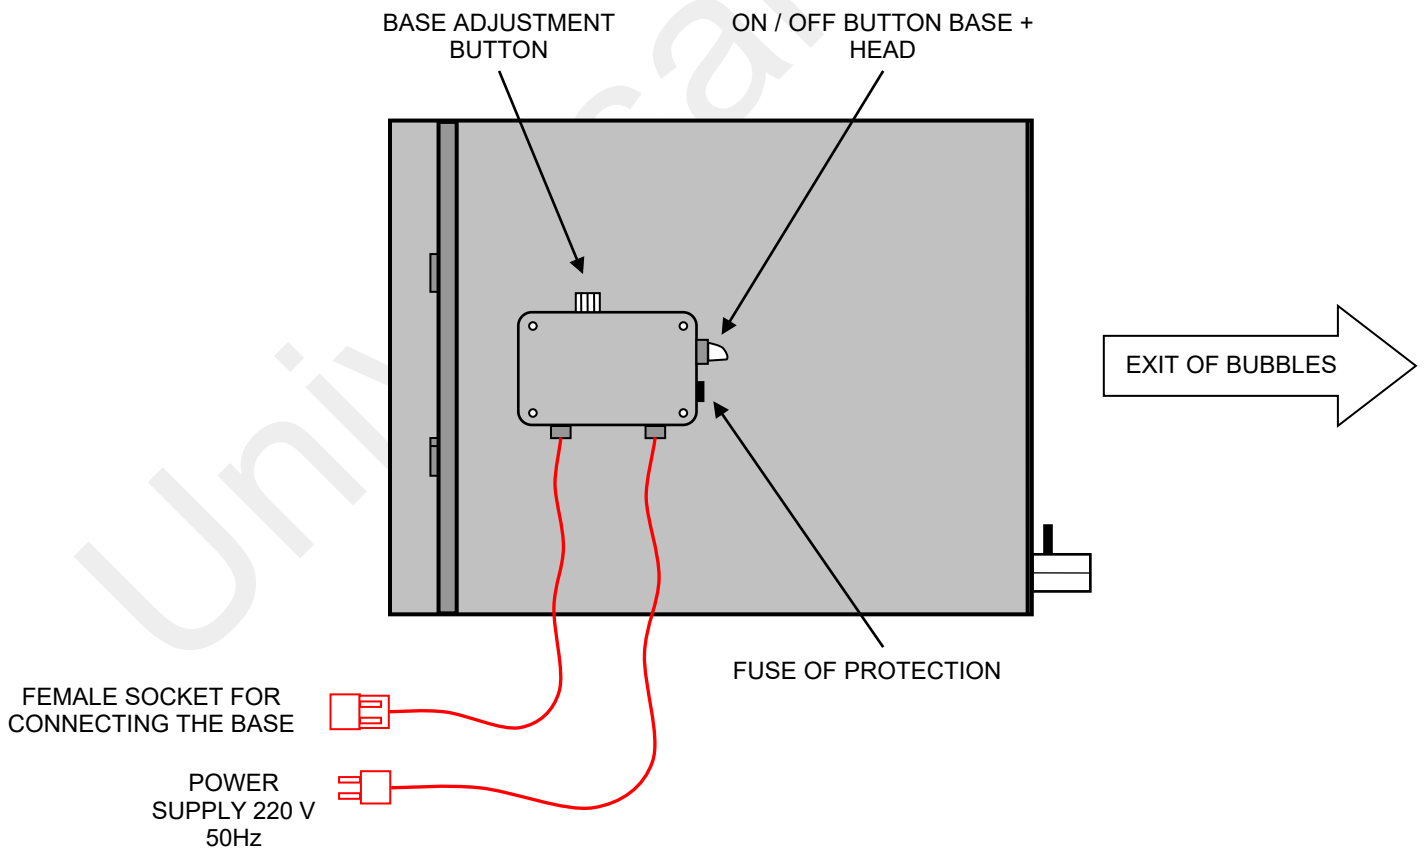

SCHEMA TECHNIQUE – UE HEAD JET-BUBBLES

QUINCAILLERIE & VISSERIE EN INOX – COPRS EN ALUMINIUM

TECHNICAL DIAGRAM – UE HEAD JET-BUBBLES

STAINLESS SCREWS & HARDWARE - ALUMINUM BODY