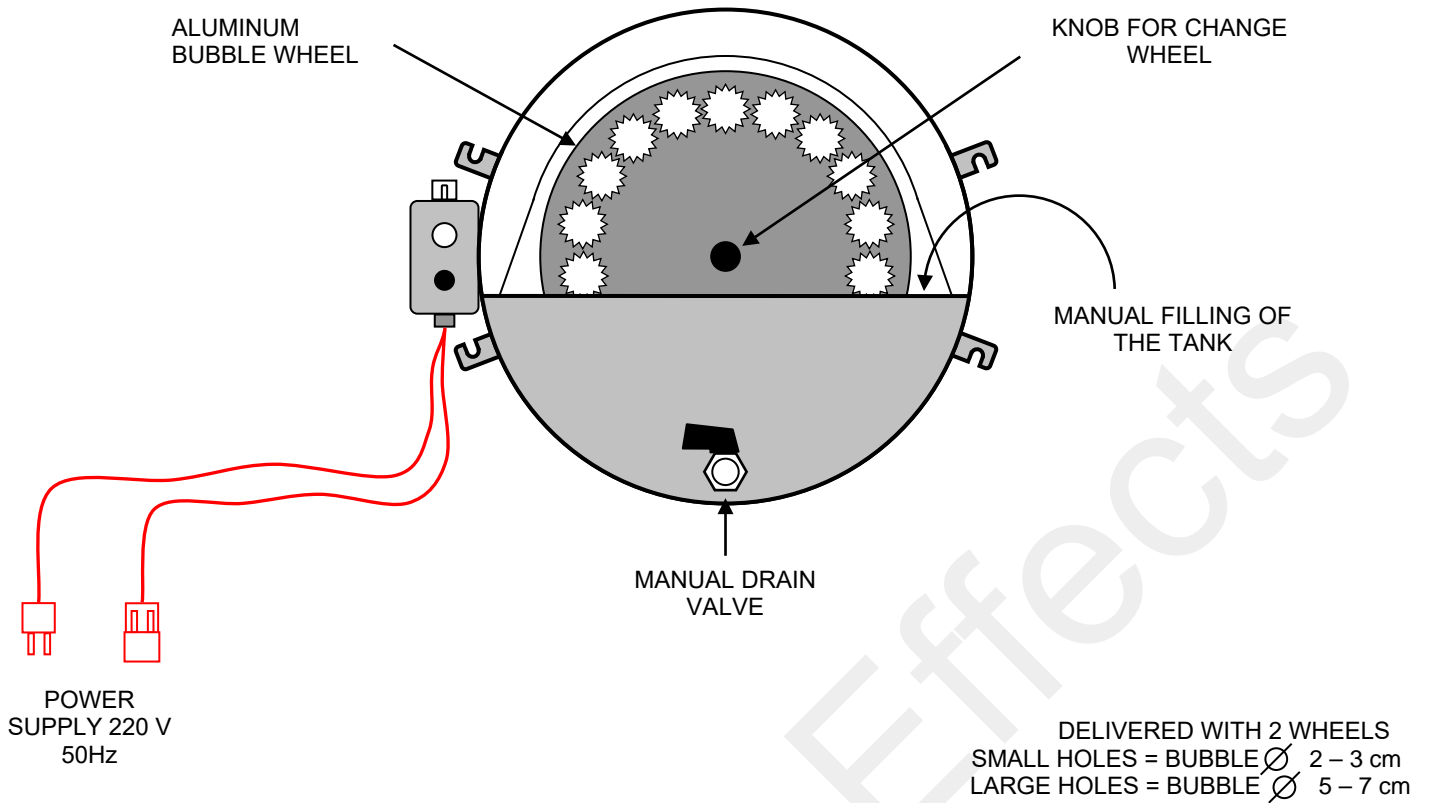

SCHEMA TECHNIQUE – UE HEAD JET-BUBBLES

QUINCAILLERIE & VISSERIE EN INOX – COPRS EN ALUMINIUM

TECHNICAL DIAGRAM – UE HEAD JET-BUBBLES

STAINLESS SCREWS & HARDWARE - ALUMINUM BODY