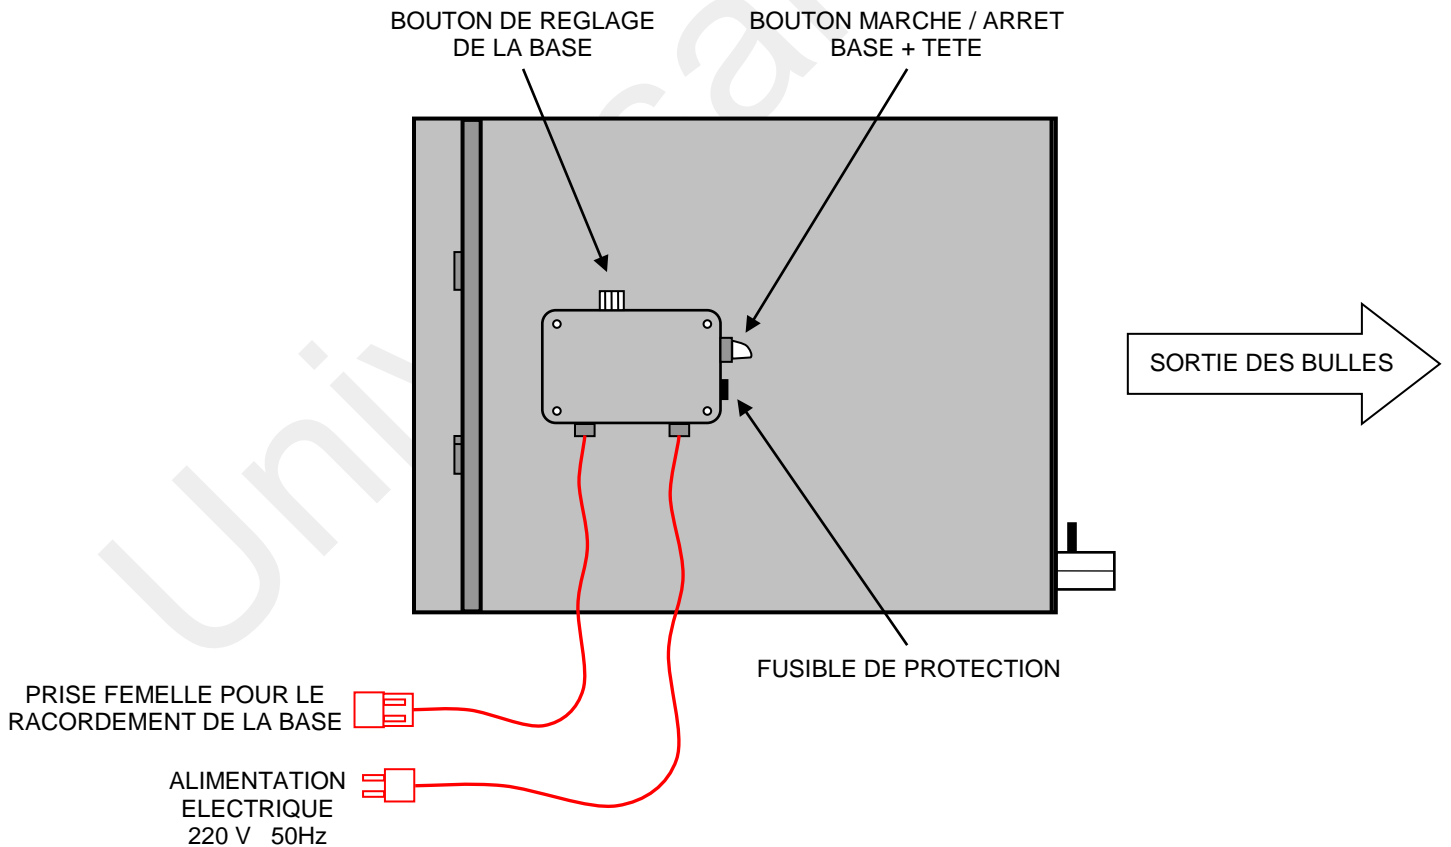

SCHEMA TECHNIQUE – UE HEAD JET-BUBBLES

QUINCAILLERIE & VISSERIE EN INOX – COPRS EN ALUMINIUM

TECHNICAL DIAGRAM – UE HEAD JET-BUBBLES

STAINLESS SCREWS & HARDWARE - ALUMINUM BODY