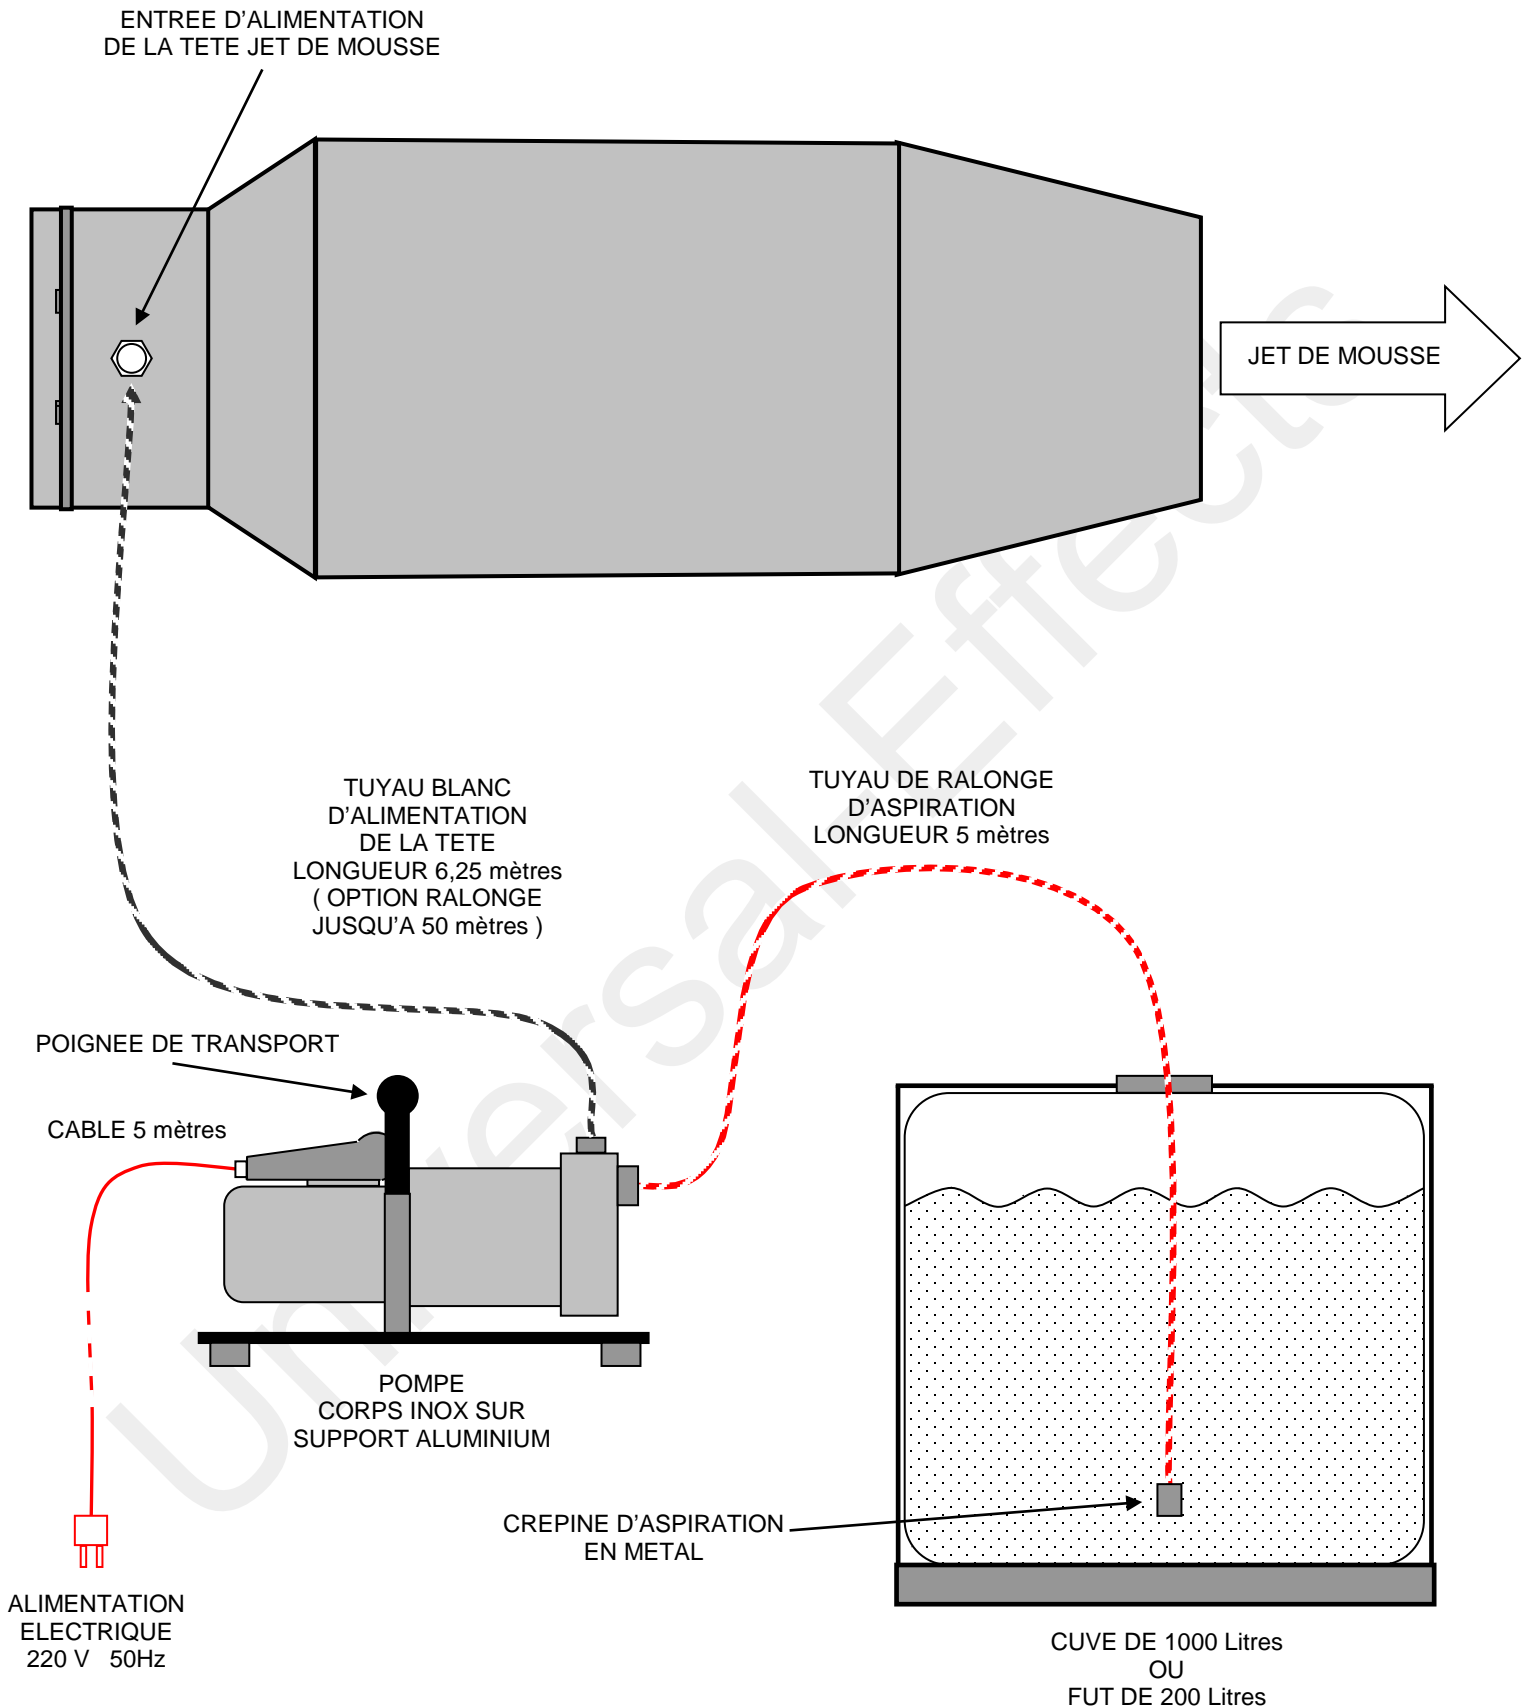

SCHEMA TECHNIQUE – UE HEAD JET-FOAM

VISSERIE & QUINCAILLERIE EN INOX – CORPS EN ALUMINIUM