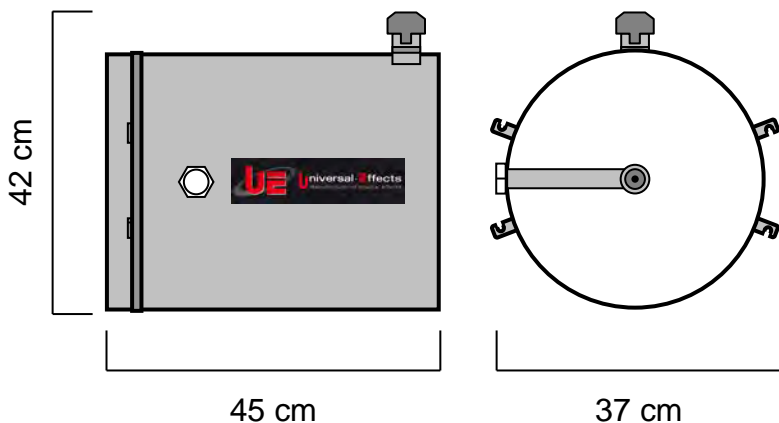

BASES UTILISABLES :

- UE ST- Base 350
- UE XT- Base 350

CONSOMMATION :

- Sur UE ST/XT- Base 350 projection de nuage de brume à 6m.
- Consommation en eau avec la buse brume : 3L/mn
- Sur UE ST/XT- Base 350 projection de pluie à 6m.
- Consommation en eau avec la buse pluie : 47L/mn

CONSOMMABLE :

Eau courante du réseau (prévoir fût de stockage).

Universal Effects, La qualité et l'innovation Fabriqué en France