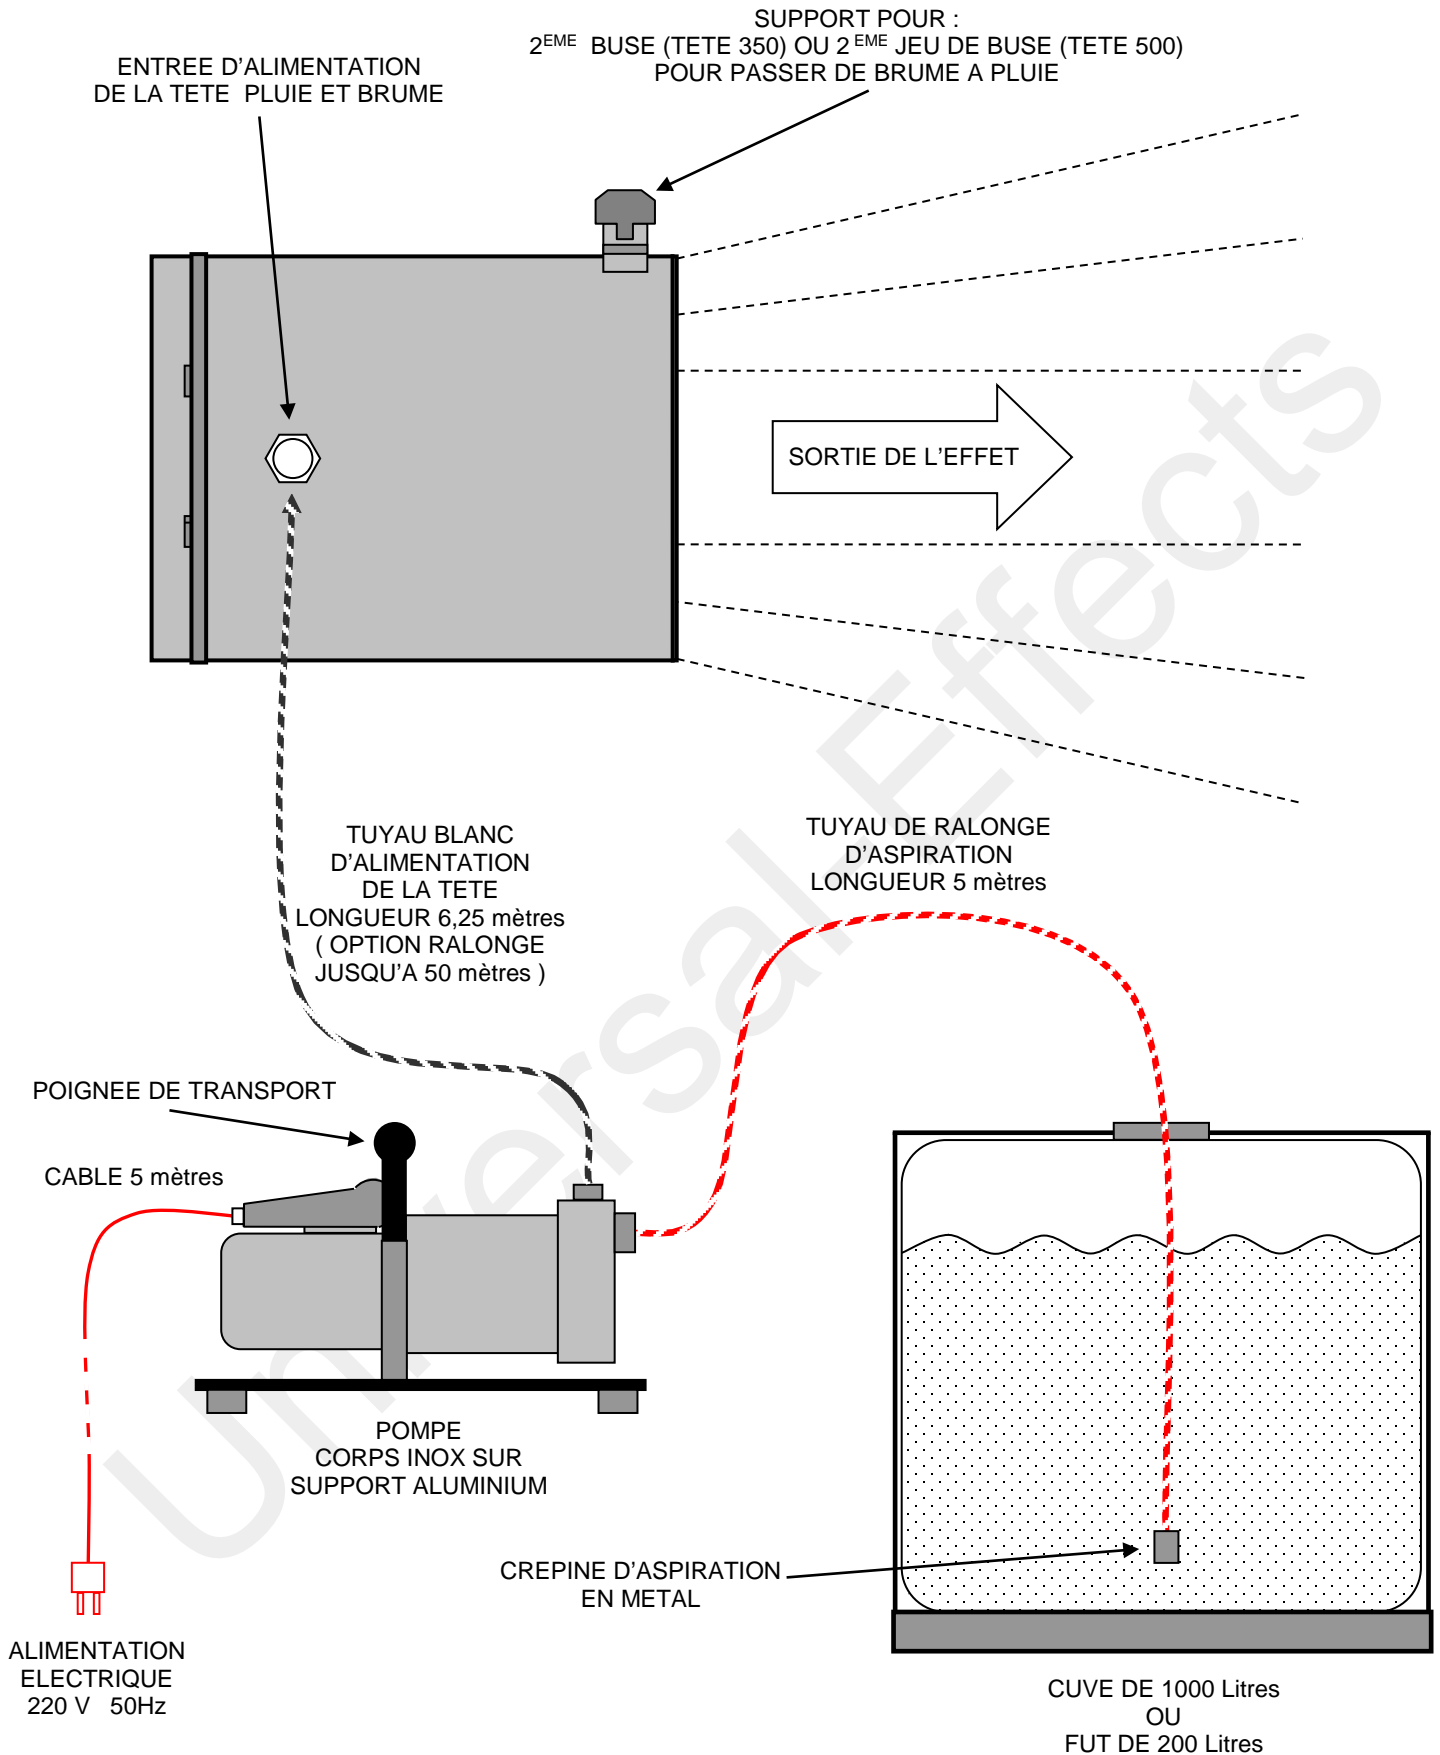

SCHEMA TECHNIQUE – UE HEAD MIST & RAIN

VISSERIE & QUINCAILLERIE EN INOX – CORPS EN ALUMINIUM