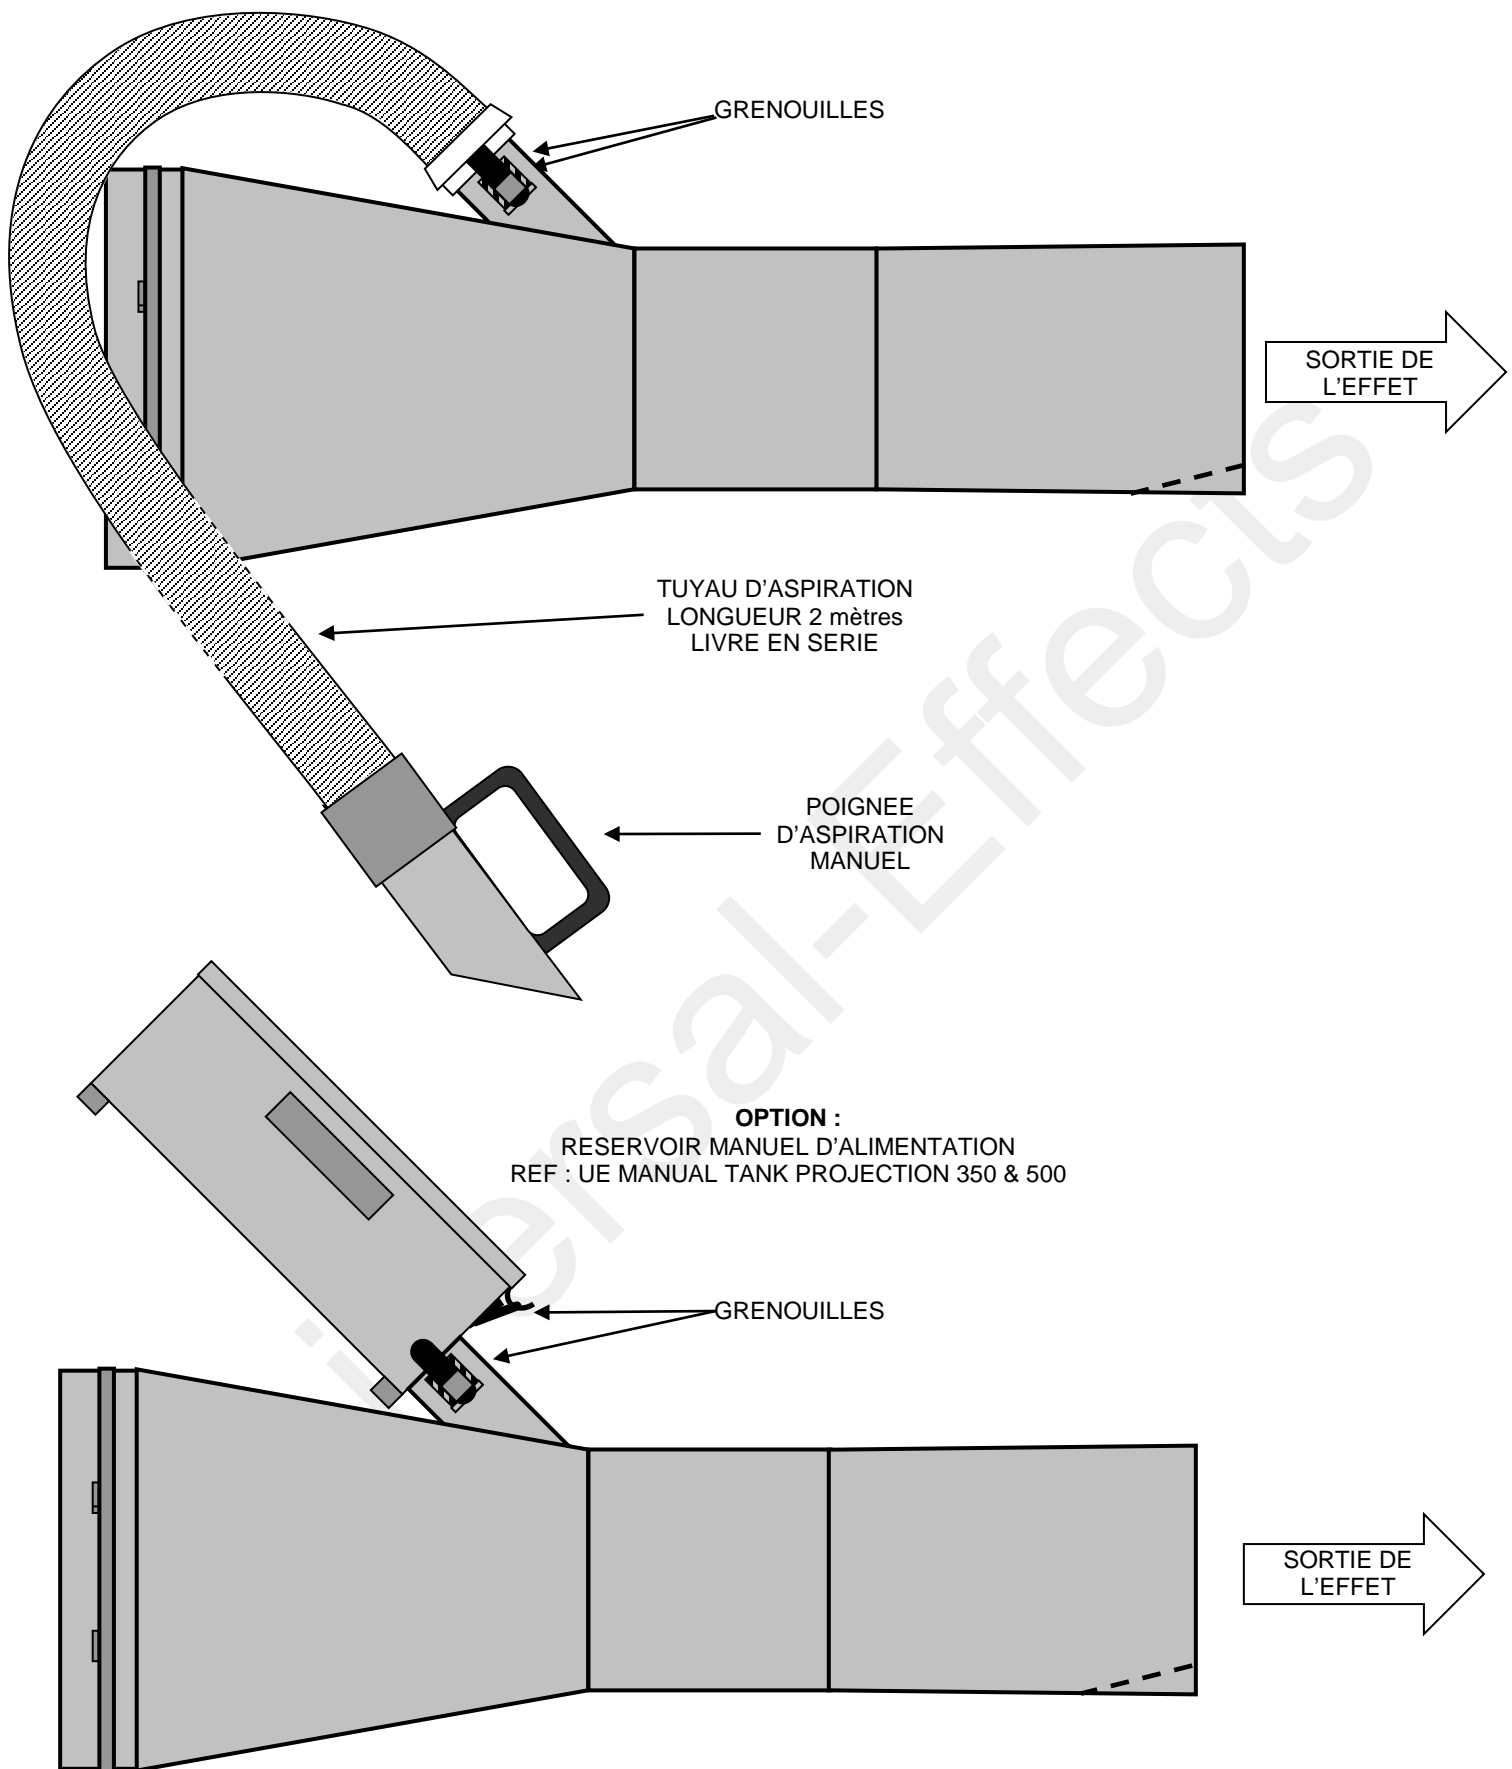

SCHEMA TECHNIQUE – UE HEAD PROJECTION

VISSERIE & QUINCAILLERIE EN INOX – CORPS EN ALUMINIUM