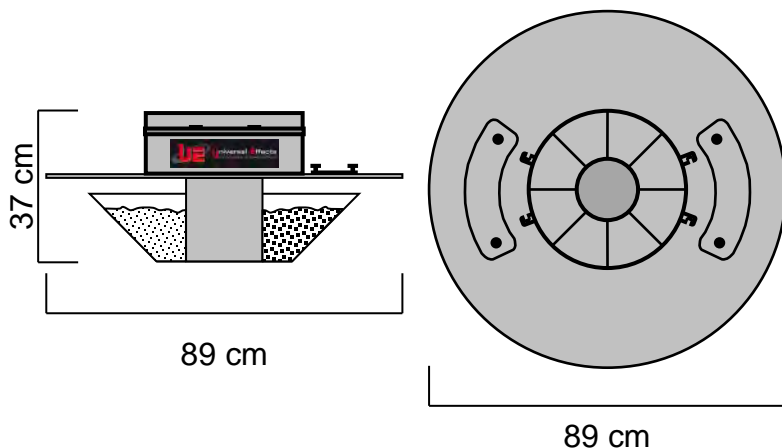

UE Head Striptease 350

Code article : PFPJPJ001117

Les UE Striptease sont spécialement conçues pour créer un effet de tombé de Neige Papier, une pluie de Confetti de scène ou de paillettes argentées. Cette machine diffuse l'effet sur une zone très ciblée. Parfait pour les défilés de mode ou les effets de scène. Avec l'utilisation d'un variateur, le débit est réglable à volonté.

NOMENCLATURE :

- 1 x UE Head Striptease 350

SPECIFICATIONS TECHNIQUES :

Dimensions : Lg 89 x lg 89 x Ht 37
Poids : 10.2 Kg

Capacité du réservoir à confettis : de 3 à 4 Kg suivant le consommable.

CARACTERISTIQUES :

Remplissage manuel par la trappe amovible du dessus.

Effet sur 360°, projection de 3 à 5m.

BASE UTILISABLE :

- UE K- Base 350

CONSOMMATION :

Durée de l'effet de 2sec à 3min suivant le type de consommables et la variation de vitesse