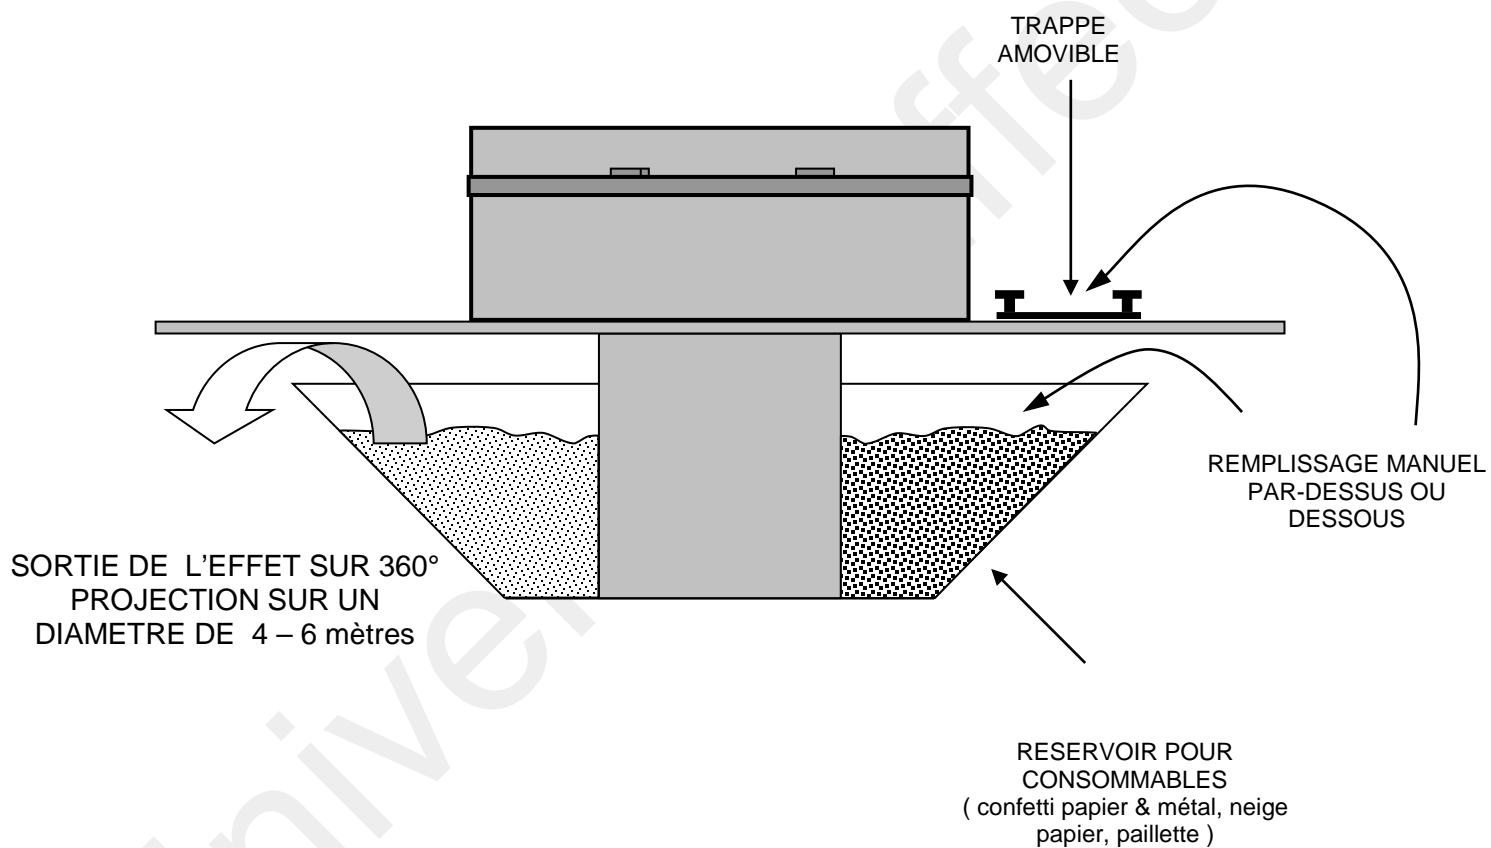

SCHEMA TECHNIQUE – UE HEAD STRIPEASE

VISSERIE & QUINCAILLERIE EN INOX – CORPS EN ALUMINIUM