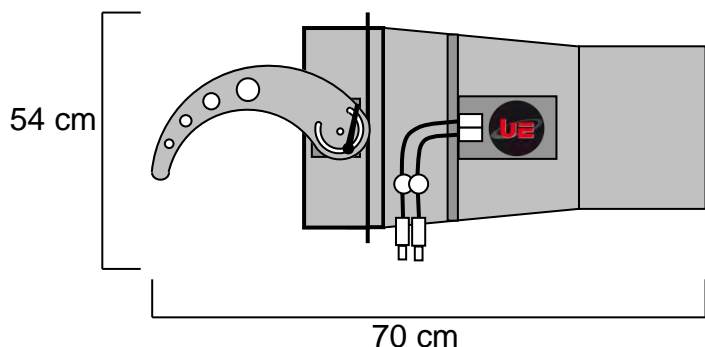

### SPECIFICATIONS TECHNIQUES :

Dimension : Lg 70 x lg 60 x Ht 54 cm  
Poids : 13 Kg

Caractéristiques électriques :  
230V – 50Hz – 22W – 0.1A