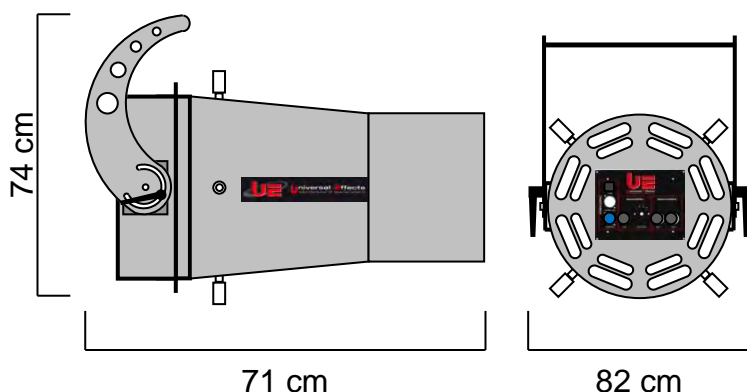

UE Jet-Co2 Mega4 STD

Code article : PFPOJC001517

Effets superbes de tirs de fumée froide, puissants et larges qui disparaissent instantanément ! Destinées aux Spectacles, à la Scène, aux Théâtre, à la TV & aux Discothèques, elles sont simples à installer, faciles à déplacer.

NOMENCLATURE :

- 1 x UE Jet-Co2 Mega4 STD
- 1 x UE PowerCon Supply Male 10A 2m

SPECIFICATIONS TECHNIQUES :

Dimension : Lg 71 x lg 82 x Ht 74 cm
Poids : 22.4 Kg

Caractéristiques électriques :
230V – 50/60Hz – 60W

CARACTERISTIQUES :

Equipé de 4 buses pour le tir de Co2

Connexion sécurisée pour le raccordement du tuyau Haute Pression.

Consommation de 0.33Kg/sec de Co2 par buses
Consommation de 1.32Kg/sec de Co2.

ACCESSOIRES NECESSAIRES :

- 1 x UE Jet-Co2 Mega4 STD
- 1 x UE PowerCon Supply Male 10A 2m

TECHNICAL SPECIFICATIONS :

Size : 71 x 82 x 74 cm

Weight : 22.4 Kg

Electrical Specifications :
230V – 50/60Hz – 60W

FEATURES :

Equipped with 4 nozzles for shooting Co2