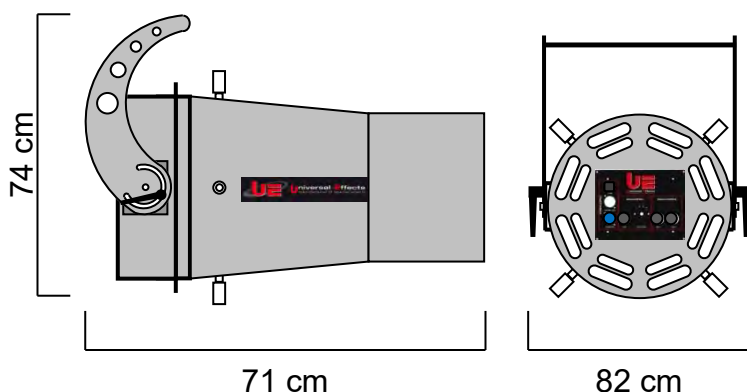

NECESSARY ACCESSORIES:

- UE HP-Pipe (length choice)
- UE Connection Co2

OPTIONAL ACCESSORIES :

- Cable of the range UE PowerCon Link.
- UE Gas Splitter 1-2 Chamber
- UE Detector of Co2
- UE Detector Cable
- UE Interface Security Pack

CONSUMABLES :

Co2 bottle with dip tube for liquid phase.
Ask us for a list of our gas supplier partners.

Universal Effects, La qualité et l'innovation Fabriqué en France