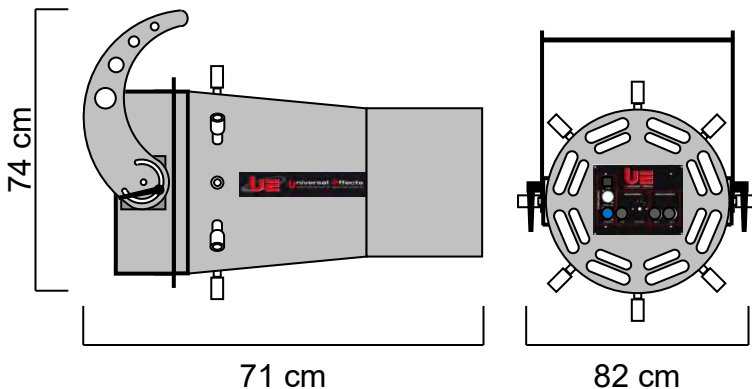

NECESSARY ACCESSORIES:

- UE HP-Pipe (length choice)
- UE Connection Co2

OPTIONAL ACCESSORIES :

- Cable of the range UE PowerCon Link.
- UE Gas Splitter 1-2 Chamber
- UE Detector of Co2
- UE Detector Cable
- UE Interface Security Pack

CONSUMABLES :

Co2 bottle with dip tube for liquid phase.
Ask us for a list of our gas supplier partners.

Universal Effects, La qualité et l'innovation Fabriqué en France

Universal Effects est une Marque fabriquée et distribuée par la société Premium Factory SAS
1 Route Neuve, 71710 MONTCENIS - FRANCE | Email info@premiumfactory.eu | www.premiumfactory.eu
Société Anonyme Simplifiée au capital de 1 000 € | Siret 840 703 797 00018 | VAT Nr: FR47840703797