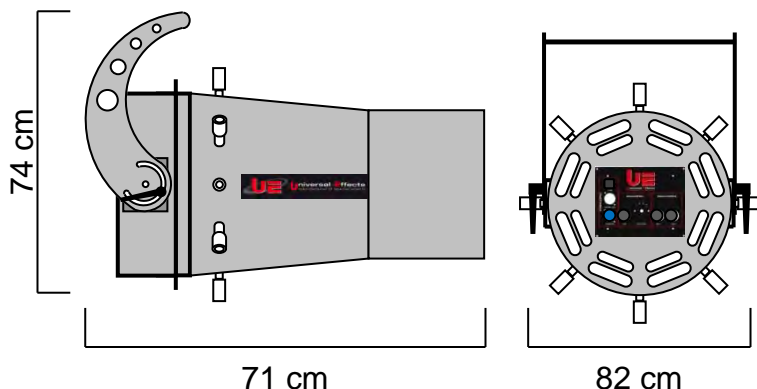

## UE Jet-Co2 Mega8 STD

Code article : PFPOJC001417

Effets superbes de tirs de fumée froide, puissants et larges qui disparaissent instantanément ! Destinées aux Spectacles, à la Scène, aux Théâtre, à la TV & aux Discothèques, elles sont simples à installer, faciles à déplacer.

### NOMENCLATURE :

- 1 x UE Jet-Co2 Mega8 STD
- 1 x UE PowerCon Supply Male 10A 2m

### SPECIFICATIONS TECHNIQUES :

Dimension : Lg 71 x lg 82 x Ht 74 cm  
Poids : 26 Kg

Caractéristiques électriques :  
230V – 50/60Hz – 120W

### TECHNICAL SPECIFICATIONS :

Size : 71 x 82 x 74 cm

Weight : 26 Kg

Electrical Specifications :  
230V – 50/60Hz – 120W