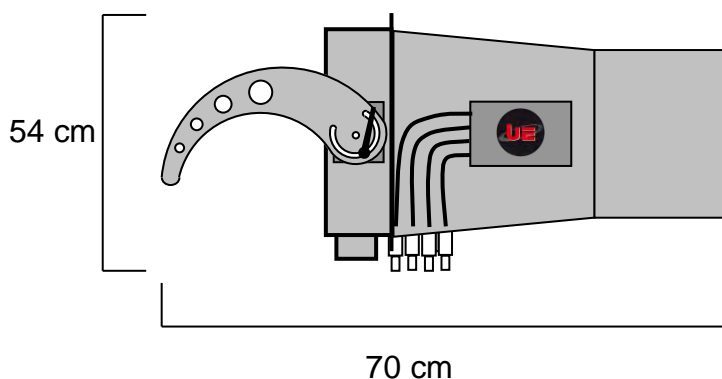

La gamme se compose de 3 produits :

- La UE Jet-Co2 Duo, équipée de 2 buses.
- La UE Jet-Co2 Quattro, équipée de 4 buses.
- La UE Jet-Co2 Mega , équipée de 8 buses

NOMENCLATURE :

- 1 x UE Jet-Co2 Quattro STD

SPECIFICATIONS TECHNIQUES :

Dimension : Lg 70 x lg 60 x Ht 54 cm
Poids : 14.8 Kg

Caractéristiques électriques :
230V – 50Hz – 44W – 0.2A

CARACTERISTIQUES :

Equipé de 4 buses pour le tir de Co2

ACCESSOIRES NECESSAIRES :