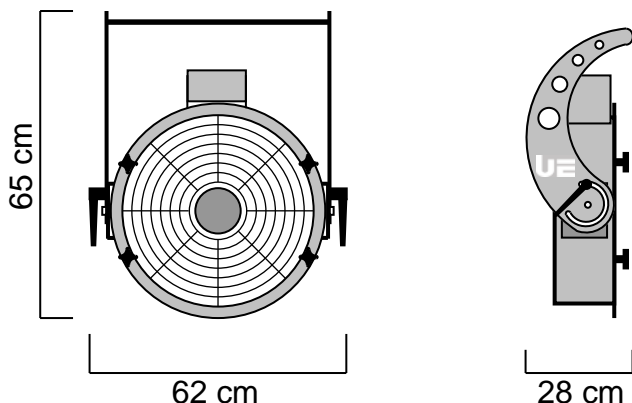

TETES UTILISABLES :

UE Head Foam 350

UE Head Snow 350

UE Head Twin 350

UE Head Fragances 350

UE Head Jet-Bubbles 350

UE Head Striptease 350

UE Head Wind 350

UE Head AirFlame 350

ACCESSOIRES OPTIONNELS :

- UE Ground Foot 350

Fabriquée en ALUMINIUM et en INOX, la UE K- Base 350 STD est faite pour durer. Chaque élément a été choisi pour sa qualité et son efficacité.

Universal Effects, La qualité et l'innovation Fabriqué en France