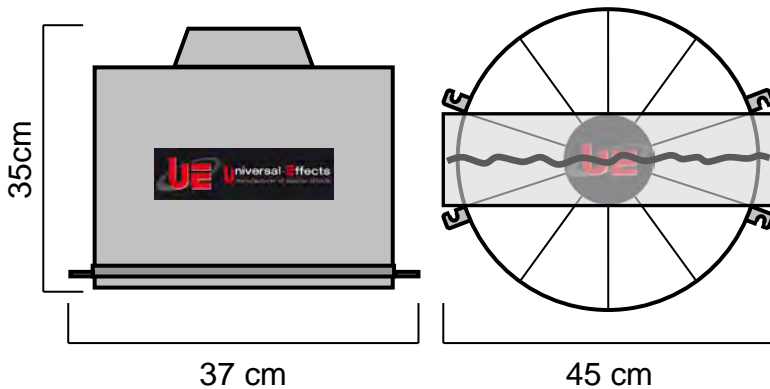

### SPECIFICATIONS TECHNIQUES :

Dimensions : Lg 28 x lg 62 x Ht 65 cm

Poids : 13 Kg

Caractéristiques électriques :

230V – 50/60Hz – 355W – 1.55A – IP 44

Conformes aux normes CE ERP 2015

### SPECIFICATIONS TECHNIQUES :

Dimensions : Lg 35 x lg 45 x Ht 37 cm  
Poids : 6.2 Kg

### TECHNICAL SPECIFICATIONS :

Size : 28 x 62 x 65 cm  
 Weight : 13 Kg  
 Electrical Specifications :  
 230V – 50/60Hz – 355W – 1.55A – IP 44  
 Conforming to CE standards ERP 2015

### TECHNICAL SPECIFICATIONS :

Size : 35 x 45 x 37 cm  
Weight : 6.2 Kg