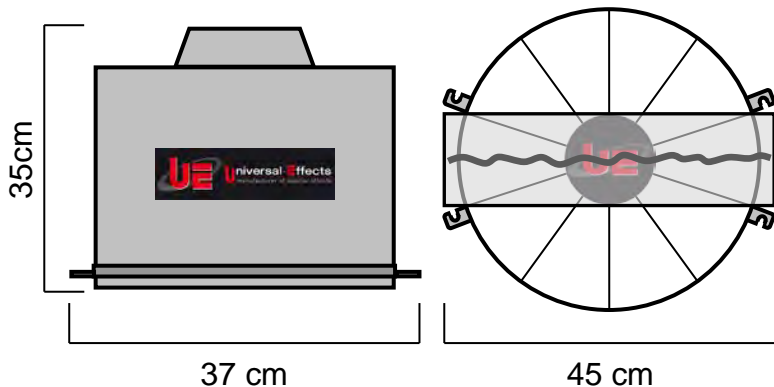

### SPECIFICATIONS TECHNIQUES :

Dimensions : Lg 28 x lg 62 x Ht 65 cm

Poids : 13 Kg

Caractéristiques électriques :

230V – 50/60Hz – 355W – 1.55A – IP 44

Conformes aux normes CE ERP 2015

### SPECIFICATIONS TECHNIQUES :

Dimensions : Lg 35 x lg 45 x Ht 37 cm  
Poids : 6.2 Kg

### TECHNICAL SPECIFICATIONS :

Size : 28 x 62 x 65 cm  
 Weight : 13 Kg  
 Electrical Specifications :  
 230V – 50/60Hz – 355W – 1.55A – IP 44  
 Conforming to CE standards ERP 2015