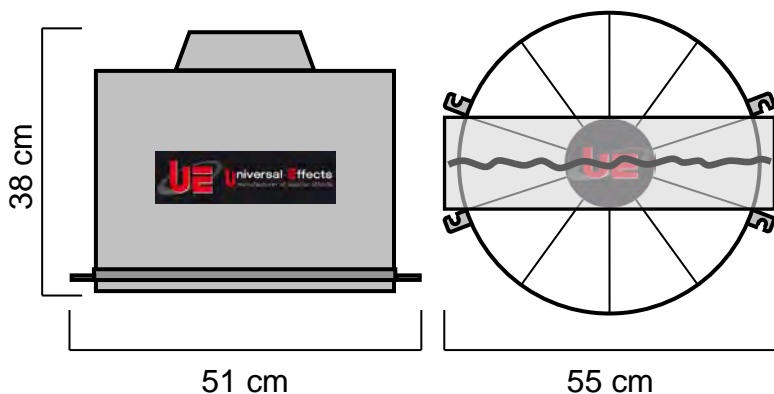

NOMENCLATURE :

- 1 x UE K- Base 500 STD
- 4 x Boutons de serrages pour les têtes
- 1 x PowerCon cable 5m

SPECIFICATIONS TECHNIQUES :

Dimensions : Lg 30 x lg 83 x Ht 76 cm
Poids : 19.8 Kg

Caractéristiques électriques :
230V – 50/60Hz – 355W – 1.5A – IP 44

NOMENCLATURE :

- 1 x UE Head AirFlame 500
- 1 x Support Flamme
- 1 x Flamme de soie de 5m
- 1 x Cerclage pour Gonflables

SPECIFICATIONS TECHNIQUES :

Dimensions : Lg 38 x lg 55 x Ht 51 cm
Poids : 9 Kg

CARACTERISTIQUES :

NOMENCLATURE :

- 1 x UE K- Base 500 STD
- 4 x Boutons de serrages pour les têtes
- 1 x PowerCon cable 5m

TECHNICAL SPECIFICATIONS :

Size : 30 x 83 x 76 cm

Weight : 19.8 Kg

Electrical Specifications :
230V – 50/60Hz – 355W – 1.5A – IP 44