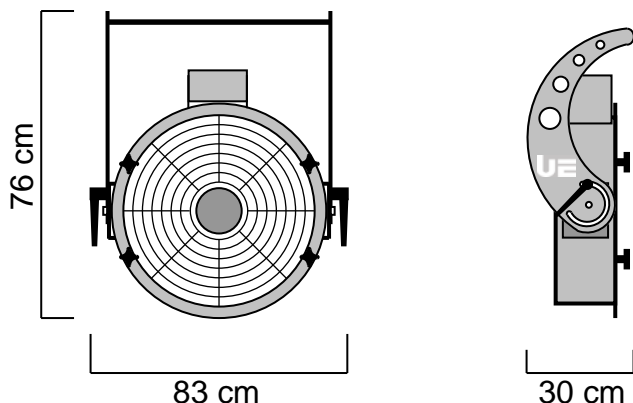

NOMENCLATURE :

- 1 x UE K- Base 500 STD
- 4 x Boutons de serrages pour les têtes
- 1 x PowerCon cable 5m

SPECIFICATIONS TECHNIQUES :

Dimensions : Lg 30 x lg 83 x Ht 76 cm
Poids : 19.8 Kg

Caractéristiques électriques :
230V – 50/60Hz – 355W – 1.5A – IP 44

NOMENCLATURE :

- 1 x UE Head AirFlame 500
- 1 x Support Flamme
- 1 x Flamme de soie de 5m
- 1 x Cerclage pour Gonflables

SPECIFICATIONS TECHNIQUES :

Dimensions : Lg 38 x lg 55 x Ht 51 cm
Poids : 9 Kg

CARACTERISTIQUES :

NOMENCLATURE :

- 1 x UE K- Base 500 STD
- 4 x Boutons de serrages pour les têtes
- 1 x PowerCon cable 5m

TECHNICAL SPECIFICATIONS :

Size : 30 x 83 x 76 cm

Weight : 19.8 Kg

Electrical Specifications :
230V – 50/60Hz – 355W – 1.5A – IP 44