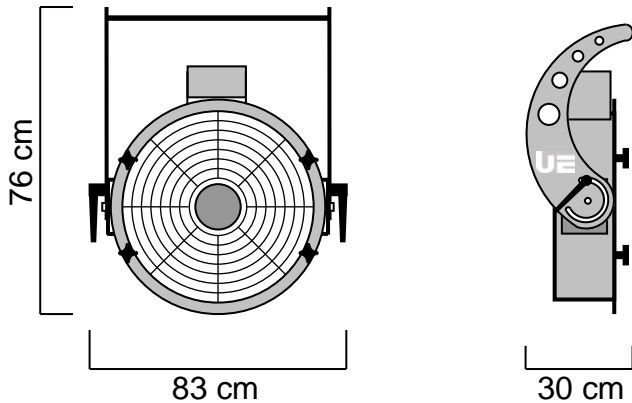

NOMENCLATURE :

- 1 x UE K- Base 500 STD
- 4 x Boutons de serrages pour les têtes
- 1 x PowerCon cable 5m

SPECIFICATIONS TECHNIQUES :

Dimensions : Lg 30 x lg 83 x Ht 76 cm
Poids : 19.8 Kg

Caractéristiques électriques :
230V – 50/60Hz – 355W – 1.5A – IP 44

NOMENCLATURE :

- 1 x UE K- Base 500 STD
- 4 x Boutons de serrages pour les têtes
- 1 x PowerCon cable 5m

TECHNICAL SPECIFICATIONS :

Size : 30 x 83 x 76 cm

Weight : 19.8 Kg

Electrical Specifications :
230V – 50/60Hz – 355W – 1.5A – IP 44