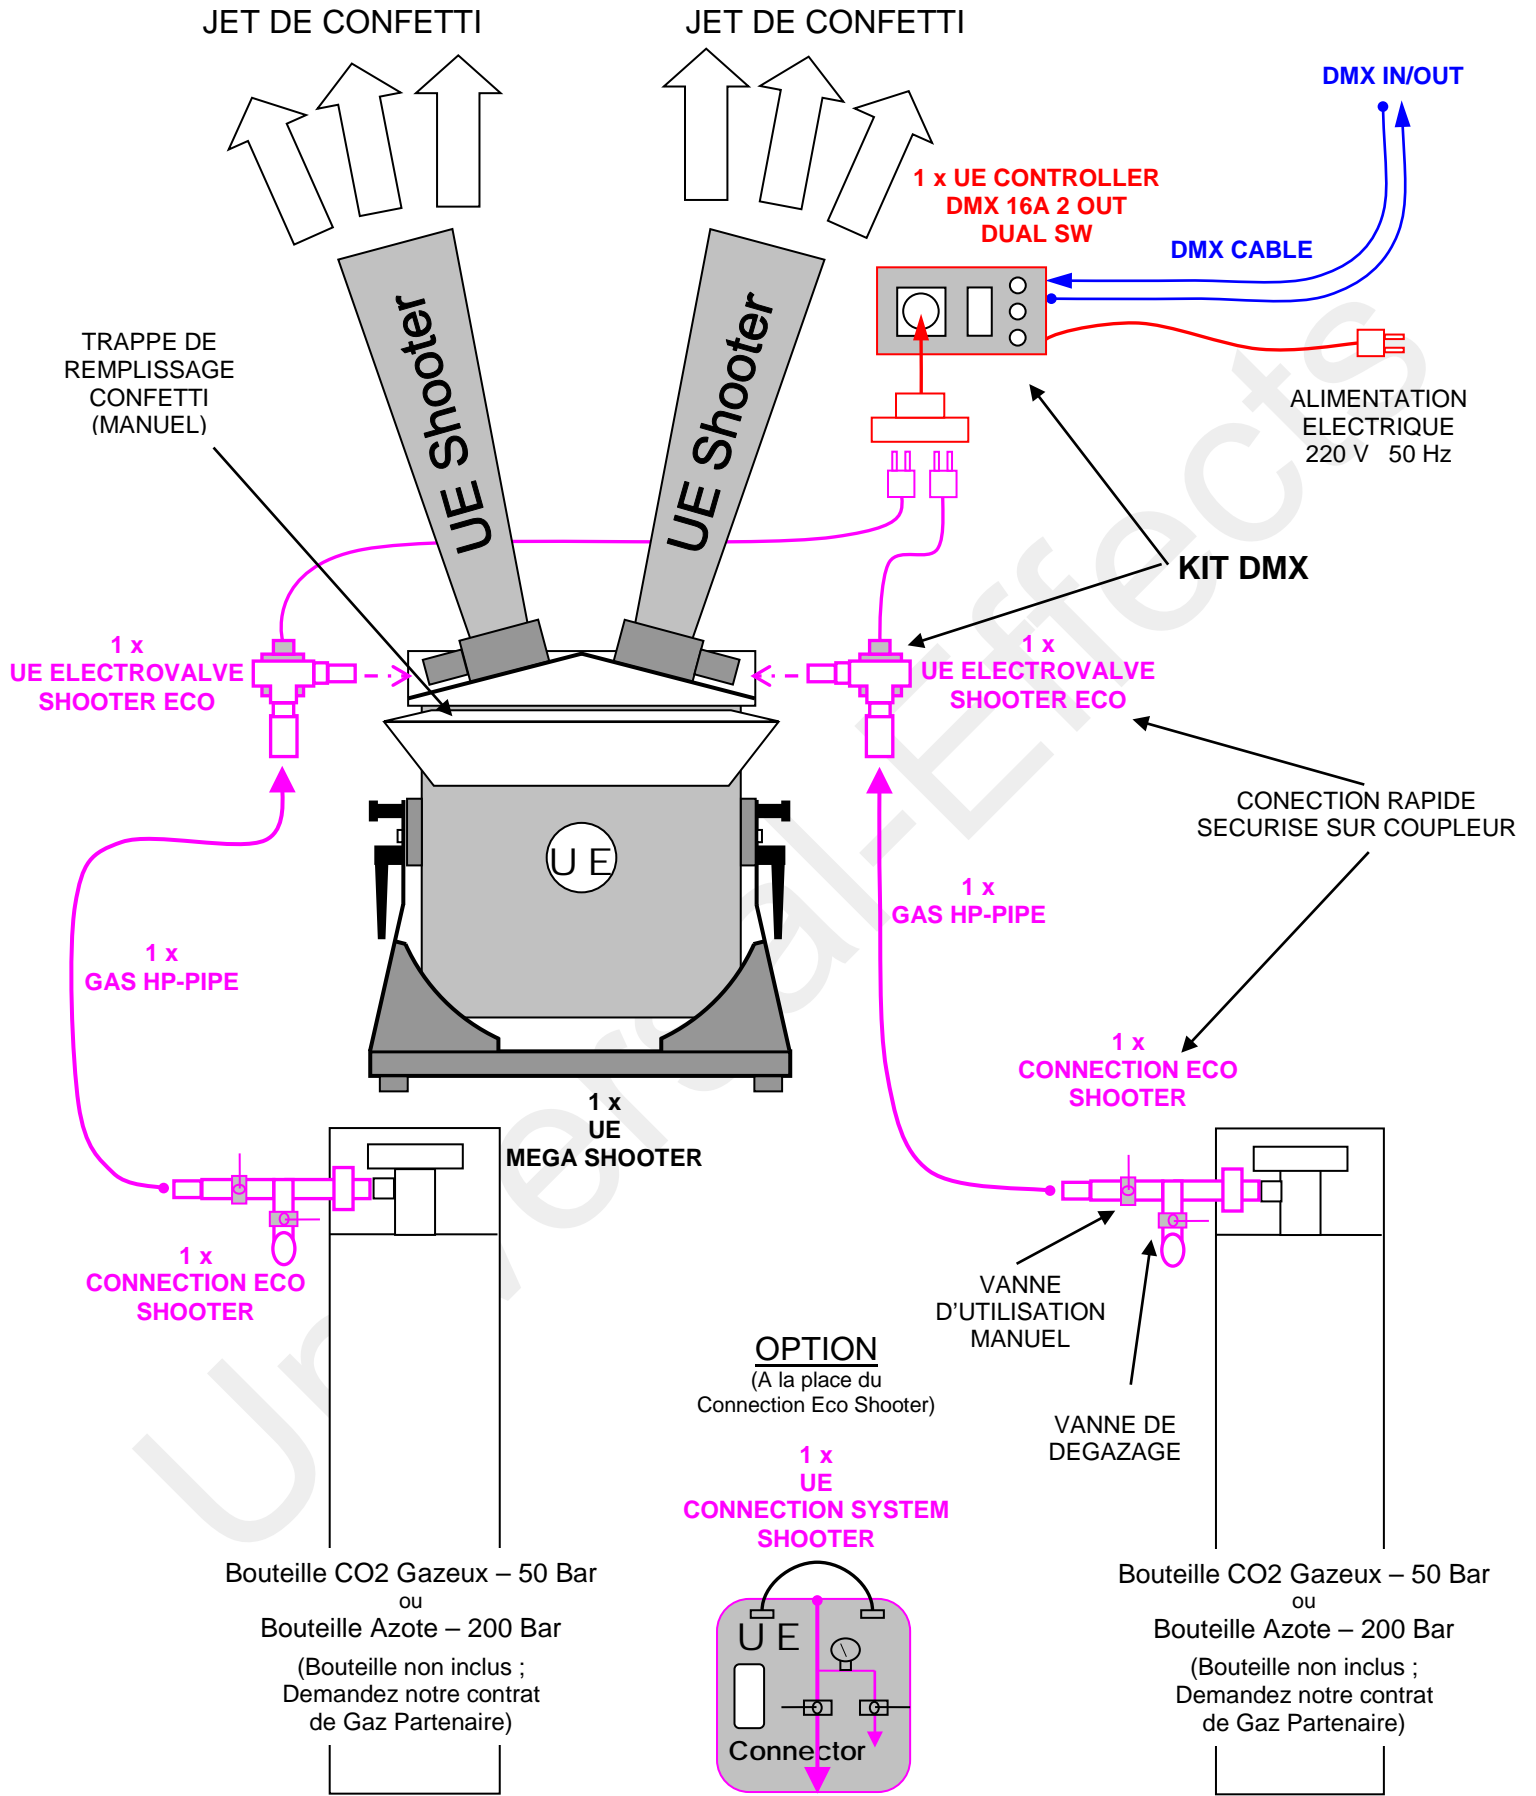

# SCHEMA TECHNIQUE – UE MEGA SHOOTER

# SCHEMA TECHNIQUE – UE MEGA SHOOTER + KIT DMX

VISSERIE & QUINCAILLERIE EN INOX – CORPS EN ALUMINIUM – ENORME CAPACITE