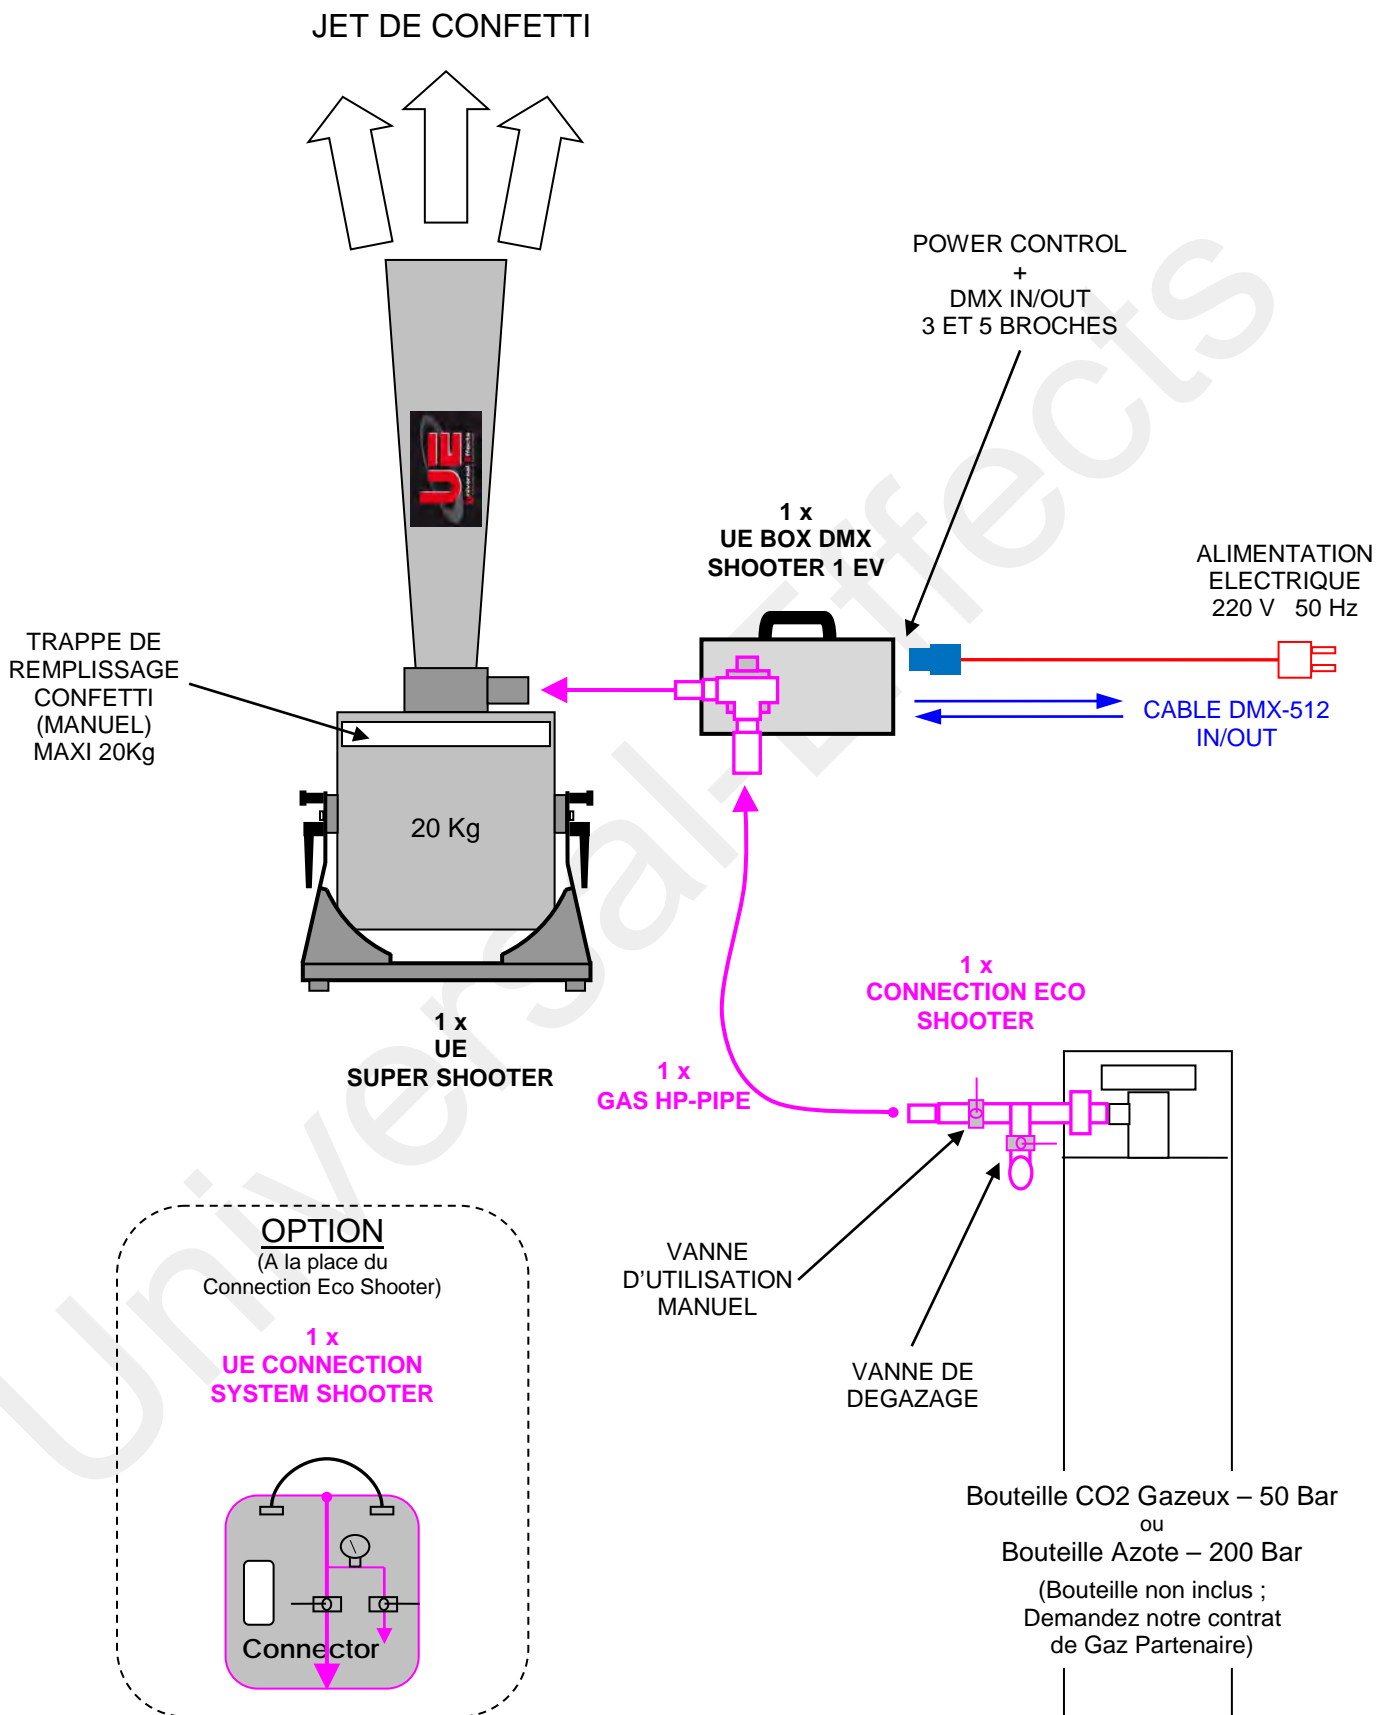

SCHEMA TECHNIQUE – UE SUPER SHOOTER

(Exemple : Version Utilisation Manuelle)

VISSERIE & QUINCAILLERIE EN INOX – CORPS EN ALUMINIUM – GRANDE CAPACITE

SCHEMA TECHNIQUE – UE SUPER SHOOTER

Version Utilisation Electrique

VISSERIE & QUINCAILLERIE EN INOX – CORPS EN ALUMINIUM – GRANDE CAPACITE

SCHEMA TECHNIQUE – UE SUPER SHOOTER

Version Utilisation DMX

VISSERIE & QUINCAILLERIE EN INOX – CORPS EN ALUMINIUM – GRANDE CAPACITE