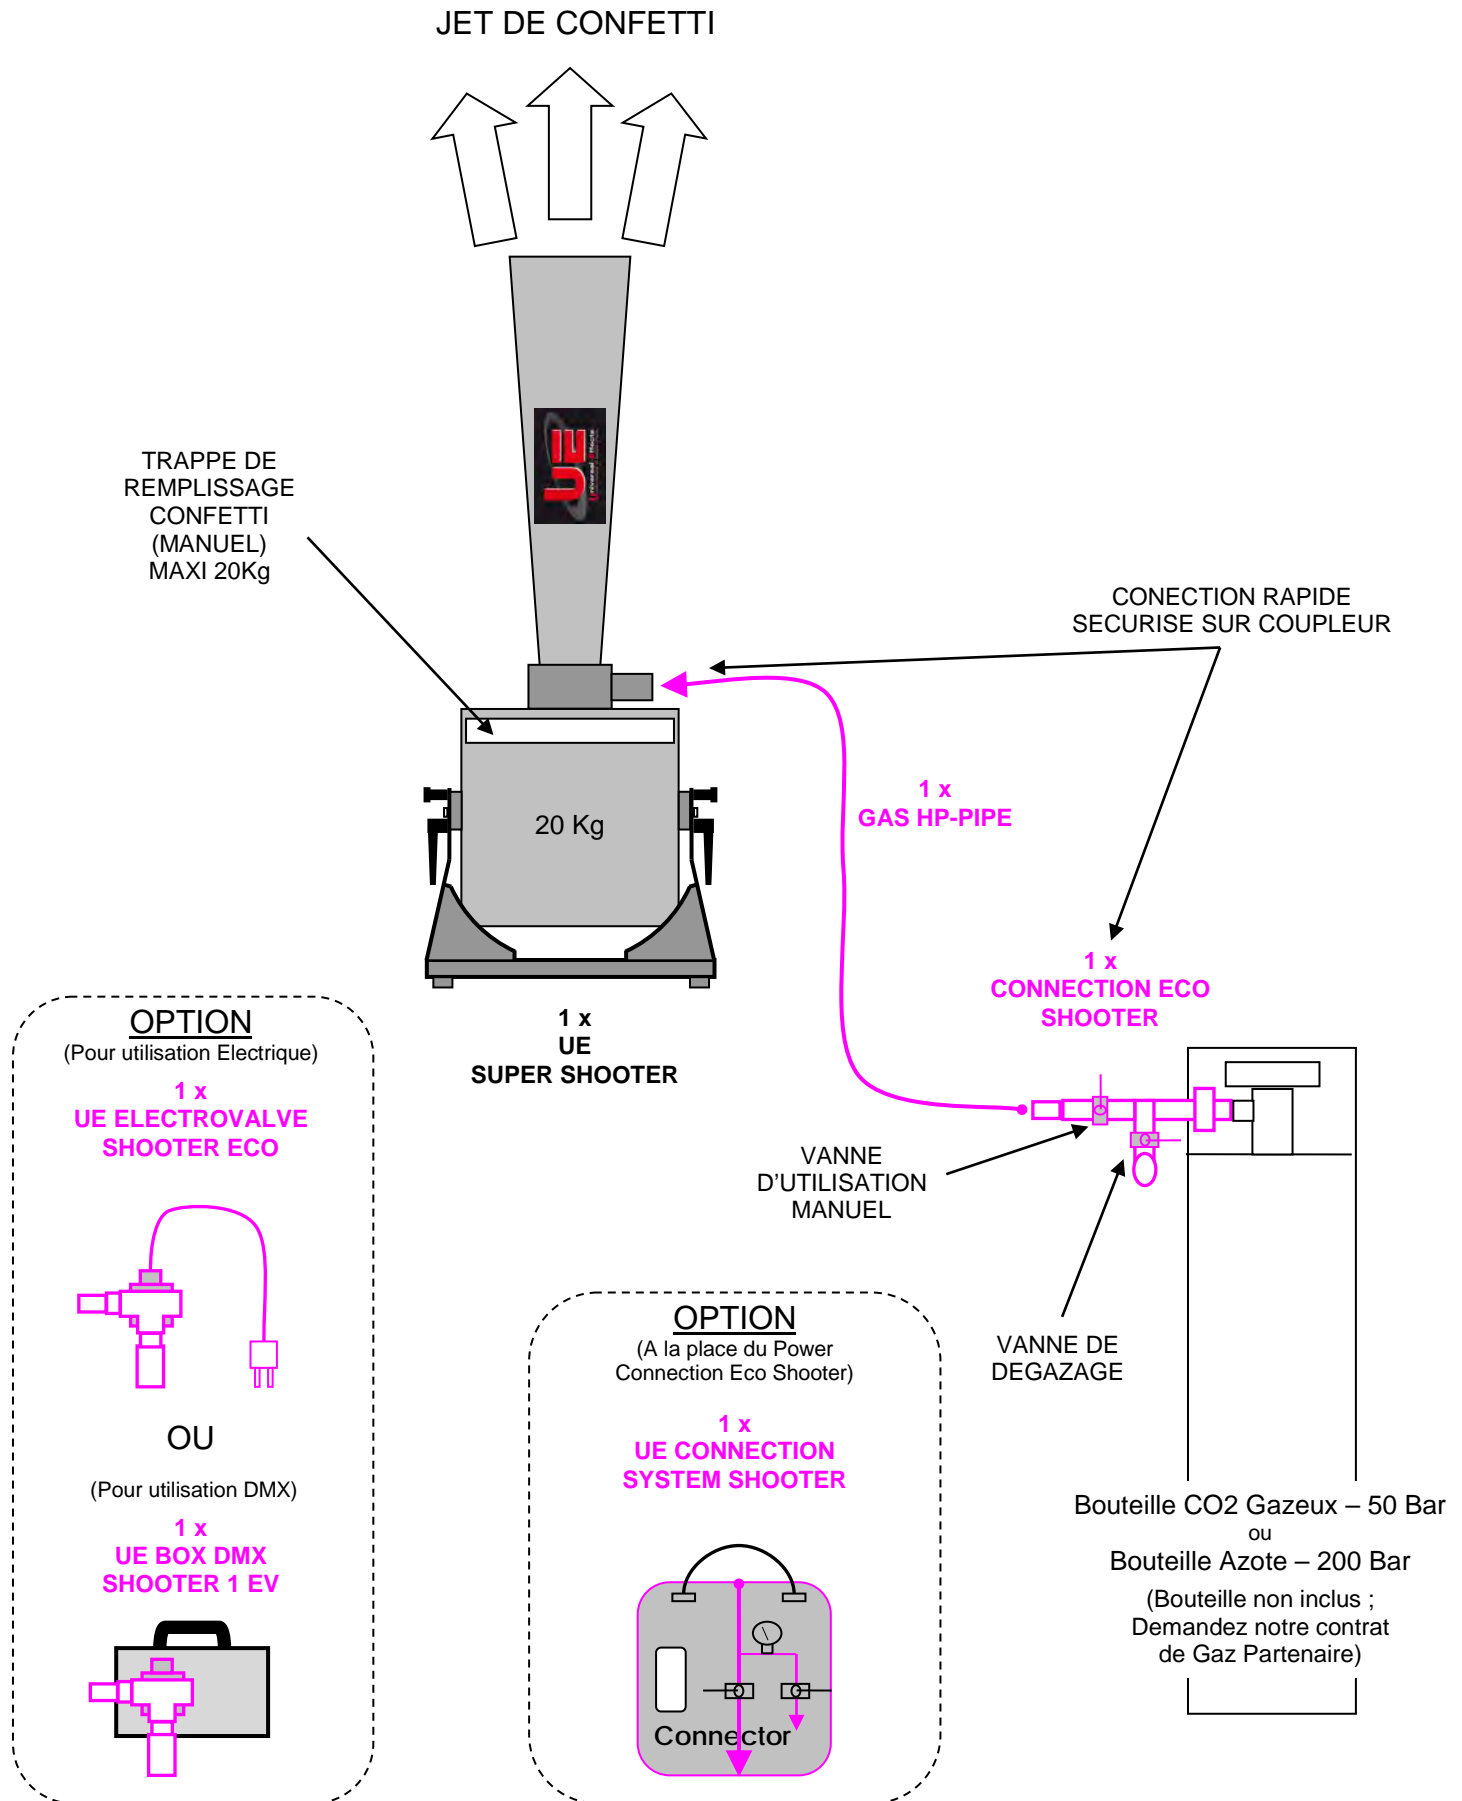

SCHEMA TECHNIQUE – UE SUPER SHOOTER

(Exemple : Version Utilisation Manuelle)

VISSERIE & QUINCAILLERIE EN INOX – CORPS EN ALUMINIUM – GRANDE CAPACITE

SCHEMA TECHNIQUE – UE SUPER SHOOTER

Version Utilisation Electrique

VISSERIE & QUINCAILLERIE EN INOX – CORPS EN ALUMINIUM – GRANDE CAPACITE

SCHEMA TECHNIQUE – UE SUPER SHOOTER

Version Utilisation DMX

VISSERIE & QUINCAILLERIE EN INOX – CORPS EN ALUMINIUM – GRANDE CAPACITE