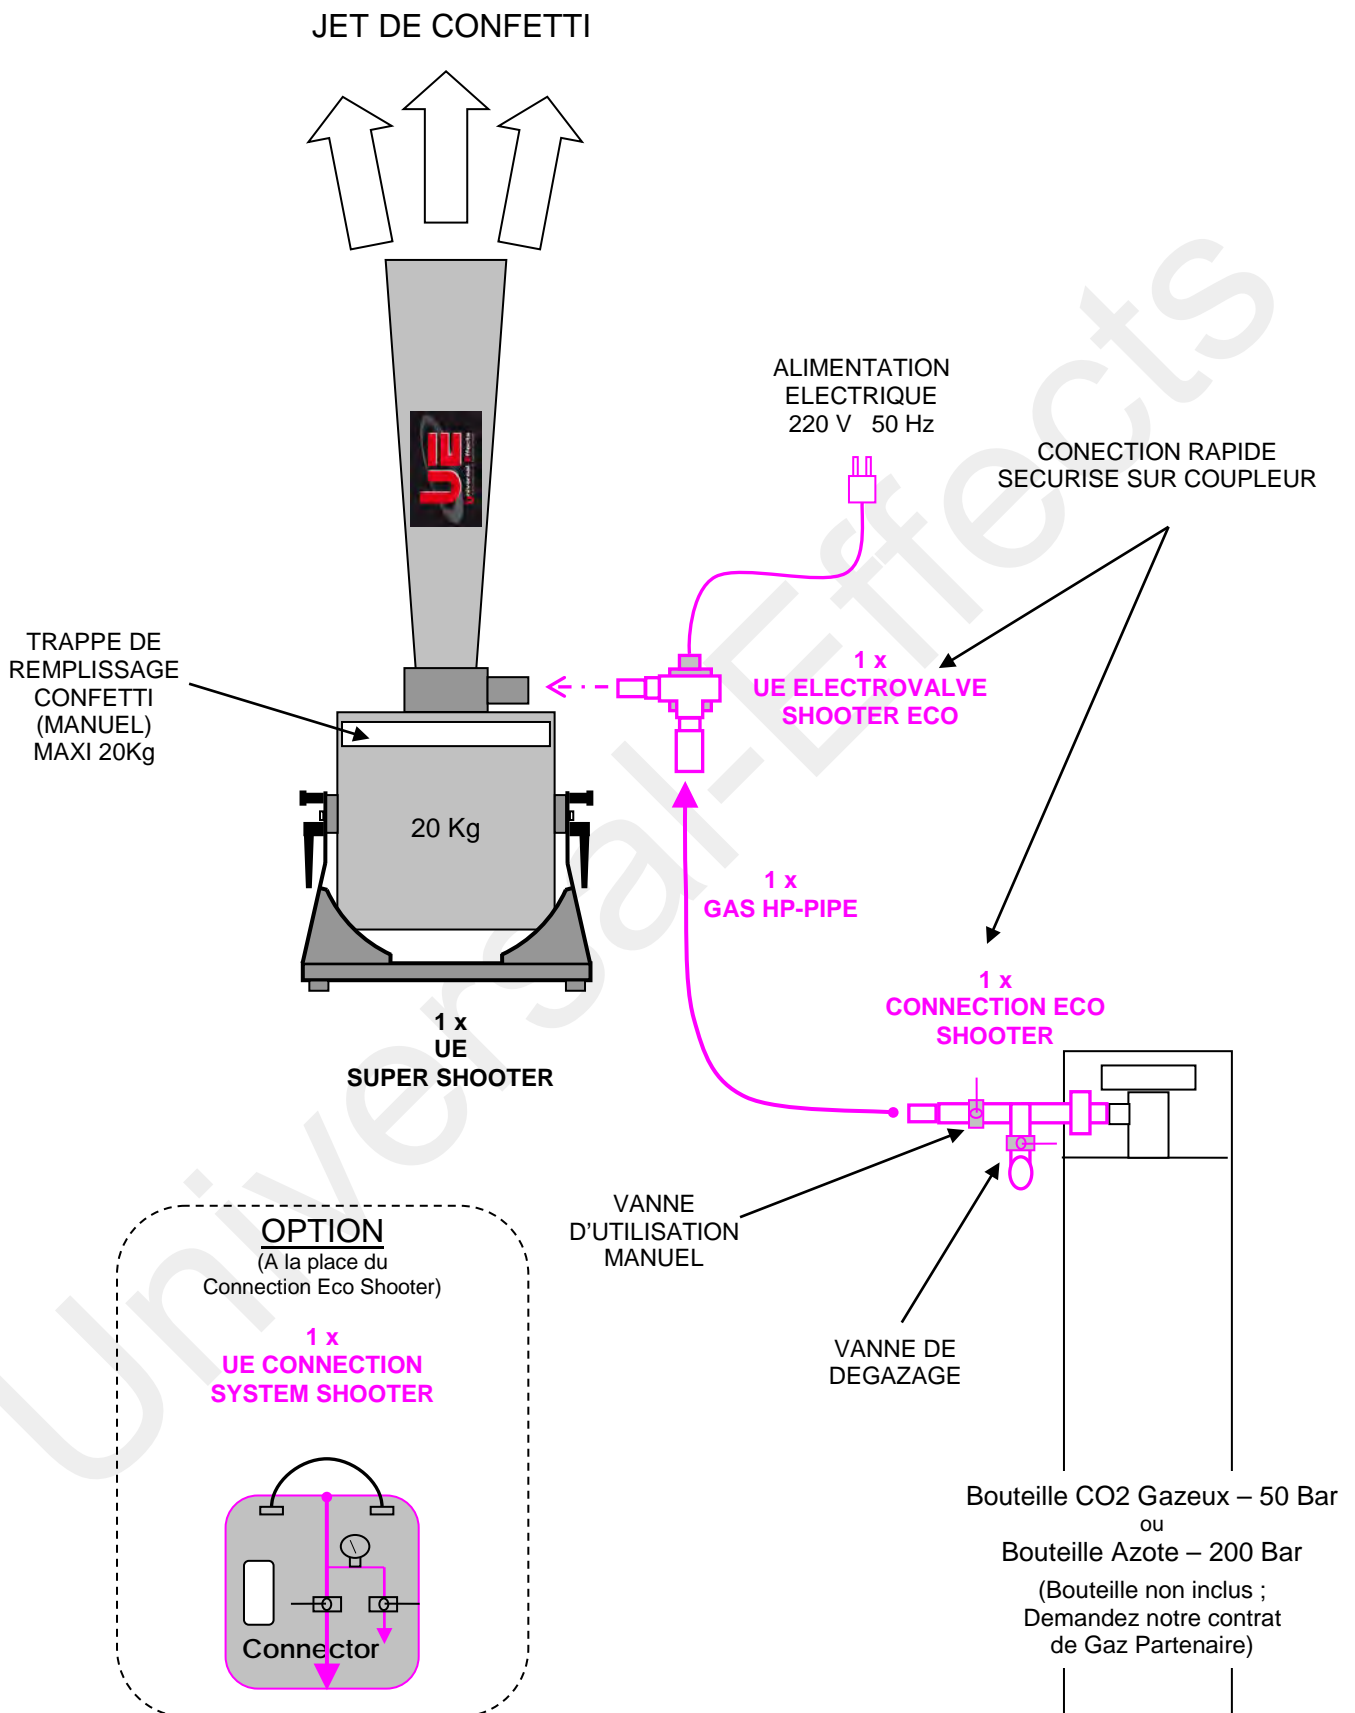

SCHEMA TECHNIQUE – UE SUPER SHOOTER

(Exemple : Version Utilisation Manuelle)

VISSERIE & QUINCAILLERIE EN INOX – CORPS EN ALUMINIUM – GRANDE CAPACITE

SCHEMA TECHNIQUE – UE SUPER SHOOTER

Version Utilisation Electrique

VISSERIE & QUINCAILLERIE EN INOX – CORPS EN ALUMINIUM – GRANDE CAPACITE

SCHEMA TECHNIQUE – UE SUPER SHOOTER

Version Utilisation DMX

VISSERIE & QUINCAILLERIE EN INOX – CORPS EN ALUMINIUM – GRANDE CAPACITE